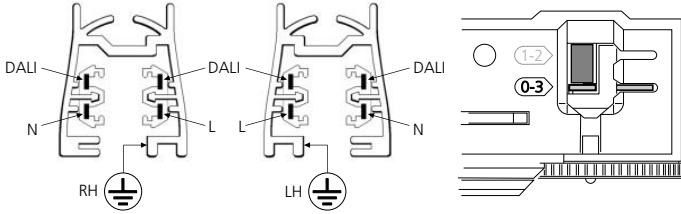

For DALI Luminaires ONLY fitted with DALI adaptors

Isolate from the mains supply before any maintenance.

Vor Wartungsarbeiten von der Netzspannung trennen.

Veillez isoler le luminaire du courant avant toute maintenance.

Aislar de la red eléctrica antes de cualquier operación de mantenimiento.

Koppel het toestel af van de netspanning voor elk onderhoud.

Isolera från elnätet innan något underhåll.

Switch Off

Abschalten

Débrancher

Desconectar

Uitschakelen

Stäng av

1

2

3

4

5