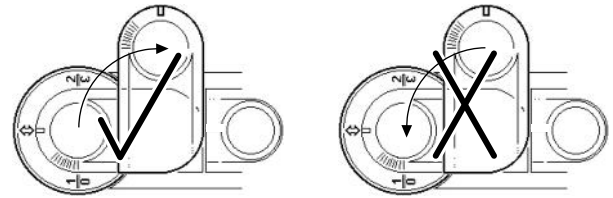

For DALI Luminaires ONLY fitted with DALI adaptors

Isolate from the mains supply before any maintenance.

Vor Wartungsarbeiten von der Netzspannung trennen.

Veillez isoler le luminaire du courant avant toute maintenance.

Aislar de la red eléctrica antes de cualquier operación de mantenimiento.

Koppel het toestel af van de netspanning voor elk onderhoud.

Isolera från elnätet innan något underhåll.

Switch Off

Abschalten

Débrancher

Desconectar

Uitschakelen

Stäng av

1

2

3

4

5