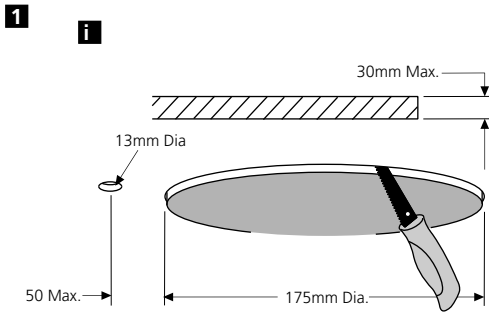

2056040 2056047 2056054 2056061 2056068 2056075
 2056082 2056089 2056096 2056103 2056110 2056117
 2056124 2056131 2056138 2056145
 2056152-2056159

ii ⚡ 230-240V~ 50-60Hz
 4 x 1.0mm² Min.

ii

COMMISSIONING DATE	JAN	FEB	MAR	APR
2010	MAY	JUN	JUL	AUG
2011	SEP	OCT	NOV	DEC
2012	2013	2014	2015	2016
2017	2018	2019	2020	2021