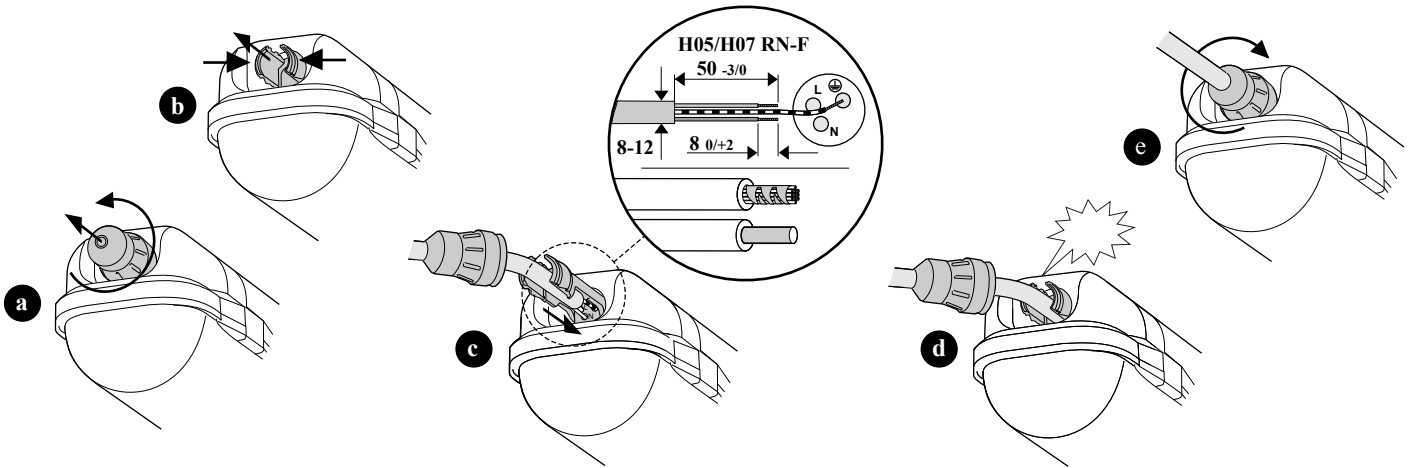

T8 ToLEDo	L	(mm)			(Kg)
		I	H	F	
1x26W	1265	92	99	900	2.4
1x32W	1565	92	99	930	3.1
2x26W	1265	137	99	900	3.5
2x32W	1565	137	99	930	4.7

1

2

3

4