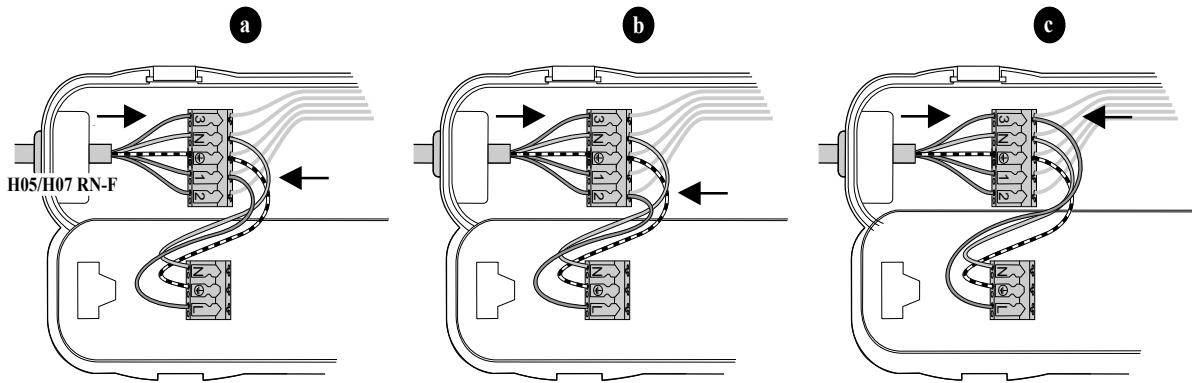

T8 ToLEDo	L	(mm)			(Kg)
		I	H	F	
1x26W	1265	92	99	900	2.4
1x32W	1565	92	99	930	3.1
2x26W	1265	137	99	900	3.5
2x32W	1565	137	99	930	4.7

1

2

3

4