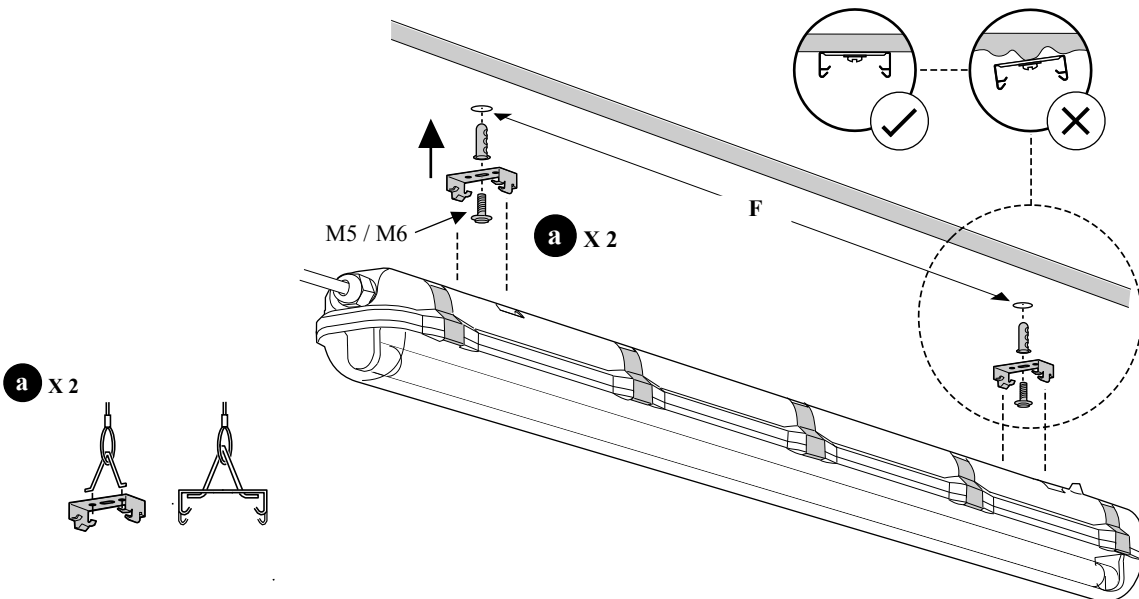

T8 ToLEDo	L	(mm)			(Kg)
		I	H	F	
1x26W	1265	92	99	900	2.4
1x32W	1565	92	99	930	3.1
2x26W	1265	137	99	900	3.5
2x32W	1565	137	99	930	4.7

1

2

3

4