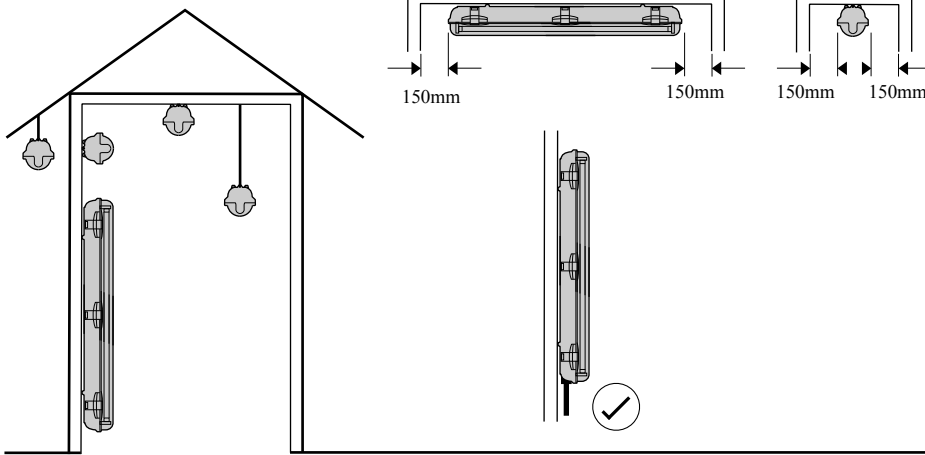

T8 ToLEDo	L	(mm)			(Kg)
		I	H	F	
1x26W	1265	92	99	900	2.4
1x32W	1565	92	99	930	3.1
2x26W	1265	137	99	900	3.5
2x32W	1565	137	99	930	4.7

1

2

3

4