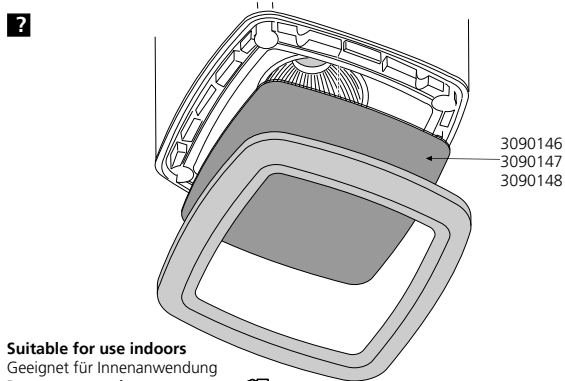

3090153-3090155

Isolate from the mains supply before any maintenance.
 Vor Wartungsarbeiten von der Netzspannung trennen.
Veillez isoler le luminaire du courant avant toute maintenance.
 Aislar de la red eléctrica antes de cualquier operación de mantenimiento.
Koppel het toestel af van de netspanning voor elk onderhoud.
 Isolera från elnätet innan något underhåll.

Switch Off
 Abschalten
Débrancher
 Desconectar
Uitschakelen
 Stäng av

Suitable for use indoors
 Geeignet für Innenanwendung
 Pour un usage interne
 Adecuada para uso en interiores
 Geschikt voor gebruik binnen
 Lämpig för inomhusbruk