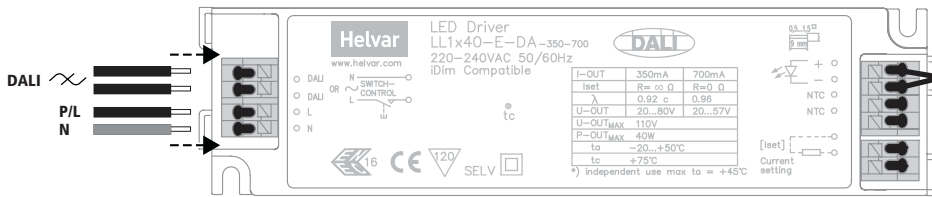

3a ⚡ 230-240V~

0047570-0047576
 0047420-0047423
 0047450-0047457
 0047525-0047528

3b ⚡ 230-240V~ (Without Driver)

0047428

Input to Luminaire:
 650mA 60-70V
 IP 20

3c ⚡ 230-240V~ + DALI

0047424-0047427
 0047522

3d ⚡ 230-240V- + ⚠

⚠

3