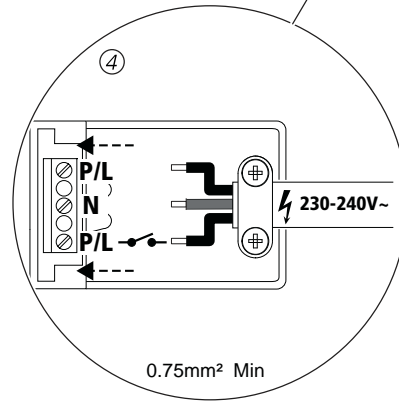

3a ⚡ 230-240V~

0047570-0047576
 0047420-0047423
 0047450-0047457
 0047525-0047528

3b ⚡ 230-240V~ (Without Driver)

0047428

Input to Luminaire:
 650mA 60-70V
 IP 20

3c ⚡ 230-240V~ + DALI

0047424-0047427
 0047522

3d ⚡ 230-240V- + ⚠

⚠

3