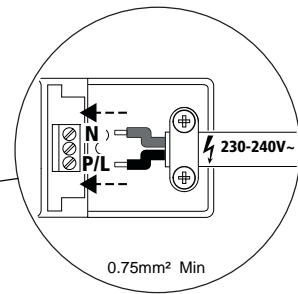

3a ⚡ 230-240V~

0047570-0047576
 0047420-0047423
 0047450-0047457
 0047525-0047528

3b ⚡ 230-240V~ (Without Driver)

0047428

Input to Luminaire:
 650mA 60-70V
 IP 20

3c ⚡ 230-240V~ + DALI

0047424-0047427
 0047522

3d ⚡ 230-240V- + ⚠

⚠

3