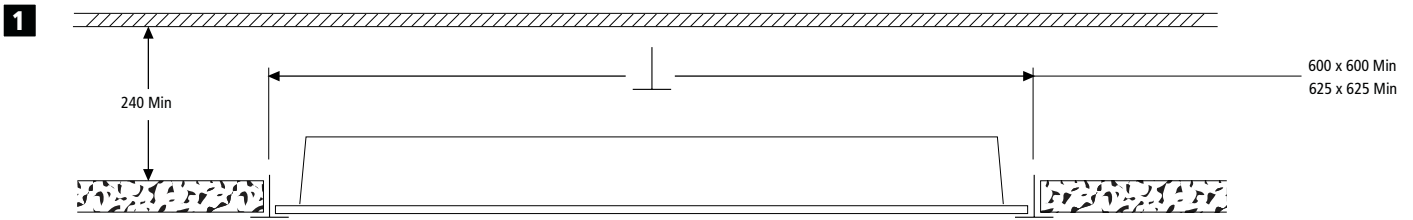

0047778-0047795

3a ⚡ 220-240V~ □

0047778-0047781
0047784 0047785
0047788-0047793

3b ⚡ 220-240V~ + ⚡ DALI ⊕

0047782 0047783 0047786
0047787 0047794 0047795

Switch-Control