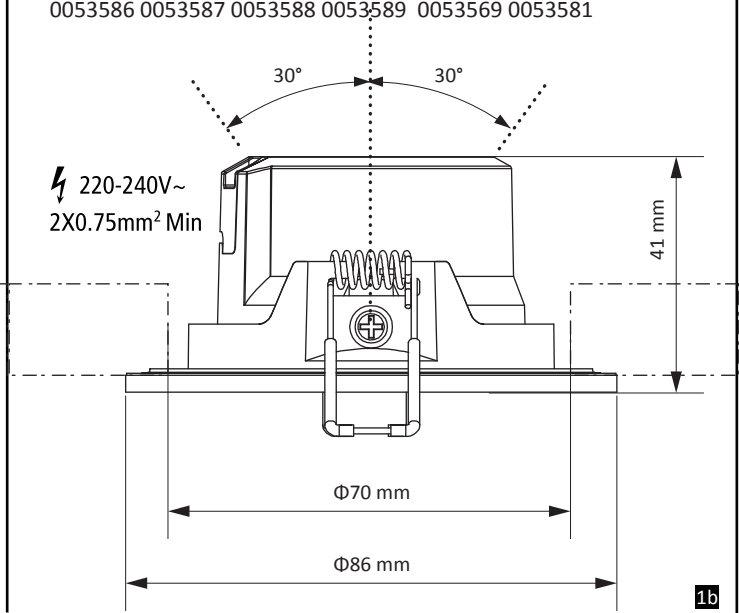

210 mm

START SPOT LED

IS10172

IP20: 0053543 0053544 0053547  
 0053583 0053584 0053585  
 IP65: 0053545 0053546 0053548  
 0053586 0053587 0053588 0053589  
 0053569 0053581

0053543 0053544 0053547  
 0053583 0053584 0053585

0053545 0053546 0053548  
 0053586 0053587 0053588 0053589 0053569 0053581

**SYLVANIA**

Feilo Sylvania Europe LTD  
 Avis Way, Newhaven East Sussex  
 BN9 0ED UK  
 www.feilosylvania.com

297 mm