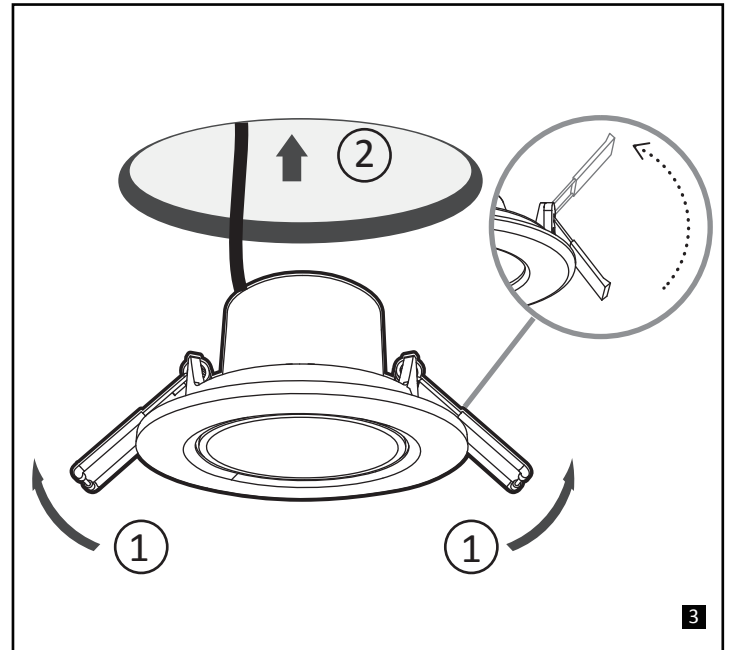

0053545 0053546 0053548
0053586 0053587 0053588 0053589 0053569 0053581