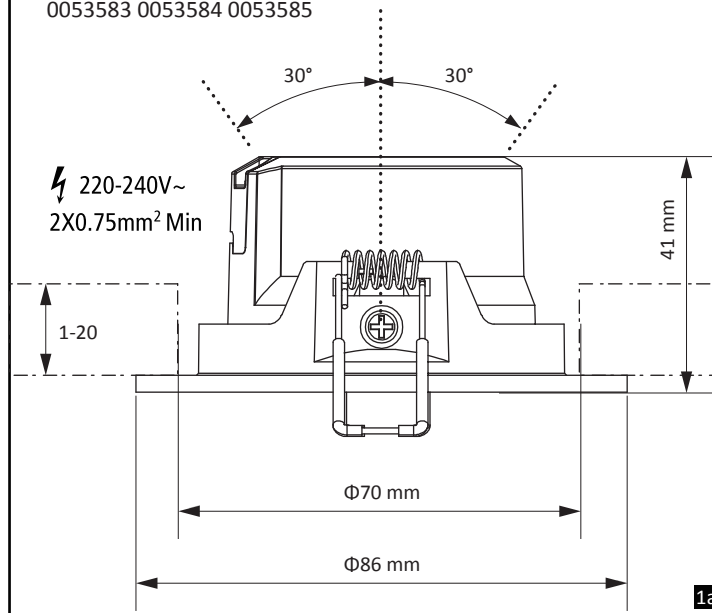

210 mm

START SPOT LED

IS10172

IP20: 0053543 0053544 0053547  
 0053583 0053584 0053585  
 IP65: 0053545 0053546 0053548  
 0053586 0053587 0053588 0053589  
 0053569 0053581

0053543 0053544 0053547  
 0053583 0053584 0053585

0053545 0053546 0053548  
 0053586 0053587 0053588 0053589 0053569 0053581

**SYLVANIA**

Feilo Sylvania Europe LTD  
 Avis Way, Newhaven East Sussex  
 BN9 0ED UK  
 www.feilosylvania.com

297 mm