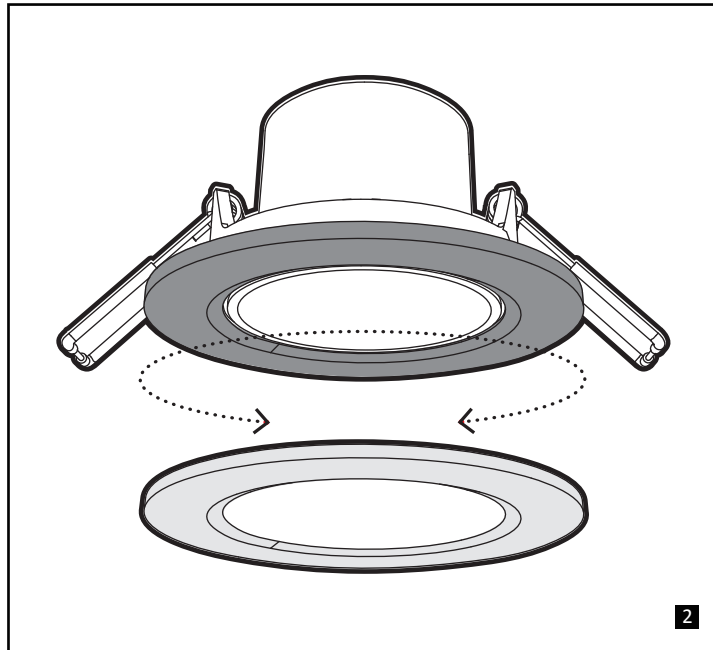

0053545 0053546 0053548
0053586 0053587 0053588 0053589 0053569 0053581