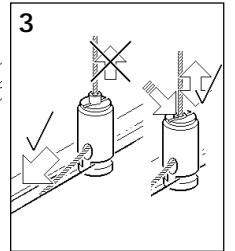

Mechanical & Mechanical/Electrical