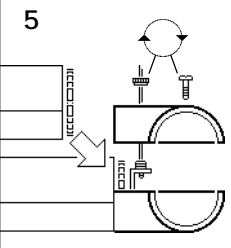

Mechanical Electrical

Mechanical & Mechanical Electrical

2034016 2034017

Module	Dim 'X'
600	646
1200	1246
2400	2446
3000	3046

Suitable for use indoors  
Geeignet für Innenanwendung  
Pour un usage interne  
Adecuada para uso en interiores  
Geschikt voor gebruik binnen  
Lämping för inomhusbruk