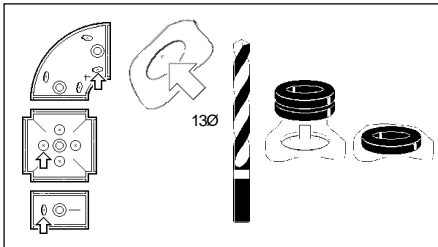

Mechanical Electrical

Mechanical & Mechanical Electrical

2034016 2034017

Module	Dim 'X'
600	646
1200	1246
2400	2446
3000	3046

Suitable for use indoors  
Geeignet für Innenanwendung  
Pour un usage interne  
Adecuada para uso en interiores  
Geschikt voor gebruik binnen  
Lämping för inomhusbruk