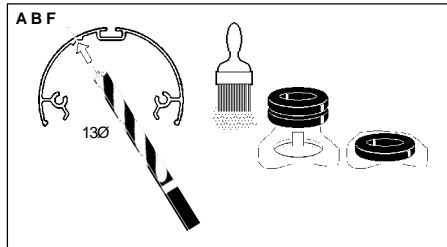

Mechanical Electrical

Mechanical & Mechanical Electrical

2034016 2034017

Module	Dim 'X'
600	646
1200	1246
2400	2446
3000	3046

Suitable for use indoors  
Geeignet für Innenanwendung  
Pour un usage interne  
Adecuada para uso en interiores  
Geschikt voor gebruik binnen  
Lämping för inomhusbruk