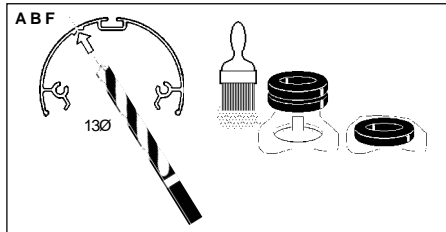

Mechanical/Electrical