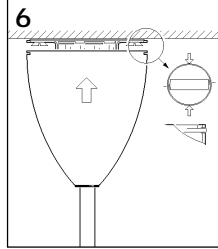

Mechanical Electrical

Mechanical & Mechanical Electrical

2034016 2034017

Module	Dim 'X'
600	646
1200	1246
2400	2446
3000	3046

Suitable for use indoors  
Geeignet für Innenanwendung  
Pour un usage interne  
Adecuada para uso en interiores  
Geschikt voor gebruik binnen  
Lämping för inomhusbruk