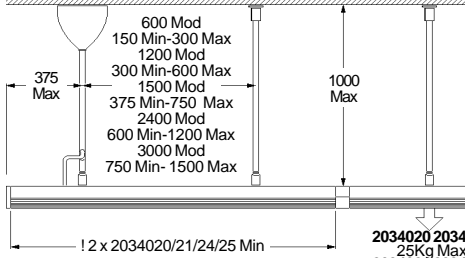

2034020 2034021 - Mechanical 2034024 2034025 Mechanical Electrical