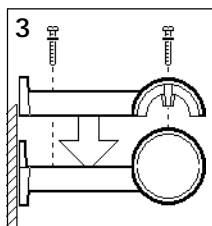

Mechanical Electrical

Mechanical & Mechanical Electrical

2034016 2034017

Module	Dim 'X'
600	646
1200	1246
2400	2446
3000	3046

Suitable for use indoors  
Geeignet für Innenanwendung  
Pour un usage interne  
Adecuada para uso en interiores  
Geschikt voor gebruik binnen  
Lämping för inomhusbruk