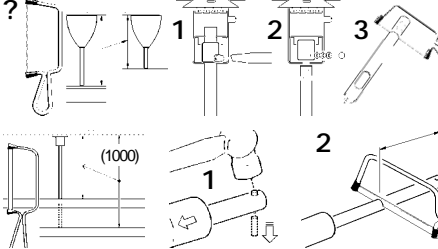

Mechanical Electrical

Mechanical & Mechanical Electrical

2034016 2034017

Module	Dim 'X'
600	646
1200	1246
2400	2446
3000	3046

Suitable for use indoors  
Geeignet für Innenanwendung  
Pour un usage interne  
Adecuada para uso en interiores  
Geschikt voor gebruik binnen  
Lämping för inomhusbruk