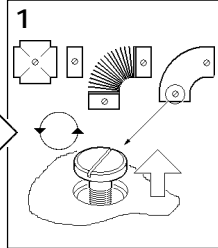

Mechanical Electrical

Mechanical & Mechanical Electrical

2034016 2034017

Module	Dim 'X'
600	646
1200	1246
2400	2446
3000	3046

Suitable for use indoors  
Geeignet für Innenanwendung  
Pour un usage interne  
Adecuada para uso en interiores  
Geschikt voor gebruik binnen  
Lämping för inomhusbruk