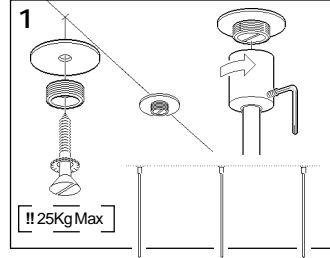

Mechanical