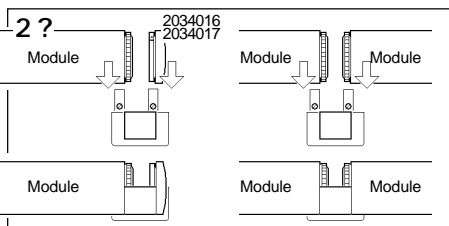

Mechanical Electrical

Mechanical & Mechanical Electrical

2034016 2034017

Module	Dim 'X'
600	646
1200	1246
2400	2446
3000	3046

Suitable for use indoors  
Geeignet für Innenanwendung  
Pour un usage interne  
Adecuada para uso en interiores  
Geschikt voor gebruik binnen  
Lämping för inomhusbruk