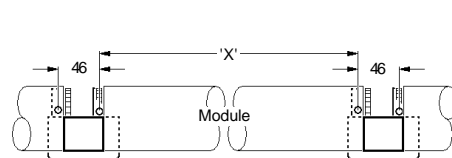

Mechanical Electrical

Mechanical & Mechanical Electrical

2034016 2034017

Module	Dim 'X'
600	646
1200	1246
2400	2446
3000	3046

Suitable for use indoors  
Geeignet für Innenanwendung  
Pour un usage interne  
Adecuada para uso en interiores  
Geschikt voor gebruik binnen  
Lämping för inomhusbruk