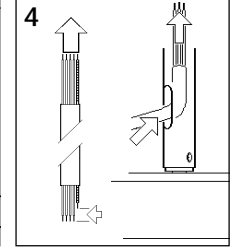

Mechanical Electrical

Mechanical & Mechanical Electrical

2034016 2034017

Module	Dim 'X'
600	646
1200	1246
2400	2446
3000	3046

Suitable for use indoors  
Geeignet für Innenanwendung  
Pour un usage interne  
Adecuada para uso en interiores  
Geschikt voor gebruik binnen  
Lämping för inomhusbruk