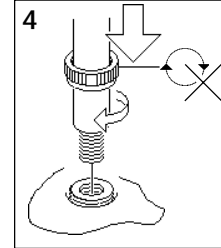

Mechanical Electrical

Mechanical & Mechanical Electrical

2034016 2034017

Module	Dim 'X'
600	646
1200	1246
2400	2446
3000	3046

Suitable for use indoors  
Geeignet für Innenanwendung  
Pour un usage interne  
Adecuada para uso en interiores  
Geschikt voor gebruik binnen  
Lämping för inomhusbruk