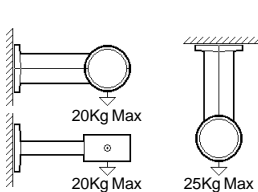

Mechanical Electrical

Mechanical & Mechanical Electrical

2034016 2034017

Module	Dim 'X'
600	646
1200	1246
2400	2446
3000	3046

Suitable for use indoors  
Geeignet für Innenanwendung  
Pour un usage interne  
Adecuada para uso en interiores  
Geschikt voor gebruik binnen  
Lämping för inomhusbruk