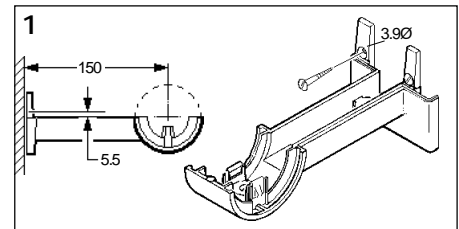

Mechanical Electrical

Mechanical & Mechanical Electrical

2034016 2034017

Module	Dim 'X'
600	646
1200	1246
2400	2446
3000	3046

Suitable for use indoors  
Geeignet für Innenanwendung  
Pour un usage interne  
Adecuada para uso en interiores  
Geschikt voor gebruik binnen  
Lämping för inomhusbruk