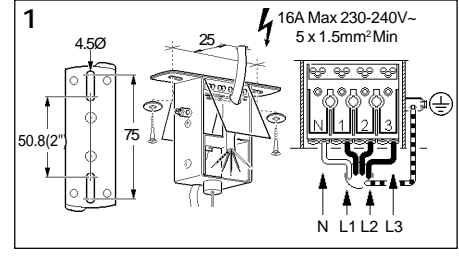

Mechanical Electrical