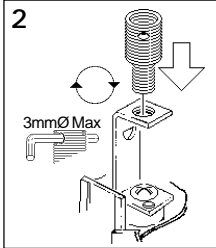

Mechanical Electrical

Mechanical & Mechanical Electrical

2034016 2034017

Module	Dim 'X'
600	646
1200	1246
2400	2446
3000	3046

Suitable for use indoors  
Geeignet für Innenanwendung  
Pour un usage interne  
Adecuada para uso en interiores  
Geschikt voor gebruik binnen  
Lämping för inomhusbruk