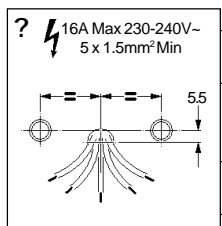

Mechanical Electrical

Mechanical & Mechanical Electrical

2034016 2034017

Module	Dim 'X'
600	646
1200	1246
2400	2446
3000	3046

Suitable for use indoors  
Geeignet für Innenanwendung  
Pour un usage interne  
Adecuada para uso en interiores  
Geschikt voor gebruik binnen  
Lämping för inomhusbruk