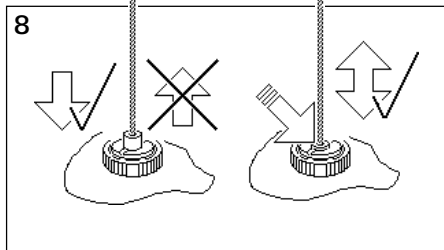

Mechanical & Mechanical/Electrical