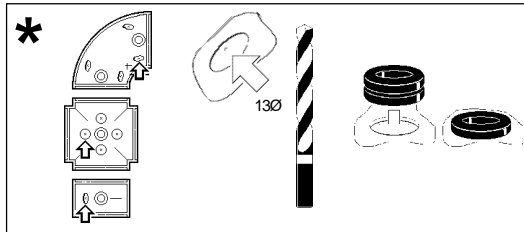

Mechanical/Electrical