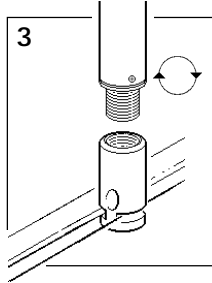

! Mechanical Electrical