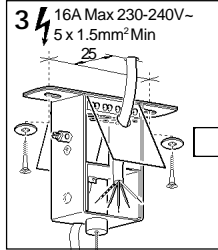

Mechanical/Electrical