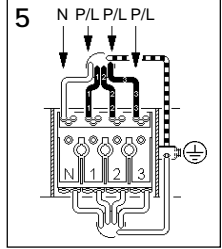

Mechanical Electrical

Mechanical & Mechanical Electrical

2034016 2034017

Module	Dim 'X'
600	646
1200	1246
2400	2446
3000	3046

Suitable for use indoors  
Geeignet für Innenanwendung  
Pour un usage interne  
Adecuada para uso en interiores  
Geschikt voor gebruik binnen  
Lämping för inomhusbruk