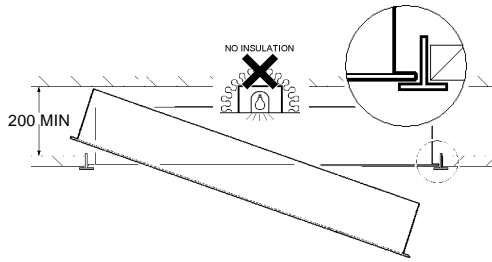

Officelyte 625 x 625

Installation Instructions
IS500

This Product
MUST be EARTHED

IS1237A

- 2041211 - 5.60Kg
- 2041212 - 5.60Kg
- 2041213 - 7.60Kg
- 2041214 - 5.70Kg

Disconnect from mains supply before replacing the fuse or the lamp.
 Vor dem Einsetzen der Sicherung oder der Lampe Spannungsfreiheit herstellen.
Débrancher le secteur avant de remplacer le fusible ou l'ampoule.
 Desconectar del suministro de la red, antes de realizar la sustitución del fusible o de la lámpara.
Voor het vervangen van lamp of zekering, eerst netspanning uitschakelen.
 Koppla bort spänningen före byte av en säkring eller en lampa.

Switch Off
 Abschalten
Débrancher
 Desconectar
Uitschakelen
 Stäng av

* L = Live N = Neutral ⊕ = Earth = Dimmer D1 = Digital Dimming D2 = Digital Dimming = Switched = UNswitched

Suitable for use indoors
 Geeignet für Innenanwendung
Pour un usage interne
 Adecuada para uso en interiores
Geschikt voor gebruik binnen
 Lämpelig för inomhusbruk