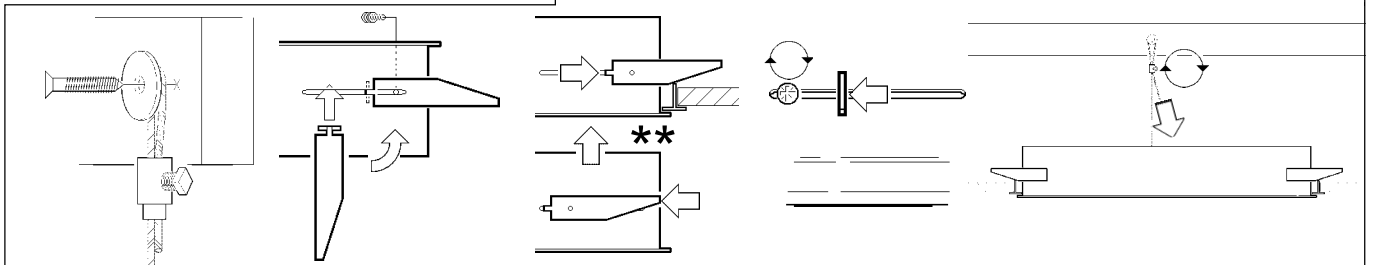

Officelyte 625 x 625

Installation Instructions
IS500

This Product
MUST be EARTHED

IS1237A

- 2041211 - 5.60Kg
- 2041212 - 5.60Kg
- 2041213 - 7.60Kg
- 2041214 - 5.70Kg

Disconnect from mains supply before replacing the fuse or the lamp.
 Vor dem Einsetzen der Sicherung oder der Lampe Spannungsfreiheit herstellen.
Débrancher le secteur avant de remplacer le fusible ou l'ampoule.
 Desconectar del suministro de la red, antes de realizar la sustitución del fusible o de la lámpara.
Voor het vervangen van lamp of zekering, eerst netspanning uitschakelen.
 Koppla bort spänningen före byte av en säkring eller en lampa.

Switch Off
 Abschalten
Débrancher
 Desconectar
Uitschakelen
 Stäng av

* L = Live N = Neutral ⊕ = Earth = Dimmer D1 = Digital Dimming D2 = Digital Dimming = Switched = UNswitched

Suitable for use indoors
 Geeignet für Innenanwendung
Pour un usage interne
 Adecuada para uso en interiores
Geschikt voor gebruik binnen
 Lämpelig för inomhusbruk