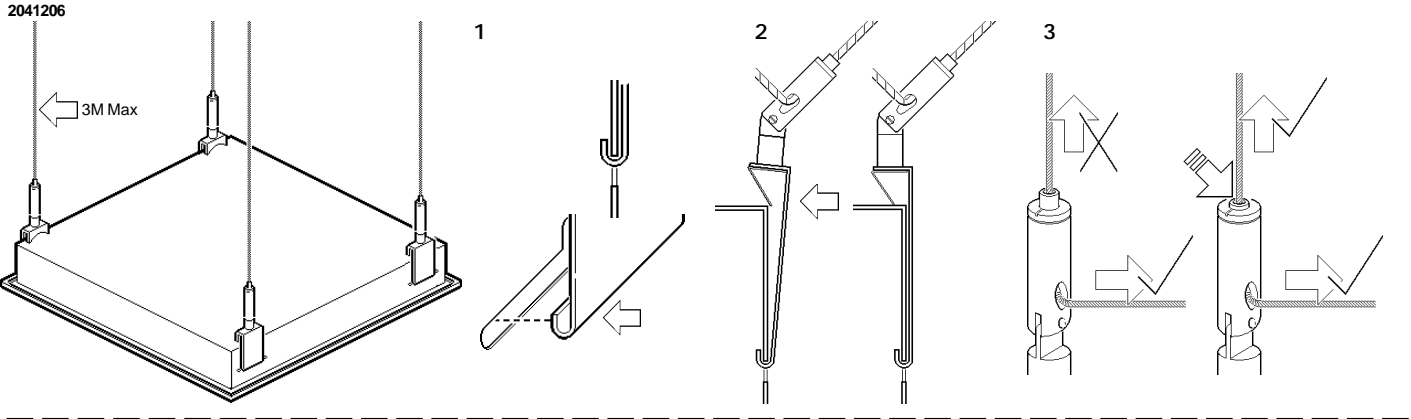

Suitable for use indoors
Geeignet für Innenanwendung
Pour un usage interne
Adecuada para uso en interiores
Geschikt voor gebruik binnen
Lämpelig för inomhusbruk

Replace any cracked protective shield.
Dieses symbol bedeutet, dass defekte schutzgläser sofort ersetzt werden müssen.
Ce symbole indique que vous devez remplacer tout verre de protection fêlé.
Este simbolo indica que hay que 'reemplazar filtros en caso de rotura o desperfectos'.
Dette symbolet indikerer at alle ødelagte (sprukne) sikkerhetsglass må skiftes.
Valaisinta el saa käyttää ilman suojalasia vioitunut suojalasi on vaihdettava uuteen ennen valaisimen käyttöön ottoa.

< Millimetres > This Electrical Product MUST be recycled.

Concord

Avis Way Newhaven East Sussex BN9 0ED
T 0870 606 2030 F 01273 512 688 email: information@concordmarlin.com