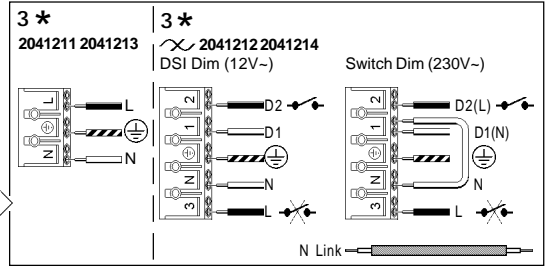

Officelyte 625 x 625

Installation Instructions
IS500

This Product
MUST be EARTHED

IS1237A

- 2041211 - 5.60Kg
- 2041212 - 5.60Kg
- 2041213 - 7.60Kg
- 2041214 - 5.70Kg

Disconnect from mains supply before replacing the fuse or the lamp.
 Vor dem Einsetzen der Sicherung oder der Lampe Spannungsfreiheit herstellen.
Débrancher le secteur avant de remplacer le fusible ou l'ampoule.
 Desconectar del suministro de la red, antes de realizar la sustitución del fusible o de la lámpara.
Voor het vervangen van lamp of zekering, eerst netspanning uitschakelen.
 Koppla bort spänningen före byte av en säkring eller en lampa.

Switch Off
 Abschalten
Débrancher
 Desconectar
Uitschakelen
 Stäng av

* L = Live N = Neutral ⊕ = Earth = Dimmer D1 = Digital Dimming D2 = Digital Dimming = Switched = UNswitched

Suitable for use indoors
 Geeignet für Innenanwendung
Pour un usage interne
 Adecuada para uso en interiores
Geschikt voor gebruik binnen
 Lämpelig för inomhusbruk