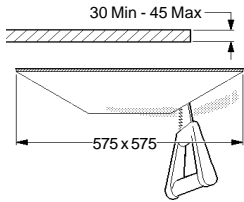

Officelyte 625 x 625

Installation Instructions
IS500

This Product
MUST be EARTHED

IS1237A

- 2041211 - 5.60Kg
- 2041212 - 5.60Kg
- 2041213 - 7.60Kg
- 2041214 - 5.70Kg

Disconnect from mains supply before replacing the fuse or the lamp.
Vor dem Einsetzen der Sicherung oder der Lampe Spannungsfreiheit herstellen.
Débrancher le secteur avant de remplacer le fusible ou l'ampoule.
Desconectar del suministro de la red, antes de realizar la sustitución del fusible o de la lámpara.
Voor het vervangen van lamp of zekering, eerst netspanning uitschakelen.
Koppla bort spänningen före byte av en säkring eller en lampa.

Switch Off
Abschalten
Débrancher
Desconectar
Uitschakelen
Stäng av