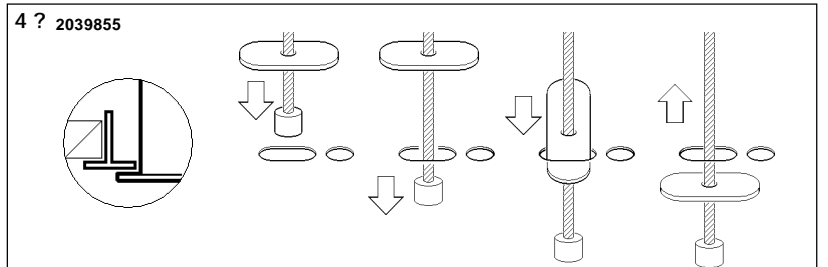

Officelyte 625 x 625

Installation Instructions
IS500

This Product
MUST be EARTHED

IS1237A

- 2041211 - 5.60Kg
- 2041212 - 5.60Kg
- 2041213 - 7.60Kg
- 2041214 - 5.70Kg

Disconnect from mains supply before replacing the fuse or the lamp.
 Vor dem Einsetzen der Sicherung oder der Lampe Spannungsfreiheit herstellen.
Débrancher le secteur avant de remplacer le fusible ou l'ampoule.
 Desconectar del suministro de la red, antes de realizar la sustitución del fusible o de la lámpara.
Voor het vervangen van lamp of zekering, eerst netspanning uitschakelen.
 Koppla bort spänningen före byte av en säkring eller en lampa.

Switch Off
 Abschalten
Débrancher
 Desconectar
Uitschakelen
 Stäng av

* L = Live N = Neutral ⊕ = Earth = Dimmer D1 = Digital Dimming D2 = Digital Dimming = Switched = UNswitched

Suitable for use indoors
 Geeignet für Innenanwendung
Pour un usage interne
 Adecuada para uso en interiores
Geschikt voor gebruik binnen
 Lämpelig för inomhusbruk