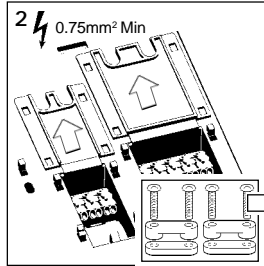

Officelyte 625 x 625

Installation Instructions
IS500

This Product
MUST be EARTHED

IS1237A

- 2041211 - 5.60Kg
- 2041212 - 5.60Kg
- 2041213 - 7.60Kg
- 2041214 - 5.70Kg

Disconnect from mains supply before replacing the fuse or the lamp.
Vor dem Einsetzen der Sicherung oder der Lampe Spannungsfreiheit herstellen.
Débrancher le secteur avant de remplacer le fusible ou l'ampoule.
Desconectar del suministro de la red, antes de realizar la sustitución del fusible o de la lámpara.
Voor het vervangen van lamp of zekering, eerst netspanning uitschakelen.
Koppla bort spänningen före byte av en säkring eller en lampa.

Switch Off
Abschalten
Débrancher
Desconectar
Uitschakelen
Stäng av