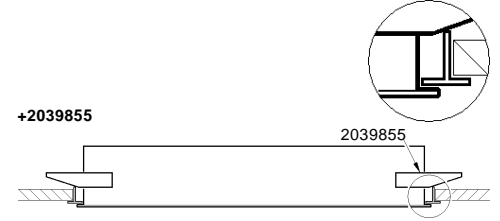

Officelyte 625 x 625

Installation Instructions
IS500

This Product
MUST be EARTHED

IS1237A

- 2041211 - 5.60Kg
- 2041212 - 5.60Kg
- 2041213 - 7.60Kg
- 2041214 - 5.70Kg

Disconnect from mains supply before replacing the fuse or the lamp.
Vor dem Einsetzen der Sicherung oder der Lampe Spannungsfreiheit herstellen.
Débrancher le secteur avant de remplacer le fusible ou l'ampoule.
Desconectar del suministro de la red, antes de realizar la sustitución del fusible o de la lámpara.
Voor het vervangen van lamp of zekering, eerst netspanning uitschakelen.
Koppla bort spänningen före byte av en säkring eller en lampa.

Switch Off
Abschalten
Débrancher
Desconectar
Uitschakelen
Stäng av