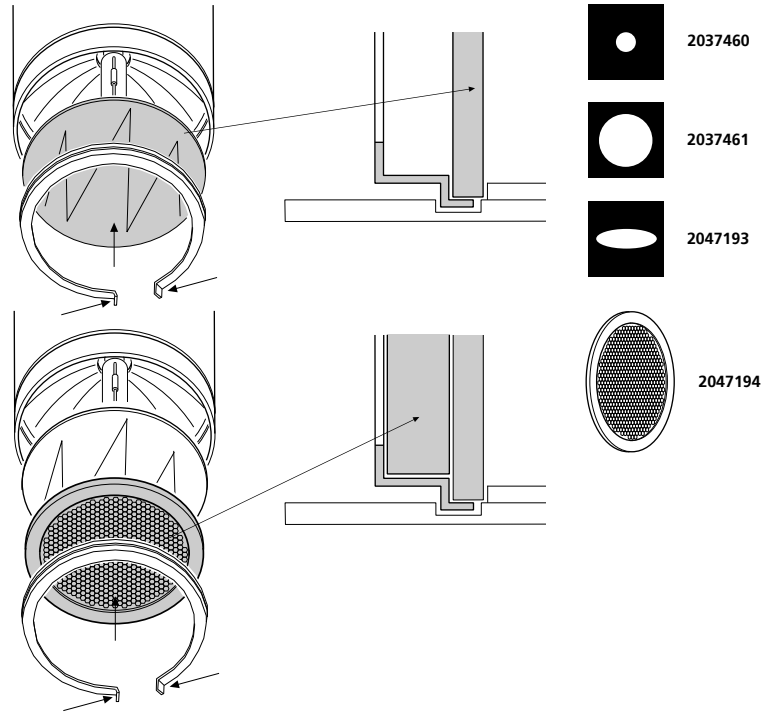

20W CDM-Tm Beacon	35W CDM-Tm	12V 50W
2046670-2046681	2046682-2046693	2046694 2046706

BRA		
2049490 2049491 2049494 2049495	2049492 2049493 2049496 2049497	

DALI		
2051582-2051587	2051576-2051581	

LED
 2048764-2048807
 2049457-2049489
 2051473-2051484
 2051509-2051514
 2051558-2051569
 2052753-2052842