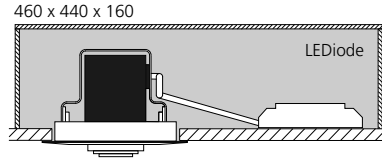

Beacon Recessed Adjustable (BRA)

IS1371B

LEDiode - 2049474 2049475 2049476 2049477 2049478
2049479 2049480 2049481
2049482 2049483 2049484 2049485 2049486 2049487
2049488 2049489 2050752 2050753 2050754 2050755
2050756 2050757 2050758 2050759
20/35W - 2049490 2049491 2049492 2049493
2049494 2049495 2049496 2049497
Accessories - 2049498 2049499

Disconnect from mains supply before replacing the fuse or the lamp.
Vor dem Einsetzen der Sicherung oder der Lampe Spannungsfreiheit herstellen.
Débrancher le secteur avant de remplacer le fusible ou l'ampoule.
Desconectar del suministro de la red, antes de realizar la sustitución del fusible o de la lámpara.
Voor het vervangen van lamp of zekering, eerst netspanning uitschakelen.
Koppla bort spänningen före byte av en säkring eller en lampa.

Switch Off
Abschalten
Débrancher
Desconectar
Uitschakelen
Stäng av

Not suitable for covering with thermally insulating material
Ne doit pas être recouvert un matériau isolant thermique

1 Round
2049474 2049475 2049476 2049477
2049478 2049479 2049480 2049481
2049490 2049491 2049492 2049493

ii Square
2049482 2049483 2049484 2049485
2049486 2049487 2049488 2049489
2049494 2049495 2049496 2049497