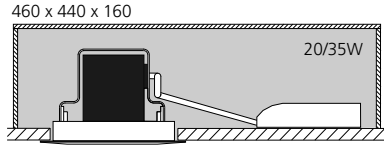

Beacon Recessed Adjustable (BRA)

IS1371B

LEDiode - 2049474 2049475 2049476 2049477 2049478
2049479 2049480 2049481
2049482 2049483 2049484 2049485 2049486 2049487
2049488 2049489 2050752 2050753 2050754 2050755
2050756 2050757 2050758 2050759
20/35W - 2049490 2049491 2049492 2049493
2049494 2049495 2049496 2049497
Accessories - 2049498 2049499

Disconnect from mains supply before replacing the fuse or the lamp.
Vor dem Einsetzen der Sicherung oder der Lampe Spannungsfreiheit herstellen.
Débrancher le secteur avant de remplacer le fusible ou l'ampoule.
Desconectar del suministro de la red, antes de realizar la sustitución del fusible o de la lámpara.
Voor het vervangen van lamp of zekering, eerst netspanning uitschakelen.
Koppla bort spänningen före byte av en säkring eller en lampa.

Switch Off
Abschalten
Débrancher
Desconectar
Uitschakelen
Stäng av

Not suitable for covering with thermally insulating material
Ne doit pas être recouvert un matériau isolant thermique

1 Round
2049474 2049475 2049476 2049477
2049478 2049479 2049480 2049481
2049490 2049491 2049492 2049493

ii Square
2049482 2049483 2049484 2049485
2049486 2049487 2049488 2049489
2049494 2049495 2049496 2049497