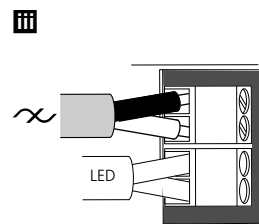

3 LEDiode 2050752 2050753
2050754 2050755
2050756 2050757
2050758 2050759