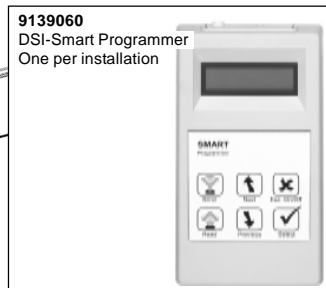

2648485 2648486 2649756

PIR - Passive Infra Red
DSI - Digital Serial Interface

Disconnect from mains supply before replacing the fuse or the lamp.
Vor dem Einsetzen der Sicherung oder der Lampe Spannungsfreiheit herstellen.
Débrancher le secteur avant de remplacer le fusible ou l'ampoule.
Desconectar del suministro de la red, antes de realizar la sustitución del fusible o de la lámpara.
Voor het vervangen van lamp of zekering, eerst netspanning uitschakelen.
Koppla bort spänningen före byte av en säkring eller en lampa.

Switch Off
Abschalten
Débrancher
Desconectar
Uitschakelen
Stäng av

2649756

2648485

IS689 - Ovation 65 Suspensions
IS725 - Ovation 65
IS1147 - Ovation 65 Couplers

Suitable for use indoors
Geeignet für Innenanwendung
Pour un usage interne
Adecuada para uso en interiores
Geschikt voor gebruik binnen
Lämplig för inomhusbruk