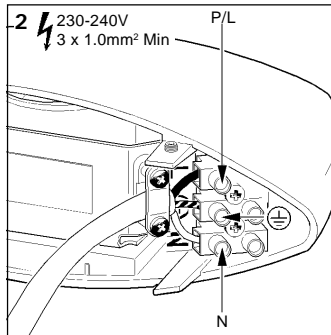

2648485 2648486 2649756

PIR - Passive Infra Red
DSI - Digital Serial Interface

Disconnect from mains supply before replacing the fuse or the lamp.
Vor dem Einsetzen der Sicherung oder der Lampe Spannungsfreiheit herstellen.
Débrancher le secteur avant de remplacer le fusible ou l'ampoule.
Desconectar del suministro de la red, antes de realizar la sustitución del fusible o de la lámpara.
Voor het vervangen van lamp of zekering, eerst netspanning uitschakelen.
Koppla bort spänningen före byte av en säkring eller en lampa.

Switch Off
Abschalten
Débrancher
Desconectar
Uitschakelen
Stäng av

2649756

2648485

IS689 - Ovation 65 Suspensions
IS725 - Ovation 65
IS1147 - Ovation 65 Couplers

Suitable for use indoors
Geeignet für Innenanwendung
Pour un usage interne
Adecuada para uso en interiores
Geschikt voor gebruik binnen
Lämplig för inomhusbruk

< Millimetres >

Concord

Avis Way Newhaven East Sussex BN9 0ED
T 0870 606 2030 F 01273 512 688 email: information@concordmarlin.com