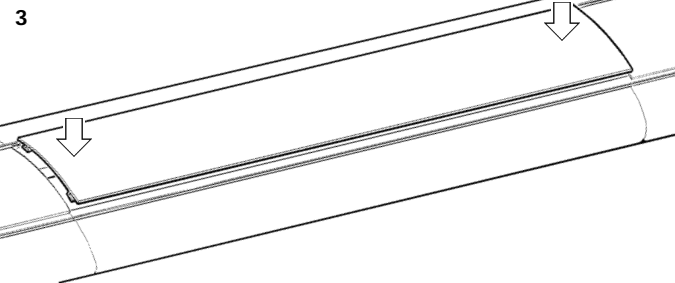

Switch Off
Abschalten
Débrancher
Desconectar
Uitschakelen
Stäng av

2649756

2648485

IS689 - Ovation 65 Suspensions
IS725 - Ovation 65
IS1147 - Ovation 65 Couplers

Suitable for use indoors
Geeignet für Innenanwendung
Pour un usage interne
Adecuada para uso en interiores
Geschikt voor gebruik binnen
Lämplig för inomhusbruk