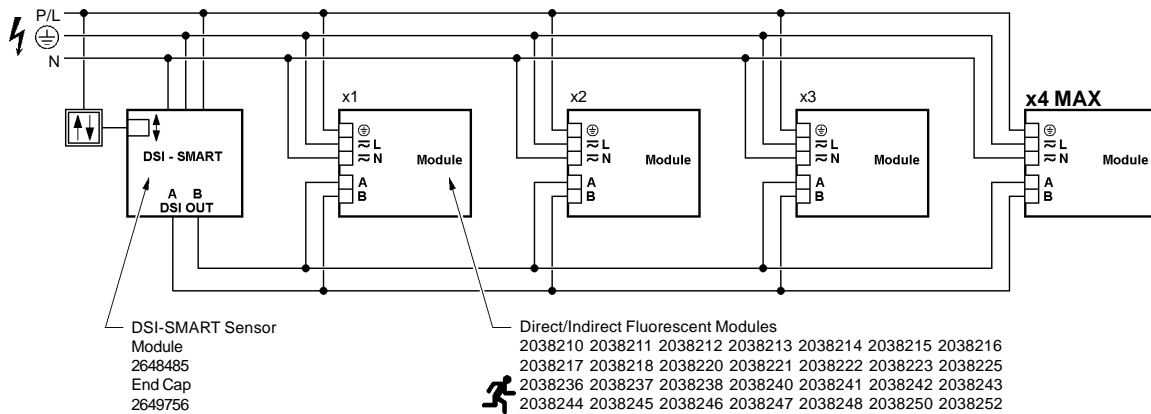

2648485 2648486 2649756

PIR - Passive Infra Red
DSI - Digital Serial Interface

Disconnect from mains supply before replacing the fuse or the lamp.
Vor dem Einsetzen der Sicherung oder der Lampe Spannungsfreiheit herstellen.
Débrancher le secteur avant de remplacer le fusible ou l'ampoule.
Desconectar del suministro de la red, antes de realizar la sustitución del fusible o de la lámpara.
Voor het vervangen van lamp of zekering, eerst netspanning uitschakelen.
Koppla bort spänningen före byte av en säkring eller en lampa.

Switch Off
Abschalten
Débrancher
Desconectar
Uitschakelen
Stäng av

2649756

2648485

IS689 - Ovation 65 Suspensions
IS725 - Ovation 65
IS1147 - Ovation 65 Couplers

Suitable for use indoors
Geeignet für Innenanwendung
Pour un usage interne
Adecuada para uso en interiores
Geschikt voor gebruik binnen
Lämplig för inomhusbruk