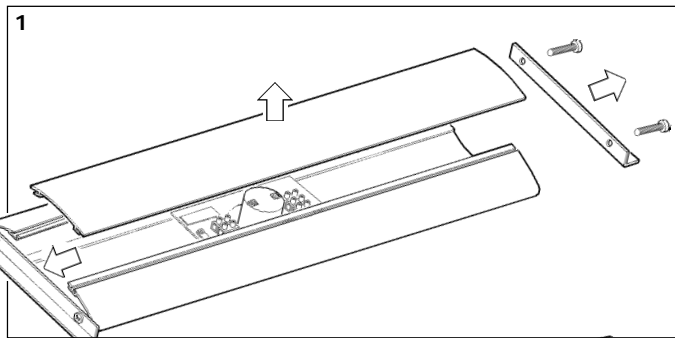

2648485 2648486 2649756

PIR - Passive Infra Red
DSI - Digital Serial Interface

Disconnect from mains supply before replacing the fuse or the lamp.
Vor dem Einsetzen der Sicherung oder der Lampe Spannungsfreiheit herstellen.
Débrancher le secteur avant de remplacer le fusible ou l'ampoule.
Desconectar del suministro de la red, antes de realizar la sustitución del fusible o de la lámpara.
Voor het vervangen van lamp of zekering, eerst netspanning uitschakelen.
Koppla bort spänningen före byte av en säkring eller en lampa.

Switch Off
Abschalten
Débrancher
Desconectar
Uitschakelen
Stäng av

2649756

2648485

IS689 - Ovation 65 Suspensions
IS725 - Ovation 65
IS1147 - Ovation 65 Couplers

Suitable for use indoors
Geeignet für Innenanwendung
Pour un usage interne
Adecuada para uso en interiores
Geschikt voor gebruik binnen
Lämplig för inomhusbruk