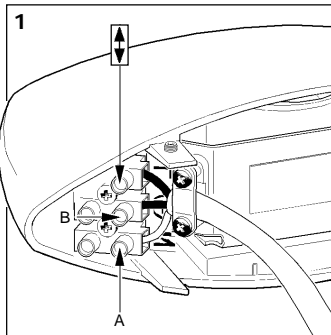

2648485 2648486 2649756

PIR - Passive Infra Red
DSI - Digital Serial Interface

Disconnect from mains supply before replacing the fuse or the lamp.
Vor dem Einsetzen der Sicherung oder der Lampe Spannungsfreiheit herstellen.
Débrancher le secteur avant de remplacer le fusible ou l'ampoule.
Desconectar del suministro de la red, antes de realizar la sustitución del fusible o de la lámpara.
Voor het vervangen van lamp of zekering, eerst netspanning uitschakelen.
Koppla bort spänningen före byte av en säkring eller en lampa.

Switch Off
Abschalten
Débrancher
Desconectar
Uitschakelen
Stäng av

2649756

2648485

IS689 - Ovation 65 Suspensions
IS725 - Ovation 65
IS1147 - Ovation 65 Couplers

Suitable for use indoors
Geeignet für Innenanwendung
Pour un usage interne
Adecuada para uso en interiores
Geschikt voor gebruik binnen
Lämplig för inomhusbruk

< Millimetres >

Concord

Avis Way Newhaven East Sussex BN9 0ED
T 0870 606 2030 F 01273 512 688 email: information@concordmarlin.com