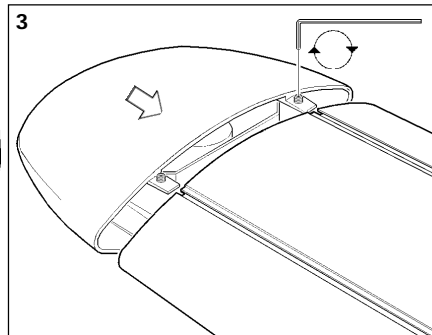

Switch Off
Abschalten
Débrancher
Desconectar
Uitschakelen
Stäng av

2649756

2648485

IS689 - Ovation 65 Suspensions
IS725 - Ovation 65
IS1147 - Ovation 65 Couplers

Suitable for use indoors
Geeignet für Innenanwendung
Pour un usage interne
Adecuada para uso en interiores
Geschikt voor gebruik binnen
Lämplig för inomhusbruk