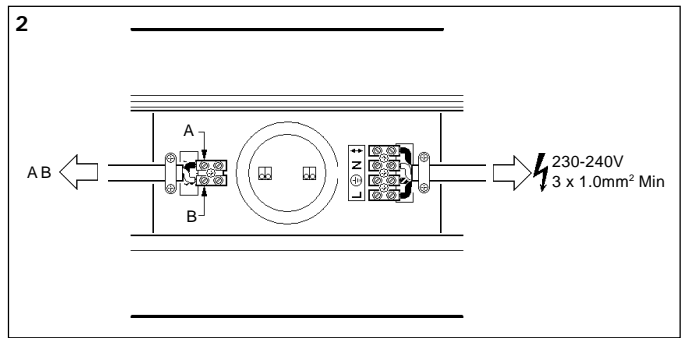

2648485 2648486 2649756

PIR - Passive Infra Red
DSI - Digital Serial Interface

Disconnect from mains supply before replacing the fuse or the lamp.
Vor dem Einsetzen der Sicherung oder der Lampe Spannungsfreiheit herstellen.
Débrancher le secteur avant de remplacer le fusible ou l'ampoule.
Desconectar del suministro de la red, antes de realizar la sustitución del fusible o de la lámpara.
Voor het vervangen van lamp of zekering, eerst netspanning uitschakelen.
Koppla bort spänningen före byte av en säkring eller en lampa.

Switch Off
Abschalten
Débrancher
Desconectar
Uitschakelen
Stäng av

2649756

2648485

IS689 - Ovation 65 Suspensions
IS725 - Ovation 65
IS1147 - Ovation 65 Couplers

Suitable for use indoors
Geeignet für Innenanwendung
Pour un usage interne
Adecuada para uso en interiores
Geschikt voor gebruik binnen
Lämplig för inomhusbruk