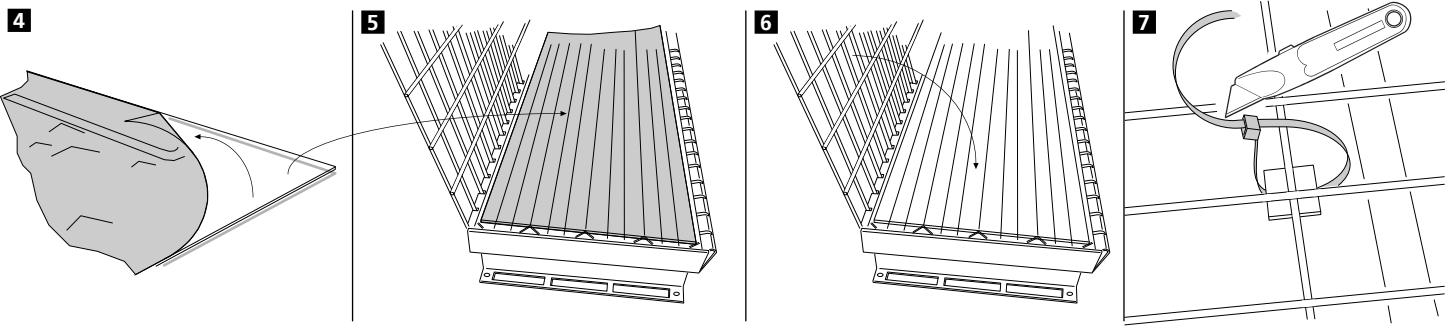

3 x 49W - 57900
4 x 49W - 57901
3 x 80W - 57902
4 x 80W - 57903
Fixation Kit - 57920
Cover Kit - 57922
Connector Male - 57923
Connector Male/Female - 57924

Disconnect from mains supply before replacing the fuse or the lamp.
Vor dem Einsetzen der Sicherung oder der Lampe Spannungsfreiheit herstellen.
Débrancher le secteur avant de remplacer le fusible ou l'ampoule.
Desconectar del suministro de la red, antes de realizar la sustitución del fusible o de la lámpara.
Voor het vervangen van lamp of zekering, eerst netspanning uitschakelen.
Koppla bort spänningen före byte av en säkring eller en lampa.

Switch Off
Abschalten
Débrancher
Desconectar
Uitschakelen
Stäng av

Suitable for use indoors
Geeignet für Innenanwendung
Pour un usage interne
Adecuada para uso en interiores
Geschikt voor gebruik binnen
Lämpig för inomhusbruk