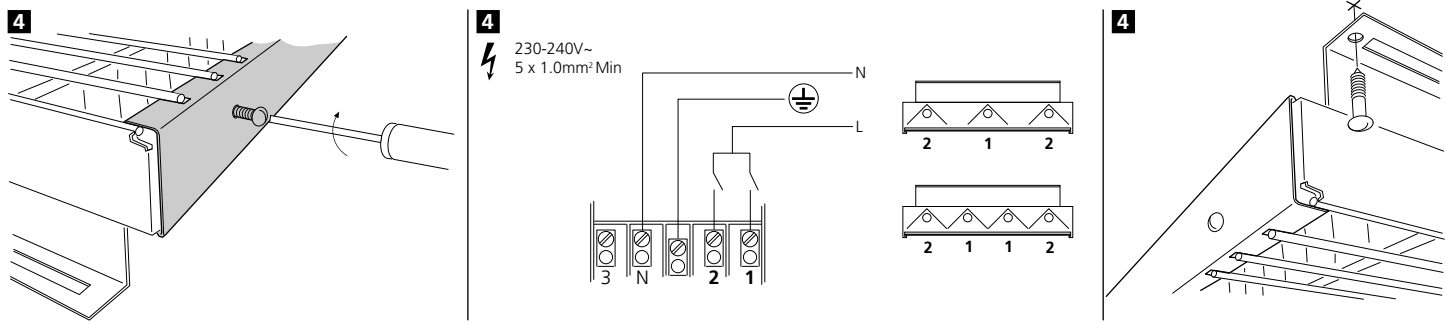

3 x 49W - 57900
4 x 49W - 57901
3 x 80W - 57902
4 x 80W - 57903
Fixation Kit - 57920
Cover Kit - 57922
Connector Male - 57923
Connector Male/Female - 57924

Disconnect from mains supply before replacing the fuse or the lamp.
Vor dem Einsetzen der Sicherung oder der Lampe Spannungsfreiheit herstellen.
Débrancher le secteur avant de remplacer le fusible ou l'ampoule.
Desconectar del suministro de la red, antes de realizar la sustitución del fusible o de la lámpara.
Voor het vervangen van lamp of zekering, eerst netspanning uitschakelen.
Koppla bort spänningen före byte av en säkring eller en lampa.

Switch Off
Abschalten
Débrancher
Desconectar
Uitschakelen
Stäng av

Suitable for use indoors
Geeignet für Innenanwendung
Pour un usage interne
Adecuada para uso en interiores
Geschikt voor gebruik binnen
Lämpig för inomhusbruk