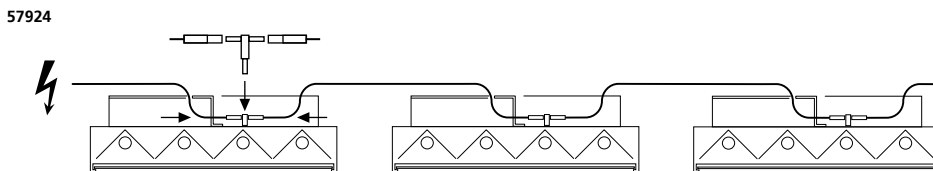

3 x 49W - 57900  
 4 x 49W - 57901  
 3 x 80W - 57902  
 4 x 80W - 57903  
 Fixation Kit - 57920  
 Cover Kit - 57922  
 Connector Male - 57923  
 Connector Male/Female - 57924

**Disconnect from mains supply before replacing the fuse or the lamp.**  
 Vor dem Einsetzen der Sicherung oder der Lampe Spannungsfreiheit herstellen.  
**Débrancher le secteur avant de remplacer le fusible ou l'ampoule.**  
 Desconectar del suministro de la red, antes de realizar la sustitución del fusible o de la lámpara.  
**Voor het vervangen van lamp of zekering, eerst netspanning uitschakelen.**  
 Koppla bort spänningen före byte av en säkring eller en lampa.

**Switch Off**  
 Abschalten  
**Débrancher**  
 Desconectar  
**Uitschakelen**  
 Stäng av

**Suitable for use indoors**  
 Geeignet für Innenanwendung  
**Pour un usage interne**  
 Adecuada para uso en interiores  
**Geschikt voor gebruik binnen**  
 Lämpig för inomhusbruk