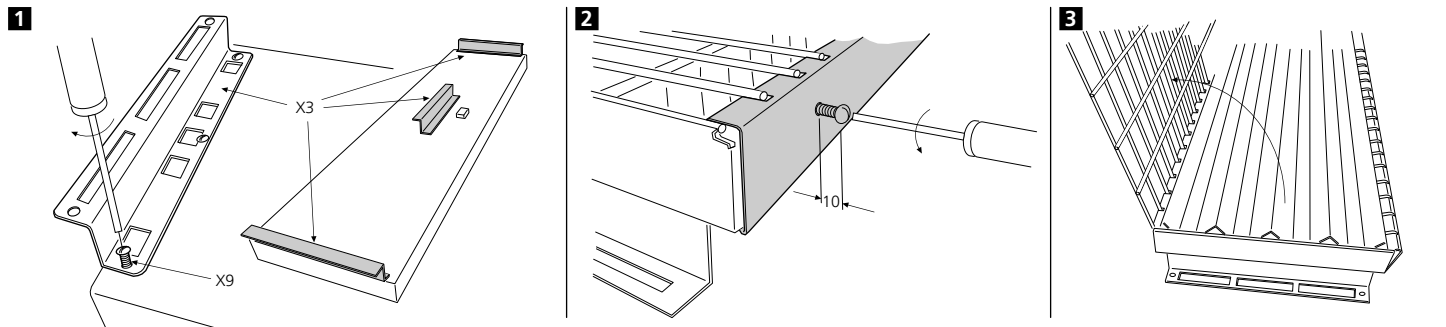

3 x 49W - 57900
4 x 49W - 57901
3 x 80W - 57902
4 x 80W - 57903
Fixation Kit - 57920
Cover Kit - 57922
Connector Male - 57923
Connector Male/Female - 57924

Disconnect from mains supply before replacing the fuse or the lamp.
Vor dem Einsetzen der Sicherung oder der Lampe Spannungsfreiheit herstellen.
Débrancher le secteur avant de remplacer le fusible ou l'ampoule.
Desconectar del suministro de la red, antes de realizar la sustitución del fusible o de la lámpara.
Voor het vervangen van lamp of zekering, eerst netspanning uitschakelen.
Koppla bort spänningen före byte av en säkring eller en lampa.

Switch Off
Abschalten
Débrancher
Desconectar
Uitschakelen
Stäng av

Suitable for use indoors
Geeignet für Innenanwendung
Pour un usage interne
Adecuada para uso en interiores
Geschikt voor gebruik binnen
Lämpig för inomhusbruk