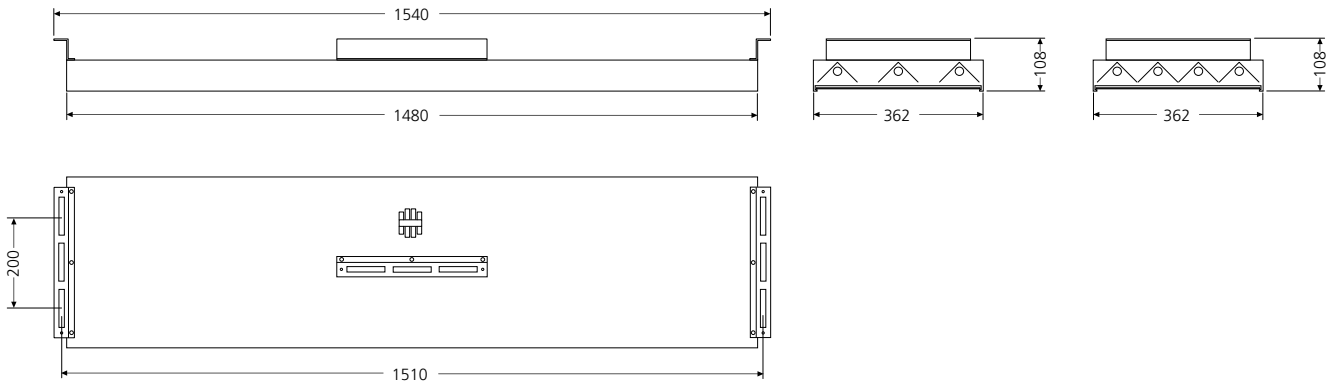

3 x 49W - 57900
4 x 49W - 57901
3 x 80W - 57902
4 x 80W - 57903
Fixation Kit - 57920
Cover Kit - 57922
Connector Male - 57923
Connector Male/Female - 57924

Disconnect from mains supply before replacing the fuse or the lamp.
Vor dem Einsetzen der Sicherung oder der Lampe Spannungsfreiheit herstellen.
Débrancher le secteur avant de remplacer le fusible ou l'ampoule.
Desconectar del suministro de la red, antes de realizar la sustitución del fusible o de la lámpara.
Voor het vervangen van lamp of zekering, eerst netspanning uitschakelen.
Koppla bort spänningen före byte av en säkring eller en lampa.

Switch Off
Abschalten
Débrancher
Desconectar
Uitschakelen
Stäng av

Suitable for use indoors
Geeignet für Innenanwendung
Pour un usage interne
Adecuada para uso en interiores
Geschikt voor gebruik binnen
Lämpig för inomhusbruk