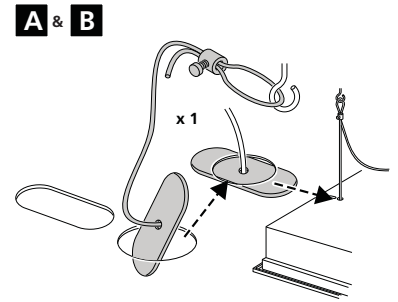

2054872-2054877

Dimensions (mm) Lamp	L	E	F	l	e	f	H
2x28W 300x1200	296	275	240	1196	1175	1100	50
3x14W 600x600	296	275	0	1196	1175	1130	50
3/4x14W 600x600	596	575	265	596	575	500	50
2x28W 312.5x1250	308.5	287.5	240	1246	1225	1100	50
2x28W 625x625	308.5	287.5	0	1246	1225	1130	50
3/4x14W 625x625	621	600	265	621	600	500	50