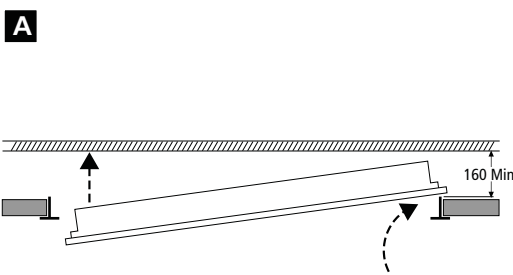

2054872-2054877

Dimensions (mm) Lamp	L	E	F	l	e	f	H
2x28W 300x1200	296	275	240	1196	1175	1100	50
3x14W 600x600	296	275	0	1196	1175	1130	50
3/4x14W 600x600	596	575	265	596	575	500	50
2x28W 312.5x1250	308.5	287.5	240	1246	1225	1100	50
2x28W 625x625	308.5	287.5	0	1246	1225	1130	50
3/4x14W 625x625	621	600	265	621	600	500	50