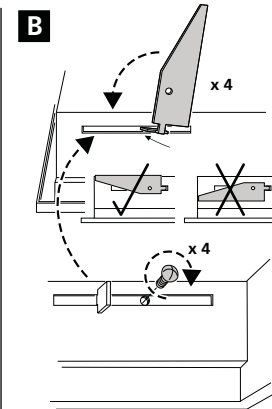

2054872-2054877

Dimensions (mm) Lamp	L	E	F	l	e	f	H
2x28W 300x1200	296	275	240	1196	1175	1100	50
3x14W 600x600	296	275	0	1196	1175	1130	50
3/4x14W 600x600	596	575	265	596	575	500	50
2x28W 312.5x1250	308.5	287.5	240	1246	1225	1100	50
2x28W 625x625	308.5	287.5	0	1246	1225	1130	50
3/4x14W 625x625	621	600	265	621	600	500	50