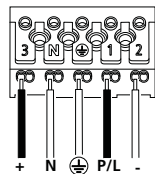

2054872-2054877

Dimensions (mm) Lamp	L	E	F	l	e	f	H
2x28W 300x1200	296	275	240	1196	1175	1100	50
3x14W 600x600	296	275	0	1196	1175	1130	50
3/4x14W 600x600	596	575	265	596	575	500	50
2x28W 312.5x1250	308.5	287.5	240	1246	1225	1100	50
2x28W 625x625	308.5	287.5	0	1246	1225	1130	50
3/4x14W 625x625	621	600	265	621	600	500	50

⚡ 230-240V~

0055570 0055571 0055572 0055573 0055574 0055575
 0055576 0055577 0055578 0055579 0055580 0055581
 0055582 0055583 0055584 0055585 0055586 0055587
 0055588 0055589 0055590 0055591 0055592 0055593
 0055594 0055595 0055596 0055597 0055598 0055599

1.0mm² Min

~ 1-10V

0055670 0055671 0055672 0055673 0055674 0055675
 0055676 0055677 0055678 0055679 0055680 0055681
 0055682 0055683 0055684 0055685 0055686 0055687
 0055688 0055689

⚡

0055690 0055691 0055692 0055693 0055694 0055695
 0055696 0055697 0055698 0055699 0055700 0055701
 0055702 0055703 0055704 0055705 0055706 0055707
 0055708 0055709