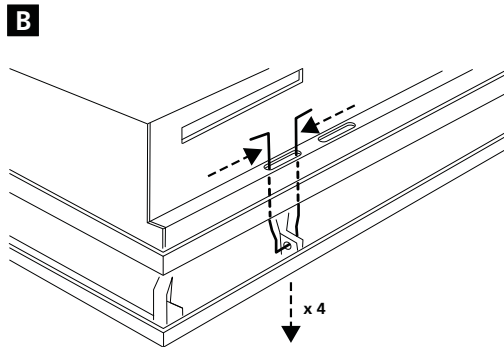

2054872-2054877

Dimensions (mm) Lamp	L	E	F	l	e	f	H
2x28W 300x1200	296	275	240	1196	1175	1100	50
3x14W 600x600	296	275	0	1196	1175	1130	50
3/4x14W 600x600	596	575	265	596	575	500	50
2x28W 312.5x1250	308.5	287.5	240	1246	1225	1100	50
2x28W 625x625	308.5	287.5	0	1246	1225	1130	50
3/4x14W 625x625	621	600	265	621	600	500	50