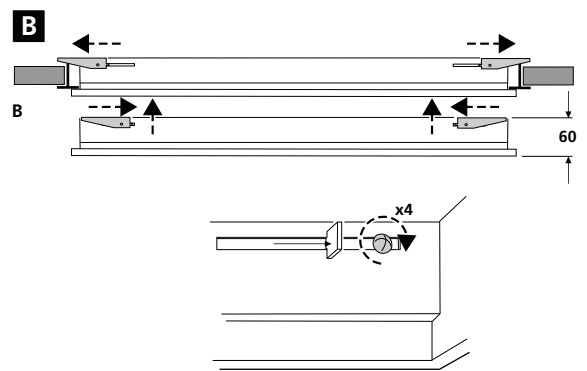

2054872-2054877

Dimensions (mm) Lamp	L	E	F	l	e	f	H
2x28W 300x1200	296	275	240	1196	1175	1100	50
3x14W 600x600	296	275	0	1196	1175	1130	50
3/4x14W 600x600	596	575	265	596	575	500	50
2x28W 312.5x1250	308.5	287.5	240	1246	1225	1100	50
2x28W 625x625	308.5	287.5	0	1246	1225	1130	50
3/4x14W 625x625	621	600	265	621	600	500	50

1.0mm² Min

~ 1-10V

0055670 0055671 0055672 0055673 0055674 0055675
 0055676 0055677 0055678 0055679 0055680 0055681
 0055682 0055683 0055684 0055685 0055686 0055687
 0055688 0055689

⚡

0055690 0055691 0055692 0055693 0055694 0055695
 0055696 0055697 0055698 0055699 0055700 0055701
 0055702 0055703 0055704 0055705 0055706 0055707
 0055708 0055709