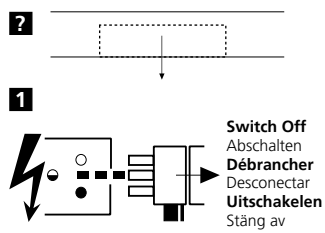

Lead Length	Minimum Lead Diameter
up to 100 meters	0.5mm ²
100-150 meters	0.75mm ²
above 150 meters	1.5mm ²

The maximum lead length between two connected systems must not exceed 300 meters.

1 LH - 2051488 2051489 2051490

1 RH - 2051485 2051486 2051487

Switch Off
Abschalten
Débrancher
Desconectar
Uitschakelen
Stäng av

Suitable for use indoors
Geegnet für Innenanwendung
Pour un usage interne
Adecuada para uso en interiores
Geschild voor gebruik binnen
Lämpig för inomhusbruk