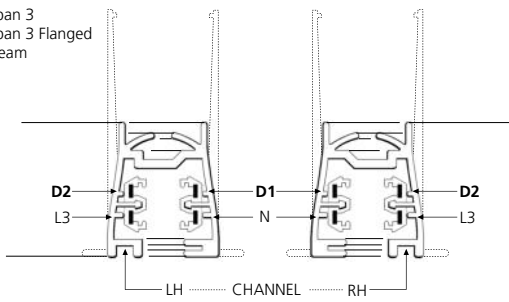

DALI Push-Up Live Feeds

These products must be Earthed

IS1443

2051485
2051486
2051487
2051488
2051489
2051490

For DALI Luminaires ONLY fitted with DALI adaptors.

Disconnect from mains supply before replacing the fuse or the lamp.
Vor dem Einsetzen der Sicherung oder der Lampe Spannungsfreiheit herstellen.
Débrancher le secteur avant de remplacer le fusible ou l'ampoule.
Desconectar del suministro de la red, antes de realizar la sustitución del fusible o de la lámpara.
Voor het vervangen van lamp of zekering, eerst netspanning uitschakelen.
Koppla bort spänningen före byte av en säkring eller en lampa.

Switch Off
Abschalten
Débrancher
Desconectar
Uitschakelen
Stäng av

Lytespan 3
Lytespan 3 Flanged
Lytebeam

⚡ 400V = 3 x 3680W = 11040W Max.
⚡ 415V = 3 x 3840W = 11520W Max

There can be no closed rings in the wiring and the maximum distance between the gateway and the DALI unit is 300 m.

Lead Length	Minimum Lead Diameter
up to 100 meters	0.5mm ²
100-150 meters	0.75mm ²
above 150 meters	1.5mm ²

The maximum lead length between two connected systems must not exceed 300 meters.

1 LH - 2051488 2051489 2051490