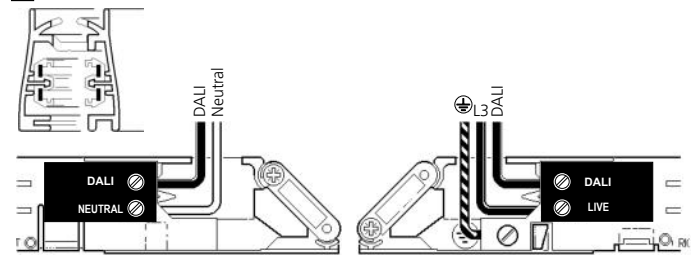

Switch Off
Abschalten
Débrancher
Desconectar
Uitschakelen
Stäng av

Lytespan 3
Lytespan 3 Flanged
Lytebeam

⚡ 400V = 3 x 3680W = 11040W Max.
⚡ 415V = 3 x 3840W = 11520W Max

There can be no closed rings in the wiring and the maximum distance between the gateway and the DALI unit is 300 m.

Lead Length	Minimum Lead Diameter
up to 100 meters	0.5mm ²
100-150 meters	0.75mm ²
above 150 meters	1.5mm ²

The maximum lead length between two connected systems must not exceed 300 meters.

1 LH - 2051488 2051489 2051490

1 RH - 2051485 2051486 2051487

Switch Off
Abschalten
Débrancher
Desconectar
Uitschakelen
Stäng av

Suitable for use indoors
Geegnet für Innenanwendung
Pour un usage interne
Adecuada para uso en interiores
Geschild voor gebruik binnen
Lämpig för inomhusbruk