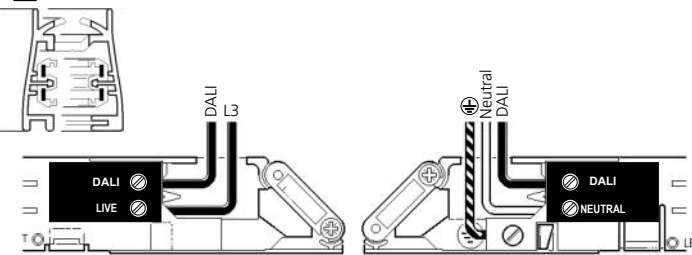

DALI Push-Up Live Feeds

These products must be Earthed

IS1443

2051485
2051486
2051487
2051488
2051489
2051490

For DALI Luminaires ONLY fitted with DALI adaptors.

Disconnect from mains supply before replacing the fuse or the lamp.
Vor dem Einsetzen der Sicherung oder der Lampe Spannungsfreiheit herstellen.
Débrancher le secteur avant de remplacer le fusible ou l'ampoule.
Desconectar del suministro de la red, antes de realizar la sustitución del fusible o de la lámpara.
Voor het vervangen van lamp of zekering, eerst netspanning uitschakelen.
Koppla bort spänningen före byte av en säkring eller en lampa.

Switch Off
Abschalten
Débrancher
Desconectar
Uitschakelen
Stäng av

Lytespan 3
Lytespan 3 Flanged
Lytebeam

⚡ 400V = 3 x 3680W = 11040W Max.
⚡ 415V = 3 x 3840W = 11520W Max

There can be no closed rings in the wiring and the maximum distance between the gateway and the DALI unit is 300 m.

Lead Length	Minimum Lead Diameter
up to 100 meters	0.5mm ²
100-150 meters	0.75mm ²
above 150 meters	1.5mm ²

The maximum lead length between two connected systems must not exceed 300 meters.

1 LH - 2051488 2051489 2051490

1 RH - 2051485 2051486 2051487

Switch Off
Abschalten
Débrancher
Desconectar
Uitschakelen
Stäng av

Suitable for use indoors
Geegnet für Innenanwendung
Pour un usage interne
Adecuada para uso en interiores
Geschild voor gebruik binnen
Lämpig för inomhusbruk