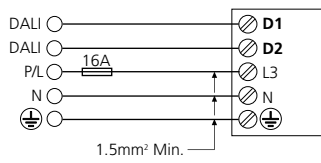

DALI Push-Up Live Feeds

These products must be Earthed

IS1443

2051485
2051486
2051487
2051488
2051489
2051490

For DALI Luminaires ONLY fitted with DALI adaptors.

Disconnect from mains supply before replacing the fuse or the lamp.
Vor dem Einsetzen der Sicherung oder der Lampe Spannungsfreiheit herstellen.
Débrancher le secteur avant de remplacer le fusible ou l'ampoule.
Desconectar del suministro de la red, antes de realizar la sustitución del fusible o de la lámpara.
Voor het vervangen van lamp of zekering, eerst netspanning uitschakelen.
Koppla bort spänningen före byte av en säkring eller en lampa.

Switch Off
Abschalten
Débrancher
Desconectar
Uitschakelen
Stäng av

Lytespan 3
Lytespan 3 Flanged
Lytebeam

⚡ 400V = 3 x 3680W = 11040W Max.
⚡ 415V = 3 x 3840W = 11520W Max

There can be no closed rings in the wiring and the maximum distance between the gateway and the DALI unit is 300 m.

Lead Length	Minimum Lead Diameter
up to 100 meters	0.5mm ²
100-150 meters	0.75mm ²
above 150 meters	1.5mm ²

The maximum lead length between two connected systems must not exceed 300 meters.

1 LH - 2051488 2051489 2051490