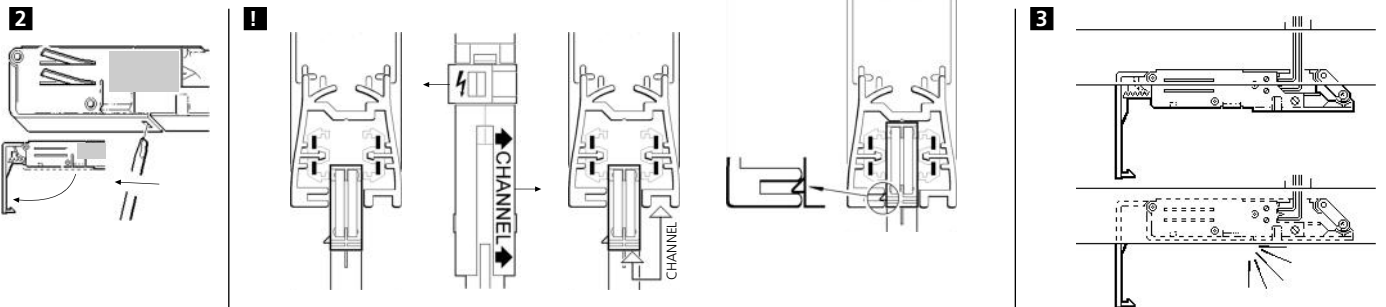

Lead Length	Minimum Lead Diameter
up to 100 meters	0.5mm ²
100-150 meters	0.75mm ²
above 150 meters	1.5mm ²

The maximum lead length between two connected systems must not exceed 300 meters.

1 LH - 2051488 2051489 2051490

1 RH - 2051485 2051486 2051487

Switch Off
Abschalten
Débrancher
Desconectar
Uitschakelen
Stäng av

Suitable for use indoors
Geegnet für Innenanwendung
Pour un usage interne
Adecuada para uso en interiores
Geschild voor gebruik binnen
Lämpig för inomhusbruk