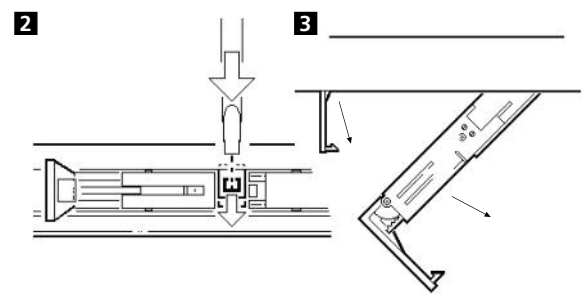

Lead Length	Minimum Lead Diameter
up to 100 meters	0.5mm ²
100-150 meters	0.75mm ²
above 150 meters	1.5mm ²

The maximum lead length between two connected systems must not exceed 300 meters.

1 LH - 2051488 2051489 2051490

1 RH - 2051485 2051486 2051487

Switch Off
Abschalten
Débrancher
Desconectar
Uitschakelen
Stäng av

Suitable for use indoors
Geegnet für Innenanwendung
Pour un usage interne
Adecuada para uso en interiores
Geschild voor gebruik binnen
Lämpig för inomhusbruk