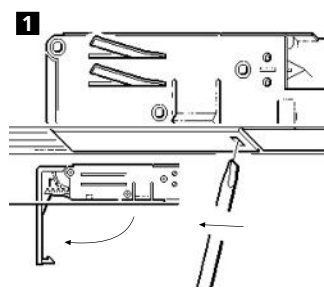

Lead Length	Minimum Lead Diameter
up to 100 meters	0.5mm ²
100-150 meters	0.75mm ²
above 150 meters	1.5mm ²

The maximum lead length between two connected systems must not exceed 300 meters.

1 LH - 2051488 2051489 2051490

1 RH - 2051485 2051486 2051487

Switch Off
Abschalten
Débrancher
Desconectar
Uitschakelen
Stäng av

Suitable for use indoors
Geegnet für Innenanwendung
Pour un usage interne
Adecuada para uso en interiores
Geschild voor gebruik binnen
Lämpig för inomhusbruk