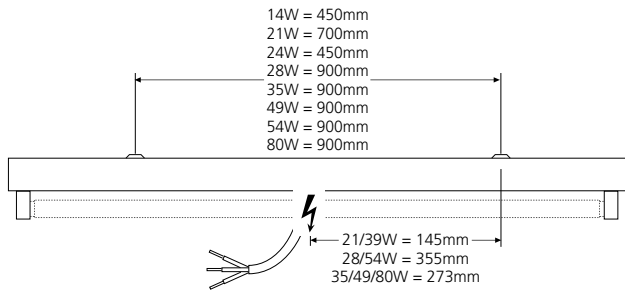

Switch Off
 Abschalten
Débrancher
 Desconectar
Uitschakelen
 Stäng av

Diffuser and Interconnection

Diffuser

⚡ 230-240V~
 3 x 1.0mm² Min.
 P/L, N, ⊕
 1-10V ~
 2 x 1.0mm² Min.
 + & -

2 Diffuser

3

4 5046208
 5046210
 5046211
 5046212