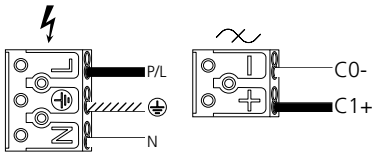

Disconnect from mains supply before replacing the fuse or the lamp.
 Vor dem Einsetzen der Sicherung oder der Lampe Spannungsfreiheit herstellen.
Débrancher le secteur avant de remplacer le fusible ou l'ampoule.
 Desconectar del suministro de la red, antes de realizar la sustitución del fusible o de la lámpara.
Voor het vervangen van lamp of zekering, eerst netspanning uitschakelen.
 Koppla bort spänningen före byte av en säkring eller en lampa.

Switch Off
 Abschalten
Débrancher
 Desconectar
Uitschakelen
 Stäng av

Diffuser and Interconnection

Diffuser

⚡ 230-240V~
 3 x 1.0mm² Min.
 P/L, N, ⊕
 1-10V ~
 2 x 1.0mm² Min.
 + & -

2 Diffuser

3

4 5046208
 5046210
 5046211
 5046212