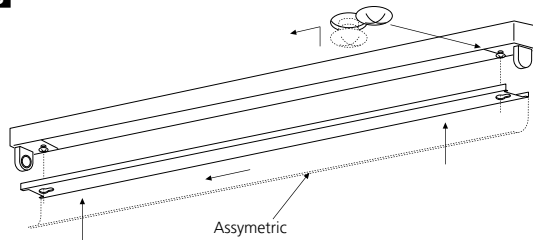

Switch Off
 Abschalten
Débrancher
 Desconectar
Uitschakelen
 Stäng av

Diffuser and Interconnection

Diffuser

⚡ 230-240V~
 3 x 1.0mm² Min.
 P/L, N, ⊕
 1-10V ~
 2 x 1.0mm² Min.
 + & -

2 Diffuser

3

4 5046208
 5046210
 5046211
 5046212