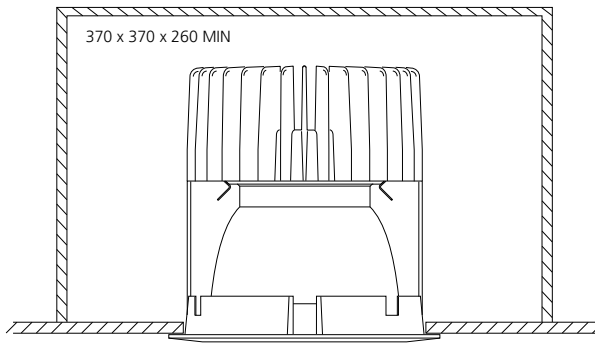

2052600 2052601 - Round
2052604 2052605 - Square
2052616 2052617 - Round
2052620 2052621 - Square

Disconnect from mains supply before replacing the fuse or the lamp.
Vor dem Einsetzen der Sicherung oder der Lampe Spannungsfreiheit herstellen.
Débrancher le secteur avant de remplacer le fusible ou l'ampoule.
Desconectar del suministro de la red, antes de realizar la sustitución del fusible o de la lámpara.
Voor het vervangen van lamp of zekering, eerst netspanning uitschakelen.
Koppla bort spänningen före byte av en säkring eller en lampa.

Switch Off
Abschalten
Débrancher
Desconectar
Uitschakelen
Stäng av

Not suitable for covering with thermally insulating material
Ne doit pas être recouvert un matériau isolant thermique