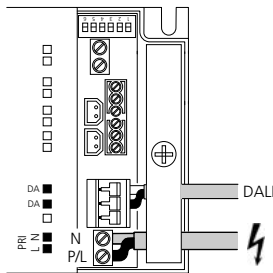

**1** Round

**1** Square

**2** Round/Square

230-240~  
 2 x 1.0mm<sup>2</sup> Min.  
 DALI  
 2 x 1.0mm<sup>2</sup>

**3** Round/Square

**4** Round/Square

**5** Round/Square

**3** Round/Square

**Suitable for use indoors**  
 Geeignet für Innenanwendung  
**Pour un usage interne**  
 Adecuada para uso en interiores  
**Geschikt voor gebruik binnen**  
 Lämpig för inomhusbruk

This Electrical Product **MUST** be recycled.