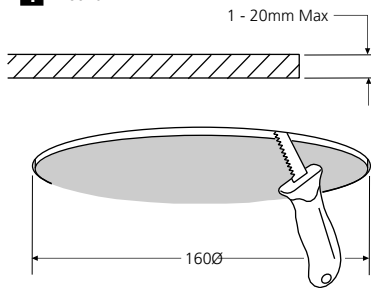

2052600 2052601 - Round  
 2052604 2052605 - Square  
 2052616 2052617 - Round  
 2052620 2052621 - Square

**Disconnect from mains supply before replacing the fuse or the lamp.**  
 Vor dem Einsetzen der Sicherung oder der Lampe Spannungsfreiheit herstellen.  
**Débrancher le secteur avant de remplacer le fusible ou l'ampoule.**  
 Desconectar del suministro de la red, antes de realizar la sustitución del fusible o de la lámpara.  
**Voor het vervangen van lamp of zekering, eerst netspanning uitschakelen.**  
 Koppla bort spänningen före byte av en säkring eller en lampa.

**1** Round

**1** Square

**2** Round/Square

230-240~  
 2 x 1.0mm<sup>2</sup> Min.  
 DALI  
 2 x 1.0mm<sup>2</sup>

**3** Round/Square

**4** Round/Square

**5** Round/Square

**3** Round/Square