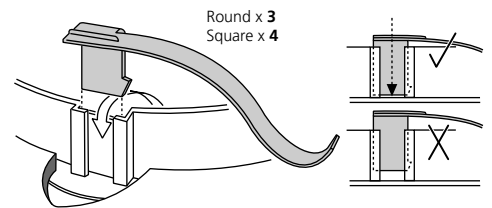

**1** Round

**1** Square

**2** Round/Square

230-240~  
 2 x 1.0mm<sup>2</sup> Min.  
 DALI  
 2 x 1.0mm<sup>2</sup>

**3** Round/Square

**4** Round/Square

**5** Round/Square

**3** Round/Square

**Suitable for use indoors**  
 Geeignet für Innenanwendung  
**Pour un usage interne**  
 Adecuada para uso en interiores  
**Geschikt voor gebruik binnen**  
 Lämpig för inomhusbruk

This Electrical Product **MUST** be recycled.