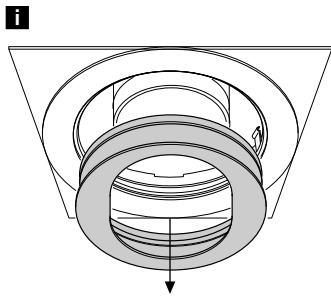

2 230-240V 1.0mm² Min

3 Non DIM
 DIM
 DALI

4 DALI

5 Round/Square

4 Round/Square

Suitable for use indoors

Geeignet für Innenanwendung

Pour un usage interne