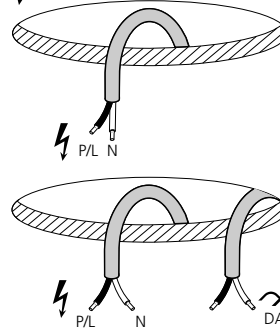

Switch Off
 Abschalten
Débrancher
 Desconectar
Uitschakelen
 Stäng av

1 Round
 2052879 - 2052886
 2052895 - 2052898
 2052903 - 2052906
 2052911 - 2052912

ii Square
 2052887 - 2052894
 2052899 - 2052902
 2052907 - 2052910
 2052913 - 2052914

2 230-240V 1.0mm² Min

3 Non DIM
 DIM
 DALI

4 DALI

5 Round/Square

4 Round/Square

Suitable for use indoors

Geeignet für Innenanwendung

Pour un usage interne

Adecuada para uso en interiores

Geschikt voor gebruik binnen

Lämplig för inomhusbruk

Replace any cracked protective shield.

Dieses symbol bedeutet, dass defekte Schutzgläser sofort ersetzt werden müssen.

Ce symbole indique que vous devez remplacer tout verre de protection fêlé.