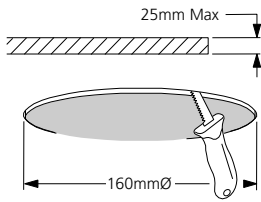

1 Round
2052879 - 2052886
2052895 - 2052898
2052903 - 2052906
2052911 - 2052912

ii Square
2052887 - 2052894
2052899 - 2052902
2052907 - 2052910
2052913 - 2052914