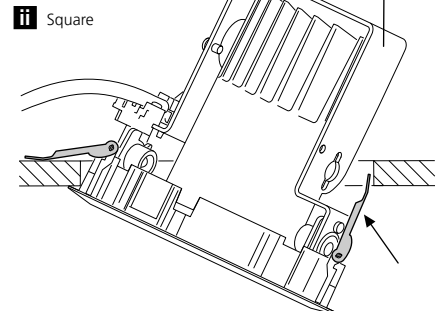

Switch Off
 Abschalten
Débrancher
 Desconectar
Uitschakelen
 Stäng av

1 Round
 2052879 - 2052886
 2052895 - 2052898
 2052903 - 2052906
 2052911 - 2052912

ii Square
 2052887 - 2052894
 2052899 - 2052902
 2052907 - 2052910
 2052913 - 2052914

2 230-240V 1.0mm² Min

3 Non DIM
 DIM
 DALI

4 DALI

5 Round/Square

4 Round/Square

Suitable for use indoors

Geeignet für Innenanwendung

Pour un usage interne

Adecuada para uso en interiores

Geschikt voor gebruik binnen

Lämplig för inomhusbruk

Replace any cracked protective shield.

Dieses symbol bedeutet, dass defekte Schutzgläser sofort ersetzt werden müssen.

Ce symbole indique que vous devez remplacer tout verre de protection fêlé.