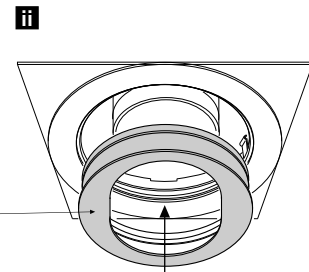

2 230-240V 1.0mm² Min

3 Non DIM
 DIM
 DALI

4 DALI

5 Round/Square

4 Round/Square

Suitable for use indoors

Geeignet für Innenanwendung

Pour un usage interne