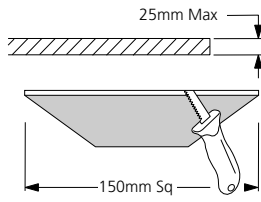

1 Round
2052879 - 2052886
2052895 - 2052898
2052903 - 2052906
2052911 - 2052912

ii Square
2052887 - 2052894
2052899 - 2052902
2052907 - 2052910
2052913 - 2052914