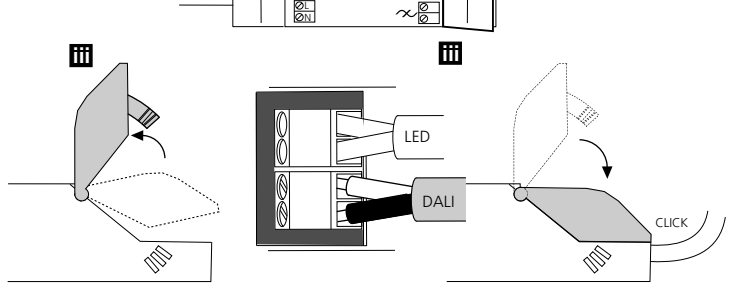

Disconnect from mains supply before replacing the fuse or the lamp.
 Vor dem Einsetzen der Sicherung oder der Lampe Spannungsfreiheit herstellen.
Débrancher le secteur avant de remplacer le fusible ou l'ampoule.
 Desconectar del suministro de la red, antes de realizar la sustitución del fusible o de la lámpara.
Voor het vervangen van lamp of zekering, eerst netspanning uitschakelen.
 Koppla bort spänningen före byte av en säkring eller en lampa.

Switch Off
 Abschalten
Débrancher
 Desconectar
Uitschakelen
 Stäng av

1 Round
 2052879 - 2052886
 2052895 - 2052898
 2052903 - 2052906
 2052911 - 2052912

ii Square
 2052887 - 2052894
 2052899 - 2052902
 2052907 - 2052910
 2052913 - 2052914

2 230-240V 1.0mm² Min

3 Non DIM
 DIM
 DALI

4 DALI

5 Round/Square

4 Round/Square

Suitable for use indoors

Geeignet für Innenanwendung

Pour un usage interne

Adecuada para uso en interiores

Geschikt voor gebruik binnen

Lämplig för inomhusbruk

Replace any cracked protective shield.

Dieses symbol bedeutet, dass defekte Schutzgläser sofort ersetzt werden müssen.

Ce symbole indique que vous devez remplacer tout verre de protection fêlé.