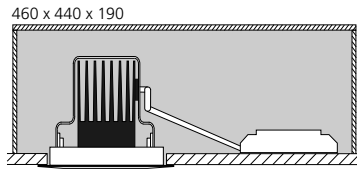

Beacon Recessed Adjustable (BRA) HO LED

IS1456

Non DIM
2052879 - 2052882
2052887 - 2052890
2052895 - 2052896
2052899 - 2052900
DIM
2052883 - 2052886
2052891 - 2052894
2052897 - 2052898
2052901 - 2052902
DALI
2052903 - 2052914

Disconnect from mains supply before replacing the fuse or the lamp.
Vor dem Einsetzen der Sicherung oder der Lampe Spannungsfreiheit herstellen.
Débrancher le secteur avant de remplacer le fusible ou l'ampoule.
Desconectar del suministro de la red, antes de realizar la sustitución del fusible o de la lámpara.
Voor het vervangen van lamp of zekering, eerst netspanning uitschakelen.
Koppla bort spänningen före byte av en säkring eller en lampa.

Switch Off
Abschalten
Débrancher
Desconectar
Uitschakelen
Stäng av