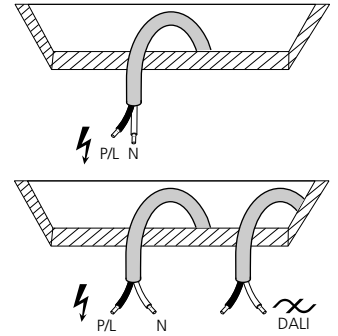

Disconnect from mains supply before replacing the fuse or the lamp.
 Vor dem Einsetzen der Sicherung oder der Lampe Spannungsfreiheit herstellen.
Débrancher le secteur avant de remplacer le fusible ou l'ampoule.
 Desconectar del suministro de la red, antes de realizar la sustitución del fusible o de la lámpara.
Voor het vervangen van lamp of zekering, eerst netspanning uitschakelen.
 Koppla bort spänningen före byte av en säkring eller en lampa.

Switch Off
 Abschalten
Débrancher
 Desconectar
Uitschakelen
 Stäng av

1 Round
 2052879 - 2052886
 2052895 - 2052898
 2052903 - 2052906
 2052911 - 2052912

ii Square
 2052887 - 2052894
 2052899 - 2052902
 2052907 - 2052910
 2052913 - 2052914

2 230-240V 1.0mm² Min

3 Non DIM
 DIM
 DALI

4 DALI

5 Round/Square

4 Round/Square

Suitable for use indoors

Geeignet für Innenanwendung

Pour un usage interne