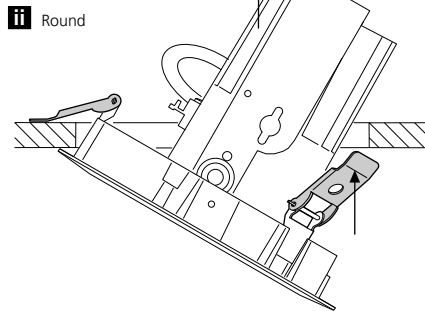

Switch Off
 Abschalten
Débrancher
 Desconectar
Uitschakelen
 Stäng av

1 Round
 2052879 - 2052886
 2052895 - 2052898
 2052903 - 2052906
 2052911 - 2052912

ii Square
 2052887 - 2052894
 2052899 - 2052902
 2052907 - 2052910
 2052913 - 2052914

2 230-240V 1.0mm² Min

3 Non DIM
 DIM
 DALI

4 DALI

5 Round/Square

4 Round/Square

Suitable for use indoors

Geeignet für Innenanwendung

Pour un usage interne