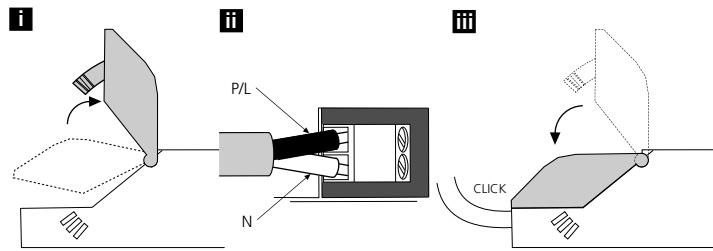

Switch Off
 Abschalten
Débrancher
 Desconectar
Uitschakelen
 Stäng av

1 Round
 2052879 - 2052886
 2052895 - 2052898
 2052903 - 2052906
 2052911 - 2052912

ii Square
 2052887 - 2052894
 2052899 - 2052902
 2052907 - 2052910
 2052913 - 2052914

2 230-240V 1.0mm² Min

3 Non DIM
 DIM
 DALI

4 DALI

5 Round/Square

4 Round/Square

Suitable for use indoors

Geeignet für Innenanwendung

Pour un usage interne