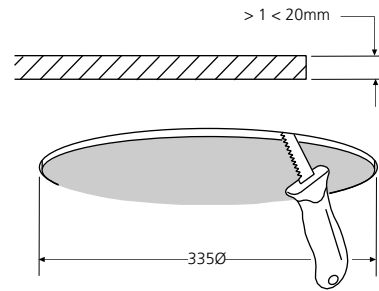

3032825 3032826 EB
 3032855 3032856 DB
 3032877 3032878 DALI

4
 - 230-240V~ 2 x 0.75mm² Min. P/L, N.
 DIM - 2 x 0.75mm² Min. +, -
 DALI - 2 x 0.75mm² Min D1, D2.
 MW - 2 x 0.75mm² Min.

6 ⚡ - 230-240V~ 3 x 0.75mm² Min. 2 x P/L, N. DIM - 2 x 0.75mm² Min. +, -. DALI - 2 x 0.75mm² Min D1, D2.