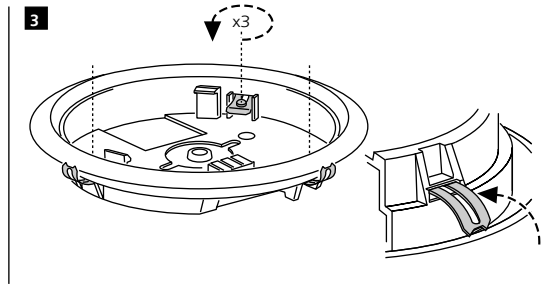

3032825 3032826 EB
 3032855 3032856 DB
 3032877 3032878 DALI

4
 - 230-240V~ 2 x 0.75mm² Min. P/L, N.
 DIM - 2 x 0.75mm² Min. +, -
 DALI - 2 x 0.75mm² Min D1, D2.
 MW - 2 x 0.75mm² Min.

6 ⚡ - 230-240V~ 3 x 0.75mm² Min. 2 x P/L, N. DIM - 2 x 0.75mm² Min. +, -. DALI - 2 x 0.75mm² Min D1, D2.