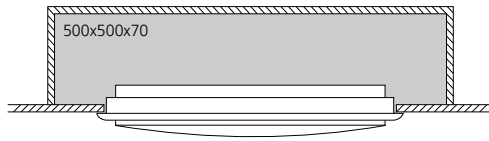

3032825 3032826 EB
 3032855 3032856 DB
 3032877 3032878 DALI

4
 - 230-240V~ 2 x 0.75mm² Min. P/L, N.
 DIM - 2 x 0.75mm² Min. +, -
 DALI - 2 x 0.75mm² Min D1, D2.
 MW - 2 x 0.75mm² Min.

6 ⚡ - 230-240V~ 3 x 0.75mm² Min. 2 x P/L, N. DIM - 2 x 0.75mm² Min. +, -. DALI - 2 x 0.75mm² Min D1, D2.