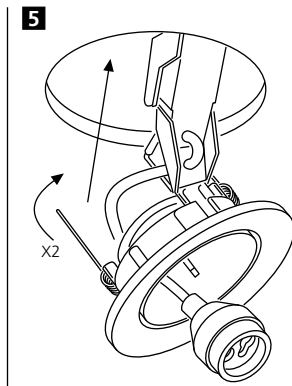

Inset Trend LED IP44

IS1473

3001715
3001716

Isolate from the mains supply before any maintenance.
Vor Wartungsarbeiten von der Netzspannung trennen.
Veillez isoler le luminaire du courant avant toute maintenance.
Aislar de la red eléctrica antes de cualquier operación de mantenimiento.
Koppel het toestel af van de netspanning voor elk onderhoud.
Isolera från elnätet innan något underhåll.

Switch Off
Abschalten
Débrancher
Desconectar
Uitschakelen
Stäng av

Suitable for use indoors
Geeignet für Innenanwendung
Pour un usage interne
Adecuada para uso en interiores
Geschikt voor gebruik binnen
Lämpig för inomhusbruk

Lumiance

Should you have any queries with this product please contact your local **Lumiance** stockist