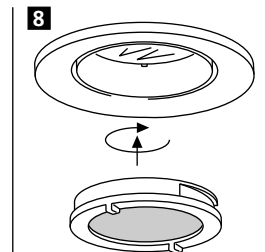

Inset Trend LED IP44

IS1473

3001715
3001716

Isolate from the mains supply before any maintenance.
Vor Wartungsarbeiten von der Netzspannung trennen.
Veillez isoler le luminaire du courant avant toute maintenance.
Aislar de la red eléctrica antes de cualquier operación de mantenimiento.
Koppel het toestel af van de netspanning voor elk onderhoud.
Isolera från elnätet innan något underhåll.

Switch Off
Abschalten
Débrancher
Desconectar
Uitschakelen
Stäng av

Suitable for use indoors
Geeignet für Innenanwendung
Pour un usage interne
Adecuada para uso en interiores
Geschikt voor gebruik binnen
Lämpig för inomhusbruk

Lumiance

Should you have any queries with this product please contact your local **Lumiance** stockist