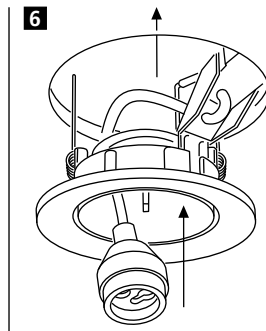

Inset Trend LED IP44

IS1473

3001715
3001716

Isolate from the mains supply before any maintenance.
Vor Wartungsarbeiten von der Netzspannung trennen.
Veillez isoler le luminaire du courant avant toute maintenance.
Aislar de la red eléctrica antes de cualquier operación de mantenimiento.
Koppel het toestel af van de netspanning voor elk onderhoud.
Isolera från elnätet innan något underhåll.

Switch Off
Abschalten
Débrancher
Desconectar
Uitschakelen
Stäng av

Suitable for use indoors
Geeignet für Innenanwendung
Pour un usage interne
Adecuada para uso en interiores
Geschikt voor gebruik binnen
Lämpig för inomhusbruk

Lumiance

Should you have any queries with this product please contact your local **Lumiance** stockist