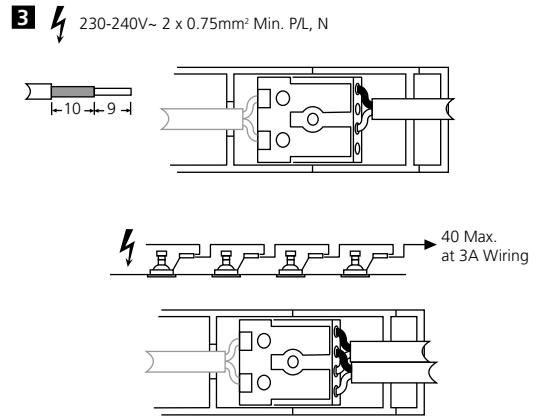

Inset Trend LED IP44

IS1473

3001715
3001716

Isolate from the mains supply before any maintenance.
Vor Wartungsarbeiten von der Netzspannung trennen.
Veillez isoler le luminaire du courant avant toute maintenance.
Aislar de la red eléctrica antes de cualquier operación de mantenimiento.
Koppel het toestel af van de netspanning voor elk onderhoud.
Isolera från elnätet innan något underhåll.

Switch Off
Abschalten
Débrancher
Desconectar
Uitschakelen
Stäng av

Suitable for use indoors
Geeignet für Innenanwendung
Pour un usage interne
Adecuada para uso en interiores
Geschikt voor gebruik binnen
Lämpig för inomhusbruk

Lumiance

Should you have any queries with this product please contact your local **Lumiance** stockist