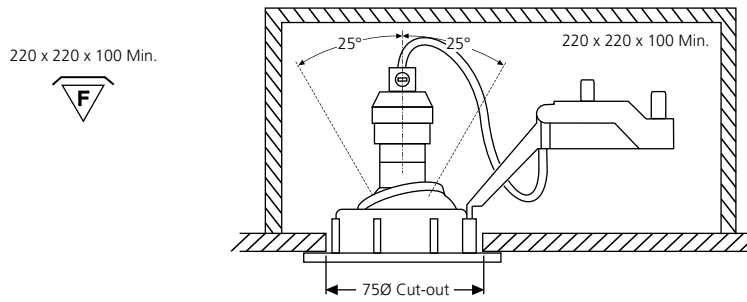

Inset Trend LED IP44

IS1473

3001715
3001716

Isolate from the mains supply before any maintenance.
Vor Wartungsarbeiten von der Netzspannung trennen.
Veillez isoler le luminaire du courant avant toute maintenance.
Aislar de la red eléctrica antes de cualquier operación de mantenimiento.
Koppel het toestel af van de netspanning voor elk onderhoud.
Isolera från elnätet innan något underhåll.

Switch Off
Abschalten
Débrancher
Desconectar
Uitschakelen
Stäng av

Suitable for use indoors
Geeignet für Innenanwendung
Pour un usage interne
Adecuada para uso en interiores
Geschikt voor gebruik binnen
Lämpig för inomhusbruk

Lumiance

Should you have any queries with this product please contact your local **Lumiance** stockist