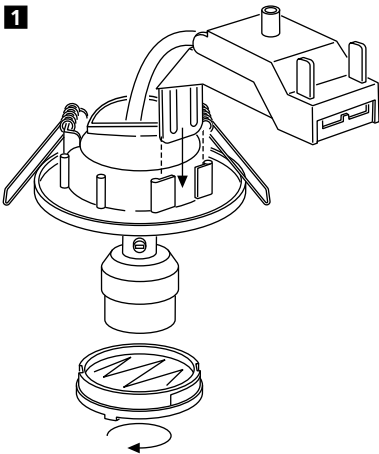

Inset Trend LED IP44

IS1473

3001715
3001716

Isolate from the mains supply before any maintenance.
 Vor Wartungsarbeiten von der Netzspannung trennen.
Veillez isoler le luminaire du courant avant toute maintenance.
 Aislar de la red eléctrica antes de cualquier operación de mantenimiento.
Koppel het toestel af van de netspanning voor elk onderhoud.
 Isolera från elnätet innan något underhåll.

Switch Off
 Abschalten
Débrancher
 Desconectar
Uitschakelen
 Stäng av

Suitable for use indoors
 Geeignet für Innenanwendung
Pour un usage interne
 Adecuada para uso en interiores
Geschikt voor gebruik binnen
 Lämpig för inomhusbruk