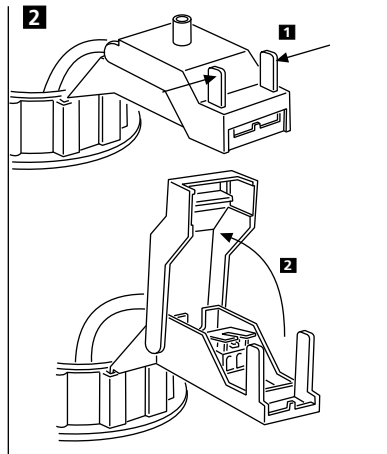

Inset Trend LED IP44

IS1473

3001715
3001716

Isolate from the mains supply before any maintenance.
Vor Wartungsarbeiten von der Netzspannung trennen.
Veillez isoler le luminaire du courant avant toute maintenance.
Aislar de la red eléctrica antes de cualquier operación de mantenimiento.
Koppel het toestel af van de netspanning voor elk onderhoud.
Isolera från elnätet innan något underhåll.

Switch Off
Abschalten
Débrancher
Desconectar
Uitschakelen
Stäng av

Suitable for use indoors
Geeignet für Innenanwendung
Pour un usage interne
Adecuada para uso en interiores
Geschikt voor gebruik binnen
Lämpig för inomhusbruk

Lumiance

Should you have any queries with this product please contact your local **Lumiance** stockist