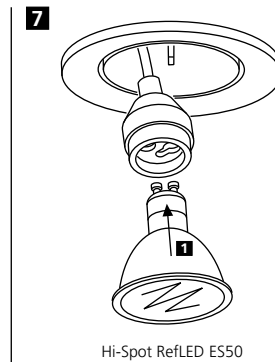

Inset Trend LED IP44

IS1473

3001715
3001716

Isolate from the mains supply before any maintenance.
Vor Wartungsarbeiten von der Netzspannung trennen.
Veillez isoler le luminaire du courant avant toute maintenance.
Aislar de la red eléctrica antes de cualquier operación de mantenimiento.
Koppel het toestel af van de netspanning voor elk onderhoud.
Isolera från elnätet innan något underhåll.

Switch Off
Abschalten
Débrancher
Desconectar
Uitschakelen
Stäng av

Suitable for use indoors
Geeignet für Innenanwendung
Pour un usage interne
Adecuada para uso en interiores
Geschikt voor gebruik binnen
Lämpig för inomhusbruk

Lumiance

Should you have any queries with this product please contact your local **Lumiance** stockist