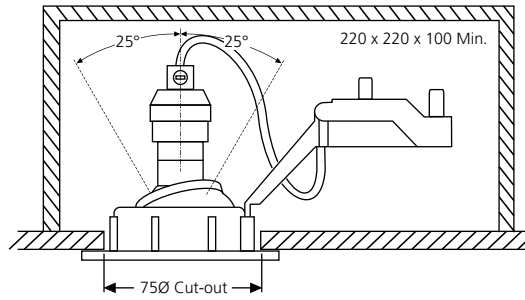

Inset Trend LED IP44

IS1473A

3001715
3001716
3001719
3001720

Isolate from the mains supply before any maintenance.
Vor Wartungsarbeiten von der Netzspannung trennen.
Veillez isoler le luminaire du courant avant toute maintenance.
Aislar de la red eléctrica antes de cualquier operación de mantenimiento.
Koppel het toestel af van de netspanning voor elk onderhoud.
Isolera från elnätet innan något underhåll.

Switch Off
Abschalten
Débrancher
Desconectar
Uitschakelen
Stäng av

220 x 220 x 100 Min.