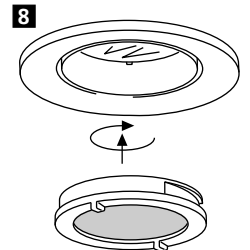

Inset Trend LED IP44

IS1473A

3001715
3001716
3001719
3001720

Isolate from the mains supply before any maintenance.
Vor Wartungsarbeiten von der Netzspannung trennen.
Veillez isoler le luminaire du courant avant toute maintenance.
Aislar de la red eléctrica antes de cualquier operación de mantenimiento.
Koppel het toestel af van de netspanning voor elk onderhoud.
Isolera från elnätet innan något underhåll.

Switch Off
Abschalten
Débrancher
Desconectar
Uitschakelen
Stäng av

220 x 220 x 100 Min.

1

2

3

4

5

6

7

8

Suitable for use indoors
Geeignet für Innenanwendung
Pour un usage interne
Adecuada para uso en interiores
Geschikt voor gebruik binnen
Lämpligt för inomhusbruk

Lumiance

Avis Way Newhaven East Sussex BN9 0ED
T 0870 606 2030 F 01273 512 688 email: information@concordmarlin.com
www.havells-sylvania.com