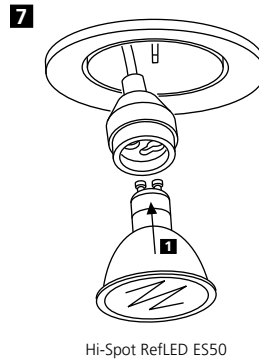

Inset Trend LED IP44

IS1473A

3001715
3001716
3001719
3001720

Isolate from the mains supply before any maintenance.
Vor Wartungsarbeiten von der Netzspannung trennen.
Veillez isoler le luminaire du courant avant toute maintenance.
Aislar de la red eléctrica antes de cualquier operación de mantenimiento.
Koppel het toestel af van de netspanning voor elk onderhoud.
Isolera från elnätet innan något underhåll.

Switch Off
Abschalten
Débrancher
Desconectar
Uitschakelen
Stäng av

220 x 220 x 100 Min.

1

2

3

4

5

6

7

8

Suitable for use indoors
Geeignet für Innenanwendung
Pour un usage interne
Adecuada para uso en interiores
Geschikt voor gebruik binnen
Lämpligt för inomhusbruk

Lumiance

Avis Way Newhaven East Sussex BN9 0ED
T 0870 606 2030 F 01273 512 688 email: information@concordmarlin.com
www.havells-sylvania.com