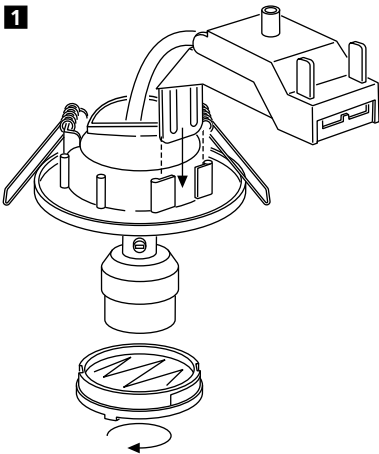

Inset Trend LED IP44

IS1473A

3001715
3001716
3001719
3001720

Isolate from the mains supply before any maintenance.
Vor Wartungsarbeiten von der Netzspannung trennen.
Veillez isoler le luminaire du courant avant toute maintenance.
Aislar de la red eléctrica antes de cualquier operación de mantenimiento.
Koppel het toestel af van de netspanning voor elk onderhoud.
Isolera från elnätet innan något underhåll.

Switch Off
Abschalten
Débrancher
Desconectar
Uitschakelen
Stäng av

220 x 220 x 100 Min.

1

2

3

4

5

6