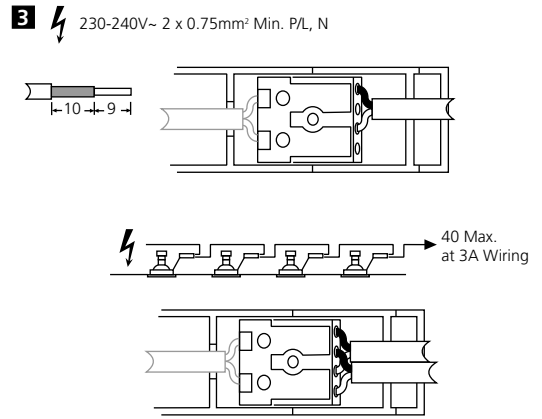

Switch Off
Abschalten
Débrancher
Desconectar
Uitschakelen
Stäng av

220 x 220 x 100 Min.

1

2

3

4

5

6