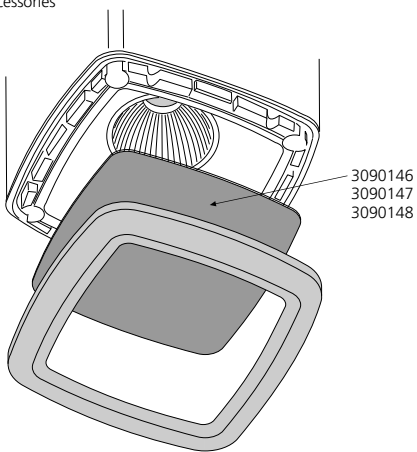

6

7

7 Accessories

8

**1** Direct/Indirect Mounted

**2**

**3**

230-240V~  
5 x 1.5mm<sup>2</sup> Min.  
1 x P/L, 1 x N, 1 x ⊕, 1 x +, 1 x -

**4**

**5**

**6**

**?** Accessories

**7**

Suitable for use indoors

Geeignet für Innenanwendung

Pour un usage interne