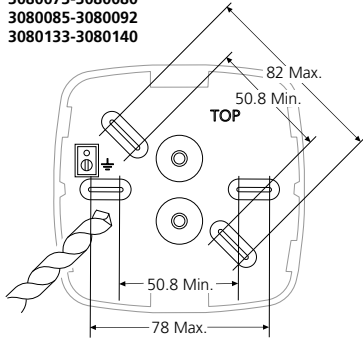

230-240V~ 50/60Hz

3080025-3080032
 3080037-3080044 Direct/Indirect
 3080073-3080080
 3080085-3080092
 3080097-3080104 Direct/Indirect
 3080133-3080140

3080073-3080080
 3080133-3080140

3080025-3080032
 3080085-3080092

3080037-3080044
 3080097-3080104

1 3080025-3080032
 3080073-3080080
 3080085-3080092
 3080133-3080140

2

3

230-240V~
 5 x 1.5mm² Min.
 1 x P/L, 1 x N, 1 x ⊕, 1 x +, 1 x -

4

5

6

7

1 3080037-3080044
3080097-3080104

2

3

230-240V~
5 x 1.5mm² Min.
1 x P/L, 1 x N, 1 x ⊕, 1 x +, 1 x -

4

5

6