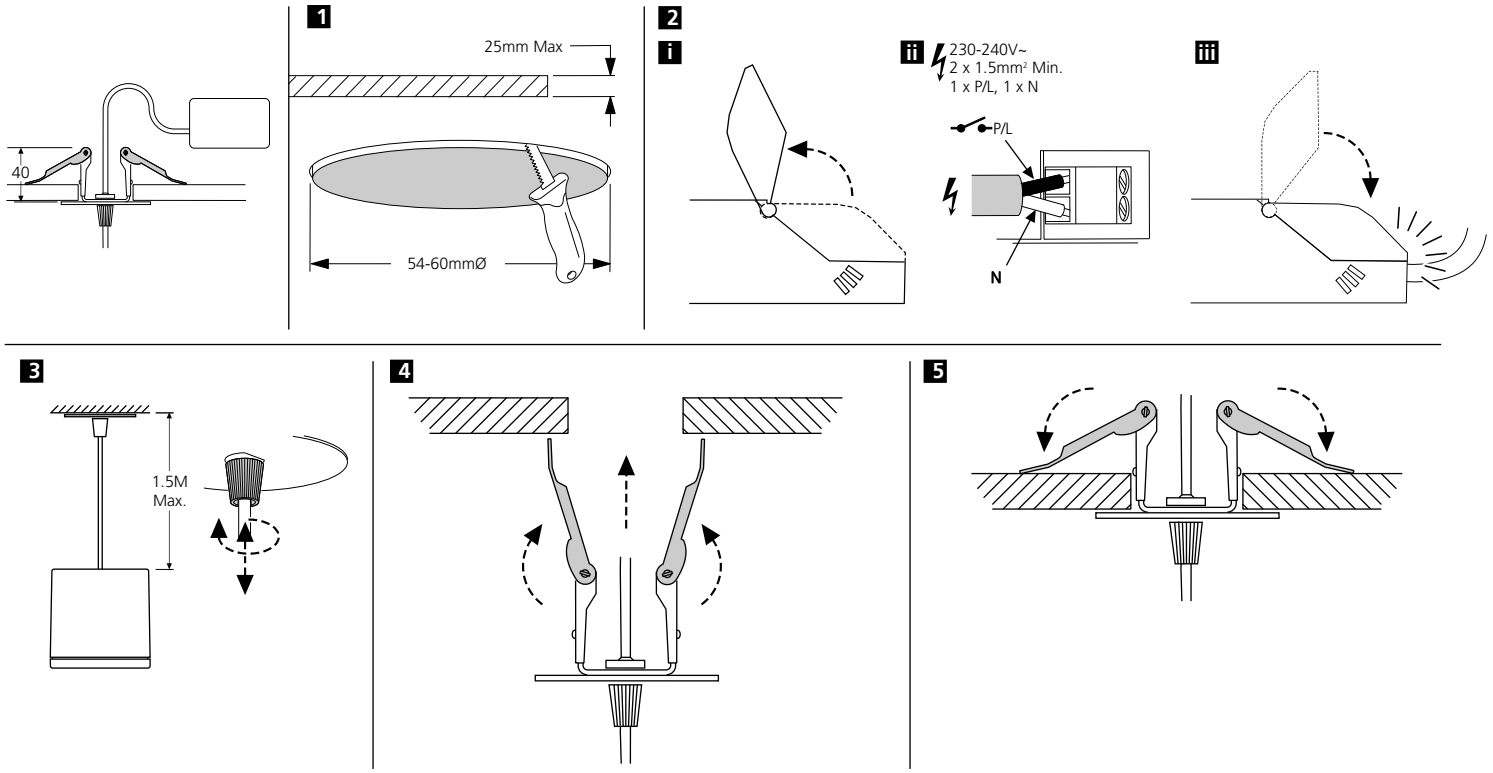

- 3080049 - 3080056 - Pendant
- 3080061 - 3080068 - Pendant Remote
- 3080109 - 3080116 - Pendant WW
- 3080121 - 3080128 - Pendant Remote WW

Pendant

Pendant Remote

1 Pendant

2

3

230-240V~
5 x 1.5mm² Min.
1 x P/L, 1 x N, 1 x , 1 x +, 1 x -

4

5

6

7

8

7 Accessories I

7

Pendant Remote