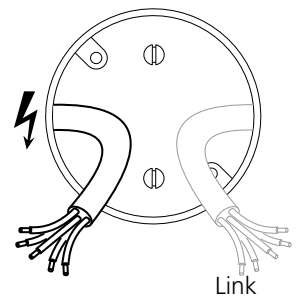

- 3080049 - 3080056 - Pendant
- 3080061 - 3080068 - Pendant Remote
- 3080109 - 3080116 - Pendant WW
- 3080121 - 3080128 - Pendant Remote WW

Pendant

Pendant Remote

1 Pendant

2

3

230-240V~
5 x 1.5mm² Min.
1 x P/L, 1 x N, 1 x , 1 x +, 1 x -