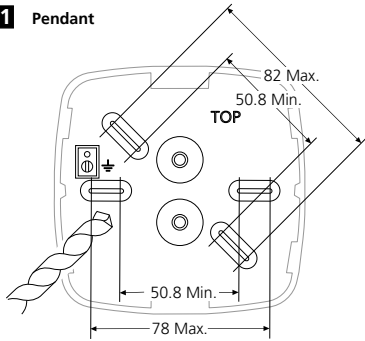

- 3080049 - 3080056 - Pendant
- 3080061 - 3080068 - Pendant Remote
- 3080109 - 3080116 - Pendant WW
- 3080121 - 3080128 - Pendant Remote WW

Pendant

Pendant Remote

1 Pendant

2

3

230-240V~
5 x 1.5mm² Min.
1 x P/L, 1 x N, 1 x , 1 x +, 1 x -