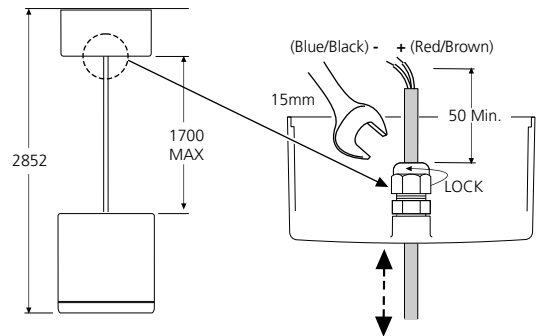

- 3080049 - 3080056 - Pendant
- 3080061 - 3080068 - Pendant Remote
- 3080109 - 3080116 - Pendant WW
- 3080121 - 3080128 - Pendant Remote WW

1 Pendant

2

3

230-240V~
5 x 1.5mm² Min.
1 x P/L, 1 x N, 1 x , 1 x +, 1 x -

4

5

6

7

8

7 Accessories I

7