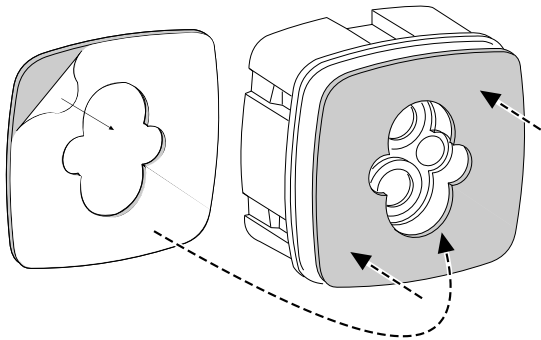

- 3080049 - 3080056 - Pendant
- 3080061 - 3080068 - Pendant Remote
- 3080109 - 3080116 - Pendant WW
- 3080121 - 3080128 - Pendant Remote WW

Pendant

Pendant Remote

1 Pendant

2

3

230-240V~
5 x 1.5mm² Min.
1 x P/L, 1 x N, 1 x , 1 x +, 1 x -

4

5

6

7

8

7 Accessories I

7

Pendant Remote