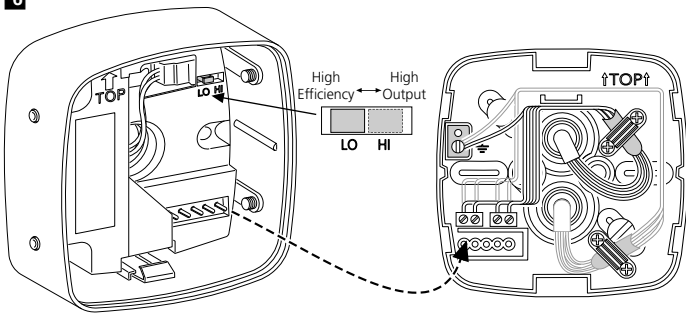

- 3080049 - 3080056 - Pendant
- 3080061 - 3080068 - Pendant Remote
- 3080109 - 3080116 - Pendant WW
- 3080121 - 3080128 - Pendant Remote WW

Pendant

Pendant Remote

1 Pendant

2

3

230-240V~
5 x 1.5mm² Min.
1 x P/L, 1 x N, 1 x , 1 x +, 1 x -

4

5

6

7

8

7 Accessories I

7

Pendant Remote