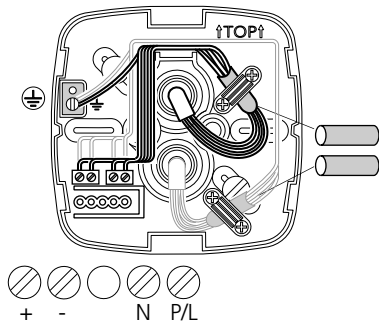

- 3080049 - 3080056 - Pendant
- 3080061 - 3080068 - Pendant Remote
- 3080109 - 3080116 - Pendant WW
- 3080121 - 3080128 - Pendant Remote WW

Pendant

Pendant Remote

1 Pendant

2

3

230-240V~
5 x 1.5mm² Min.
1 x P/L, 1 x N, 1 x , 1 x +, 1 x -

4

5

6

7

8

7 Accessories I

7

Pendant Remote