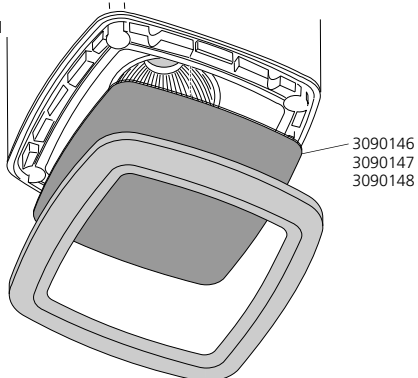

- 3080049 - 3080056 - Pendant
- 3080061 - 3080068 - Pendant Remote
- 3080109 - 3080116 - Pendant WW
- 3080121 - 3080128 - Pendant Remote WW

Pendant

Pendant Remote

1 Pendant

2

3

230-240V~
5 x 1.5mm² Min.
1 x P/L, 1 x N, 1 x , 1 x +, 1 x -

4

5

6

7

8

7 Accessories I

7

Pendant Remote