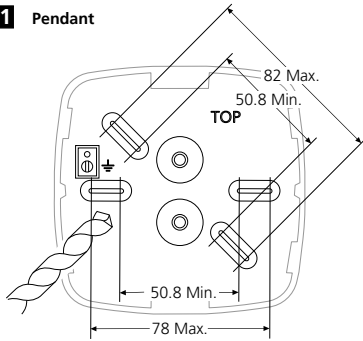

- 3080049 - 3080056 - Pendant
- 3080061 - 3080068 - Pendant Remote
- 3080109 - 3080116 - Pendant WW
- 3080121 - 3080128 - Pendant Remote WW

Pendant

Pendant Remote

1 Pendant

2

3

230-240V~
5 x 1.5mm² Min.
1 x P/L, 1 x N, 1 x \oplus , 1 x +, 1 x -

4

5

6

7

8

Pendant Remote