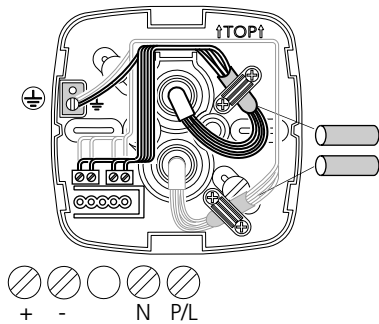

- 3080049 - 3080056 - Pendant
- 3080061 - 3080068 - Pendant Remote
- 3080109 - 3080116 - Pendant WW
- 3080121 - 3080128 - Pendant Remote WW

Pendant

Pendant Remote

1 Pendant

2

3

230-240V~
5 x 1.5mm² Min.
1 x P/L, 1 x N, 1 x \oplus , 1 x +, 1 x -

4

5

6

7

8

Pendant Remote