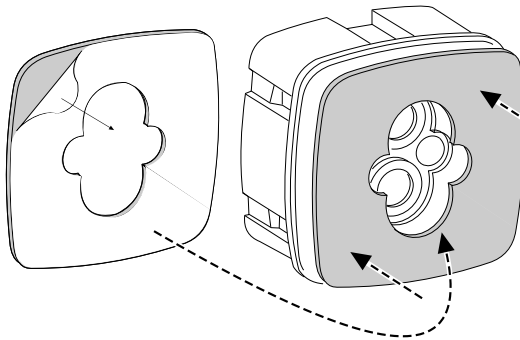

- 3080049 - 3080056 - Pendant
- 3080061 - 3080068 - Pendant Remote
- 3080109 - 3080116 - Pendant WW
- 3080121 - 3080128 - Pendant Remote WW

Pendant

Pendant Remote

1 Pendant

2

3

230-240V~
5 x 1.5mm² Min.
1 x P/L, 1 x N, 1 x \oplus , 1 x +, 1 x -

4

5

6

7

8

Pendant Remote