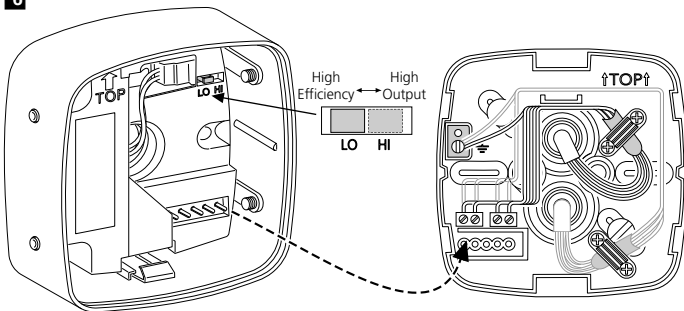

- 3080049 - 3080056 - Pendant
- 3080061 - 3080068 - Pendant Remote
- 3080109 - 3080116 - Pendant WW
- 3080121 - 3080128 - Pendant Remote WW

Pendant

Pendant Remote

1 Pendant

2

3

230-240V~
5 x 1.5mm² Min.
1 x P/L, 1 x N, 1 x \oplus , 1 x +, 1 x -

4

5

6

7

8

Pendant Remote