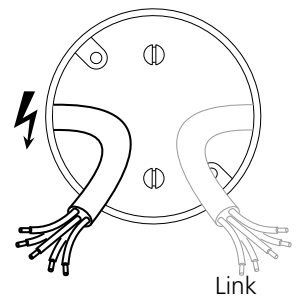

- 3080049 - 3080056 - Pendant
- 3080061 - 3080068 - Pendant Remote
- 3080109 - 3080116 - Pendant WW
- 3080121 - 3080128 - Pendant Remote WW

Pendant

Pendant Remote

1 Pendant

2

3

230-240V~
5 x 1.5mm² Min.
1 x P/L, 1 x N, 1 x \oplus , 1 x +, 1 x -

4

5

6

7

8

Pendant Remote