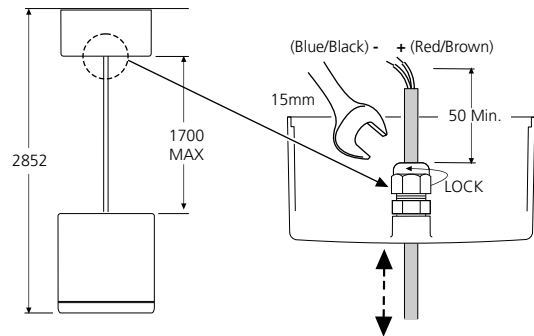

- 3080049 - 3080056 - Pendant
- 3080061 - 3080068 - Pendant Remote
- 3080109 - 3080116 - Pendant WW
- 3080121 - 3080128 - Pendant Remote WW

Pendant

Pendant Remote

1 Pendant

2

3

230-240V~
5 x 1.5mm² Min.
1 x P/L, 1 x N, 1 x \oplus , 1 x +, 1 x -

4

5

6

7

8

Pendant Remote