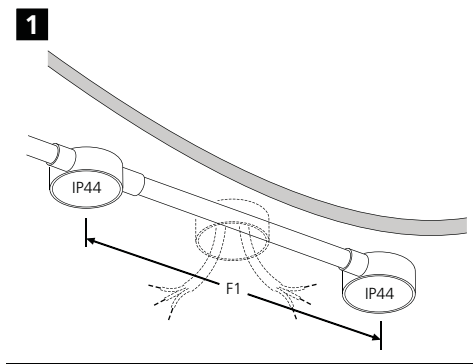

- 0044870 0044886
- 0044871 0044887
- 0044872 0044888
- 0044873 0044889
- 0044874 0044890
- 0044875 0044891
- 0044876 0044892
- 0044877 0044893
- 0044878 0044894
- 0044879 0044895
- 0044880 0044896
- 0044881 0044897
- 0044882 0044898
- 0044883 0044899
- 0044884
- 0044885

230-240V~ 50/60Hz

Dimensions (mm)					
	L	W	H	F1	F2
Deltawing LED	1218	200	85	1050	1130

5 ⚡ 230-240V~

3 x 1.0mm² Min.

5 ⚡ 230-240V~ + ⚡ DALI

5 x 1.0mm² Min.

5 ⚡ 230-240V~ + ⚡

4 x 1.0mm² Min.

5 ⚡ 230-240V~ + ⚡ DALI + ⚡

6 x 1.0mm² Min.

5 ⚡ 230-240V~ + ⚡ DALI + ⚡

5 x 1.0mm² Min.

6

7