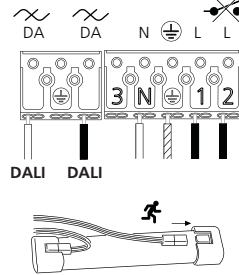

230-240V~ 50/60Hz

Dimensions (mm)					
	L	W	H	F1	F2
Deltawing LED	1218	200	85	1050	1130

5 ⚡ 230-240V~

3 x 1.0mm² Min.

5 ⚡ 230-240V~ + ⚡ DALI

5 x 1.0mm² Min.

5 ⚡ 230-240V~ + ⚡

4 x 1.0mm² Min.

5 ⚡ 230-240V~ + ⚡ DALI + ⚡

6 x 1.0mm² Min.

5 ⚡ 230-240V~ + ⚡ DALI + ⚡

5 x 1.0mm² Min.

6

7