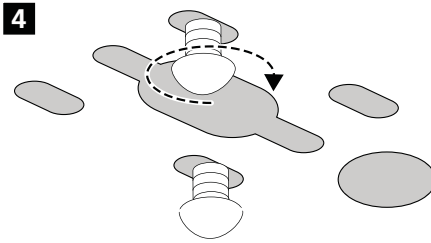

- 0044870 0044886
- 0044871 0044887
- 0044872 0044888
- 0044873 0044889
- 0044874 0044890
- 0044875 0044891
- 0044876 0044892
- 0044877 0044893
- 0044878 0044894
- 0044879 0044895
- 0044880 0044896
- 0044881 0044897
- 0044882 0044898
- 0044883 0044899
- 0044884
- 0044885

230-240V~ 50/60Hz

Dimensions (mm)					
	L	W	H	F1	F2
Deltawing LED	1218	200	85	1050	1130

5 ⚡ 230-240V~

3 x 1.0mm² Min.

5 ⚡ 230-240V~ + ⚡ DALI

5 x 1.0mm² Min.

5 ⚡ 230-240V~ + ⚡

4 x 1.0mm² Min.

5 ⚡ 230-240V~ + ⚡ DALI + ⚡

6 x 1.0mm² Min.

5 ⚡ 230-240V~ + ⚡ DALI + ⚡

5 x 1.0mm² Min.

6

7