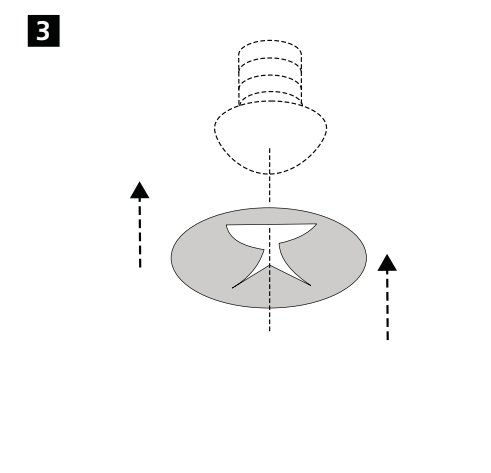

- 0044870 0044886
- 0044871 0044887
- 0044872 0044888
- 0044873 0044889
- 0044874 0044890
- 0044875 0044891
- 0044876 0044892
- 0044877 0044893
- 0044878 0044894
- 0044879 0044895
- 0044880 0044896
- 0044881 0044897
- 0044882 0044898
- 0044883 0044899
- 0044884
- 0044885

230-240V~ 50/60Hz

Dimensions (mm)					
	L	W	H	F1	F2
Deltawing LED	1218	200	85	1050	1130

5 ⚡ 230-240V~

3 x 1.0mm² Min.

5 ⚡ 230-240V~ + ⚡ DALI

5 x 1.0mm² Min.

5 ⚡ 230-240V~ + ⚡

4 x 1.0mm² Min.

5 ⚡ 230-240V~ + ⚡ DALI + ⚡

6 x 1.0mm² Min.

5 ⚡ 230-240V~ + ⚡ DALI + ⚡

5 x 1.0mm² Min.

6

7