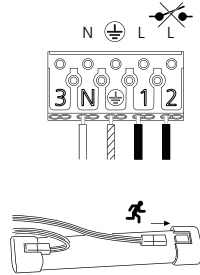

230-240V~ 50/60Hz

Dimensions (mm)					
	L	W	H	F1	F2
Deltawing LED	1218	200	85	1050	1130

5 ⚡ 230-240V~

3 x 1.0mm² Min.

5 ⚡ 230-240V~ + ⚡ DALI

5 x 1.0mm² Min.

5 ⚡ 230-240V~ + ⚡

4 x 1.0mm² Min.

5 ⚡ 230-240V~ + ⚡ DALI + ⚡

6 x 1.0mm² Min.

5 ⚡ 230-240V~ + ⚡ DALI + ⚡

5 x 1.0mm² Min.

6

7