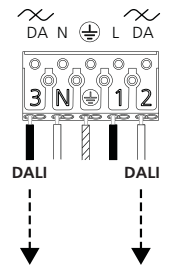

230-240V~ 50/60Hz

Dimensions (mm)					
	L	W	H	F1	F2
Deltawing LED	1218	200	85	1050	1130

5 ⚡ 230-240V~

3 x 1.0mm² Min.

5 ⚡ 230-240V~ + ⚡ DALI

5 x 1.0mm² Min.

5 ⚡ 230-240V~ + ⚡

4 x 1.0mm² Min.

5 ⚡ 230-240V~ + ⚡ DALI + ⚡

6 x 1.0mm² Min.

5 ⚡ 230-240V~ + ⚡ DALI + ⚡

5 x 1.0mm² Min.

6

7