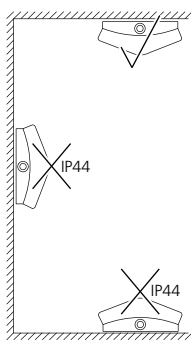

230-240V~ 50/60Hz

Dimensions (mm)					
	L	W	H	F1	F2
Deltawing LED	1218	200	85	1050	1130

5 ⚡ 230-240V~

3 x 1.0mm² Min.

5 ⚡ 230-240V~ + ⚡ DALI

5 x 1.0mm² Min.

5 ⚡ 230-240V~ + ⚡

4 x 1.0mm² Min.

5 ⚡ 230-240V~ + ⚡ DALI + ⚡

6 x 1.0mm² Min.

5 ⚡ 230-240V~ + ⚡ DALI + ⚡

5 x 1.0mm² Min.

6

7