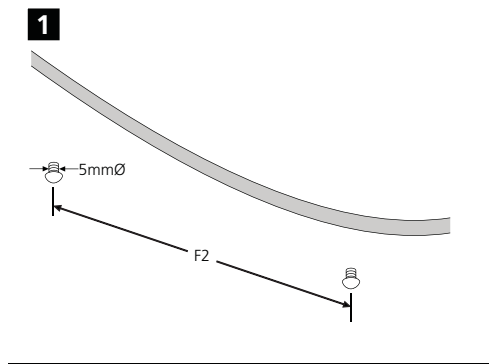

- 0044870 0044886
- 0044871 0044887
- 0044872 0044888
- 0044873 0044889
- 0044874 0044890
- 0044875 0044891
- 0044876 0044892
- 0044877 0044893
- 0044878 0044894
- 0044879 0044895
- 0044880 0044896
- 0044881 0044897
- 0044882 0044898
- 0044883 0044899
- 0044884
- 0044885

230-240V~ 50/60Hz

Dimensions (mm)					
	L	W	H	F1	F2
Deltawing LED	1218	200	85	1050	1130

5 ⚡ 230-240V~

3 x 1.0mm² Min.

5 ⚡ 230-240V~ + ⚡ DALI

5 x 1.0mm² Min.

5 ⚡ 230-240V~ + ⚡

4 x 1.0mm² Min.

5 ⚡ 230-240V~ + ⚡ DALI + ⚡

6 x 1.0mm² Min.

5 ⚡ 230-240V~ + ⚡ DALI + ⚡

5 x 1.0mm² Min.

6

7