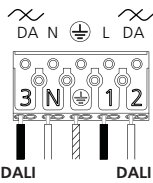

230-240V~ 50/60Hz

Dimensions (mm)					
	L	W	H	F1	F2
Deltawing LED	1218	200	85	1050	1130

5 ⚡ 230-240V~

3 x 1.0mm² Min.

5 ⚡ 230-240V~ + ⚡ DALI

5 x 1.0mm² Min.

5 ⚡ 230-240V~ + ⚡

4 x 1.0mm² Min.

5 ⚡ 230-240V~ + ⚡ DALI + ⚡

6 x 1.0mm² Min.

5 ⚡ 230-240V~ + ⚡ DALI + ⚡

5 x 1.0mm² Min.

6

7