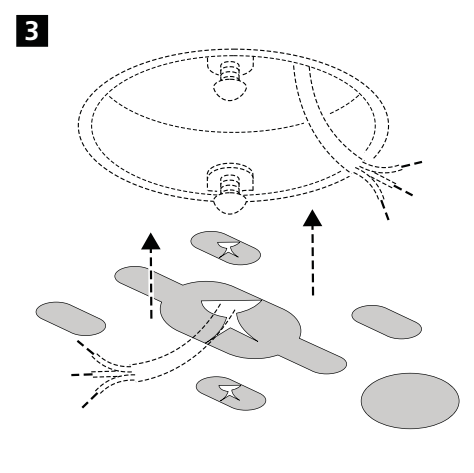

- 0044870 0044886
- 0044871 0044887
- 0044872 0044888
- 0044873 0044889
- 0044874 0044890
- 0044875 0044891
- 0044876 0044892
- 0044877 0044893
- 0044878 0044894
- 0044879 0044895
- 0044880 0044896
- 0044881 0044897
- 0044882 0044898
- 0044883 0044899
- 0044884
- 0044885

230-240V~ 50/60Hz

Dimensions (mm)					
	L	W	H	F1	F2
Deltawing LED	1218	200	85	1050	1130

5 ⚡ 230-240V~

3 x 1.0mm² Min.

5 ⚡ 230-240V~ + ⚡ DALI

5 x 1.0mm² Min.

5 ⚡ 230-240V~ + ⚡

4 x 1.0mm² Min.

5 ⚡ 230-240V~ + ⚡ DALI + ⚡

6 x 1.0mm² Min.

5 ⚡ 230-240V~ + ⚡ DALI + ⚡

5 x 1.0mm² Min.

6

7