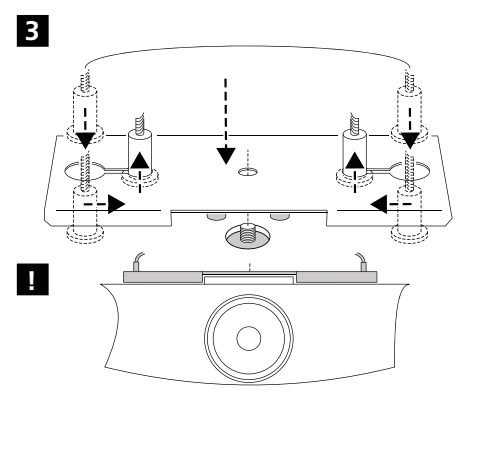

230-240V~ 50/60Hz

Dimensions (mm)					
	L	W	H	F1	F2
Deltawing LED	1218	200	85	1050	1130

5 ⚡ 230-240V~

3 x 1.0mm² Min.

5 ⚡ 230-240V~ + ⚡ DALI

5 x 1.0mm² Min.

5 ⚡ 230-240V~ + ⚡

4 x 1.0mm² Min.

5 ⚡ 230-240V~ + ⚡ DALI + ⚡

6 x 1.0mm² Min.

5 ⚡ 230-240V~ + ⚡ DALI + ⚡

5 x 1.0mm² Min.

6

7