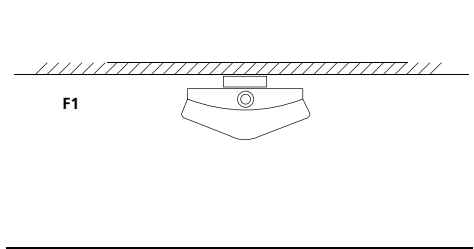

- 0044870 0044886
- 0044871 0044887
- 0044872 0044888
- 0044873 0044889
- 0044874 0044890
- 0044875 0044891
- 0044876 0044892
- 0044877 0044893
- 0044878 0044894
- 0044879 0044895
- 0044880 0044896
- 0044881 0044897
- 0044882 0044898
- 0044883 0044899
- 0044884
- 0044885

230-240V~ 50/60Hz

Dimensions (mm)					
	L	W	H	F1	F2
Deltawing LED	1218	200	85	1050	1130

5 ⚡ 230-240V~

3 x 1.0mm² Min.

5 ⚡ 230-240V~ + ⚡ DALI

5 x 1.0mm² Min.

5 ⚡ 230-240V~ + ⚡

4 x 1.0mm² Min.