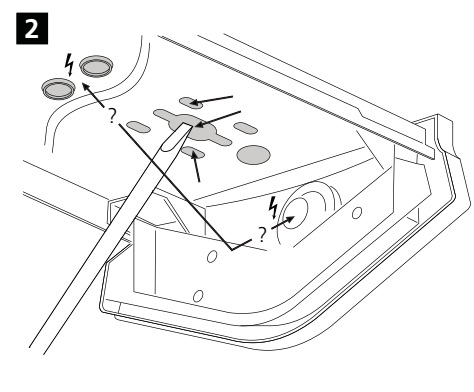

230-240V~ 50/60Hz

Dimensions (mm)					
	L	W	H	F1	F2
Deltawing LED	1218	200	85	1050	1130

5 ⚡ 230-240V~

3 x 1.0mm² Min.

5 ⚡ 230-240V~ + ⚡ DALI

5 x 1.0mm² Min.

5 ⚡ 230-240V~ + ⚡

4 x 1.0mm² Min.

5 ⚡ 230-240V~ + ⚡ DALI + ⚡

6 x 1.0mm² Min.

5 ⚡ 230-240V~ + ⚡ DALI + ⚡

5 x 1.0mm² Min.

6

7