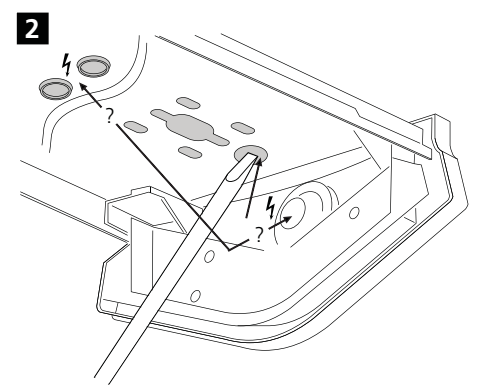

230-240V~ 50/60Hz

Dimensions (mm)					
	L	W	H	F1	F2
Deltawing LED	1218	200	85	1050	1130

5 ⚡ 230-240V~

3 x 1.0mm² Min.

5 ⚡ 230-240V~ + ⚡ DALI

5 x 1.0mm² Min.

5 ⚡ 230-240V~ + ⚡

4 x 1.0mm² Min.