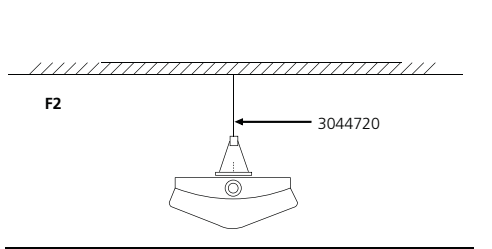

230-240V~ 50/60Hz

Dimensions (mm)					
	L	W	H	F1	F2
Deltawing LED	1218	200	85	1050	1130

5 ⚡ 230-240V~

3 x 1.0mm² Min.

5 ⚡ 230-240V~ + ⚡ DALI

5 x 1.0mm² Min.

5 ⚡ 230-240V~ + ⚡

4 x 1.0mm² Min.