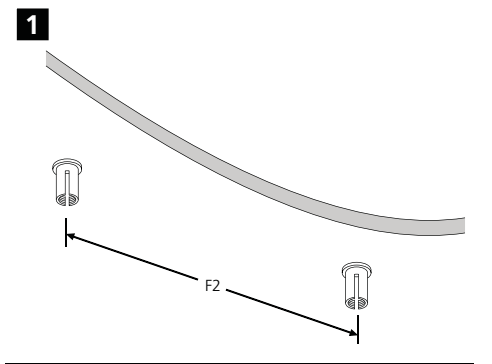

- 0044870 0044886
- 0044871 0044887
- 0044872 0044888
- 0044873 0044889
- 0044874 0044890
- 0044875 0044891
- 0044876 0044892
- 0044877 0044893
- 0044878 0044894
- 0044879 0044895
- 0044880 0044896
- 0044881 0044897
- 0044882 0044898
- 0044883 0044899
- 0044884
- 0044885

230-240V~ 50/60Hz

Dimensions (mm)					
	L	W	H	F1	F2
Deltawing LED	1218	200	85	1050	1130

5 ⚡ 230-240V~

3 x 1.0mm² Min.

5 ⚡ 230-240V~ + ⚡ DALI

5 x 1.0mm² Min.

5 ⚡ 230-240V~ + ⚡

4 x 1.0mm² Min.

5 ⚡ 230-240V~ + ⚡ DALI + ⚡

6 x 1.0mm² Min.

5 ⚡ 230-240V~ + ⚡ DALI + ⚡

5 x 1.0mm² Min.

6

7