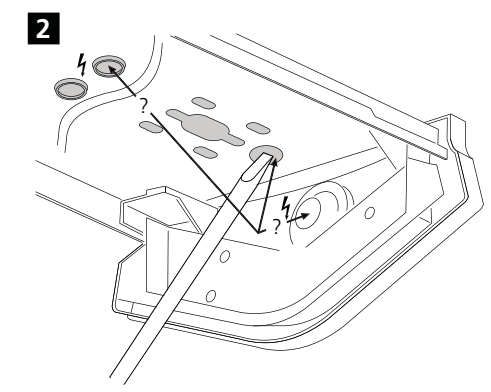

- 0044870 0044886
- 0044871 0044887
- 0044872 0044888
- 0044873 0044889
- 0044874 0044890
- 0044875 0044891
- 0044876 0044892
- 0044877 0044893
- 0044878 0044894
- 0044879 0044895
- 0044880 0044896
- 0044881 0044897
- 0044882 0044898
- 0044883 0044899
- 0044884
- 0044885

230-240V~ 50/60Hz

Dimensions (mm)					
	L	W	H	F1	F2
Deltawing LED	1218	200	85	1050	1130

5 ⚡ 230-240V~

3 x 1.0mm² Min.

5 ⚡ 230-240V~ + ⚡ DALI

5 x 1.0mm² Min.

5 ⚡ 230-240V~ + ⚡

4 x 1.0mm² Min.