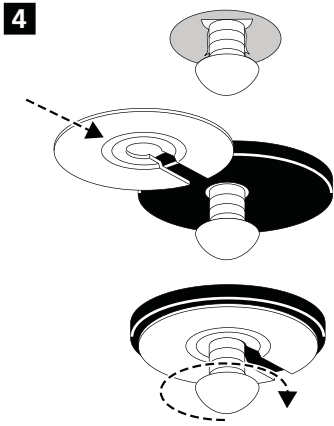

- 0044870 0044886
- 0044871 0044887
- 0044872 0044888
- 0044873 0044889
- 0044874 0044890
- 0044875 0044891
- 0044876 0044892
- 0044877 0044893
- 0044878 0044894
- 0044879 0044895
- 0044880 0044896
- 0044881 0044897
- 0044882 0044898
- 0044883 0044899
- 0044884
- 0044885

230-240V~ 50/60Hz

Dimensions (mm)					
	L	W	H	F1	F2
Deltawing LED	1218	200	85	1050	1130

5 ⚡ 230-240V~

3 x 1.0mm² Min.

5 ⚡ 230-240V~ + ⚡ DALI

5 x 1.0mm² Min.

5 ⚡ 230-240V~ + ⚡

4 x 1.0mm² Min.

5 ⚡ 230-240V~ + ⚡ DALI + ⚡

6 x 1.0mm² Min.

5 ⚡ 230-240V~ + ⚡ DALI + ⚡

5 x 1.0mm² Min.

6

7