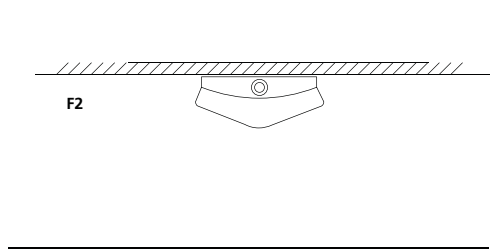

- 0044870 0044886
- 0044871 0044887
- 0044872 0044888
- 0044873 0044889
- 0044874 0044890
- 0044875 0044891
- 0044876 0044892
- 0044877 0044893
- 0044878 0044894
- 0044879 0044895
- 0044880 0044896
- 0044881 0044897
- 0044882 0044898
- 0044883 0044899
- 0044884
- 0044885

230-240V~ 50/60Hz

Dimensions (mm)					
	L	W	H	F1	F2
Deltawing LED	1218	200	85	1050	1130

5 ⚡ 230-240V~

3 x 1.0mm² Min.

5 ⚡ 230-240V~ + ⚡ DALI

5 x 1.0mm² Min.

5 ⚡ 230-240V~ + ⚡

4 x 1.0mm² Min.