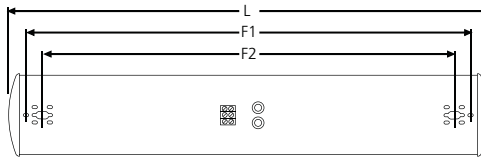

- 0044870 0044886
- 0044871 0044887
- 0044872 0044888
- 0044873 0044889
- 0044874 0044890
- 0044875 0044891
- 0044876 0044892
- 0044877 0044893
- 0044878 0044894
- 0044879 0044895
- 0044880 0044896
- 0044881 0044897
- 0044882 0044898
- 0044883 0044899
- 0044884
- 0044885

230-240V~ 50/60Hz

Dimensions (mm)					
	L	W	H	F1	F2
Deltawing LED	1218	200	85	1050	1130

5 ⚡ 230-240V~

3 x 1.0mm² Min.

5 ⚡ 230-240V~ + ⚡ DALI

5 x 1.0mm² Min.

5 ⚡ 230-240V~ + ⚡

4 x 1.0mm² Min.

5 ⚡ 230-240V~ + ⚡ DALI + ⚡

6 x 1.0mm² Min.

5 ⚡ 230-240V~ + ⚡ DALI + ⚡

5 x 1.0mm² Min.

6

7