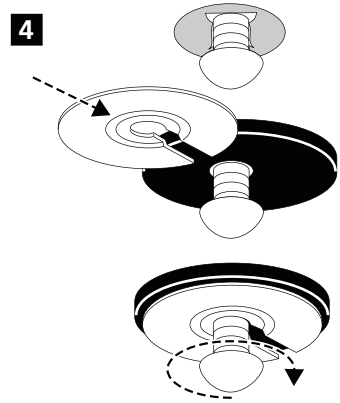

- 0044870 0044886
- 0044871 0044887
- 0044872 0044888
- 0044873 0044889
- 0044874 0044890
- 0044875 0044891
- 0044876 0044892
- 0044877 0044893
- 0044878 0044894
- 0044879 0044895
- 0044880 0044896
- 0044881 0044897
- 0044882 0044898
- 0044883 0044899
- 0044884
- 0044885

230-240V~ 50/60Hz

Dimensions (mm)					
	L	W	H	F1	F2
Deltawing LED	1218	200	85	1050	1130

5 ⚡ 230-240V~

3 x 1.0mm² Min.

5 ⚡ 230-240V~ + ⚡ DALI

5 x 1.0mm² Min.

5 ⚡ 230-240V~ + ⚡

4 x 1.0mm² Min.

5 ⚡ 230-240V~ + ⚡ DALI + ⚡

6 x 1.0mm² Min.

5 ⚡ 230-240V~ + ⚡ DALI + ⚡

5 x 1.0mm² Min.

6

7