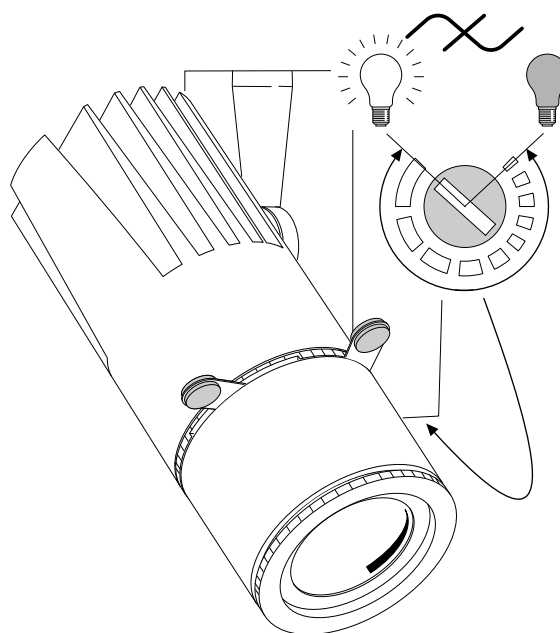

Koppel het toestel af van de netspanning voor elk onderhoud.

Isolera från elnätet innan något underhåll.

Switch Off

Abschalten

Débrancher

Desconectar

Uitschakelen

Stäng av

Suitable for use indoors

Geeignet für Innenanwendung

Pour un usage interne

Adecuada para uso en interiores

Geschikt voor gebruik binnen

Lämplig för inomhusbruk

Replace any cracked protective shield.

Dieses symbol bedeutet, dass defekte Schutzgläser sofort ersetzt werden müssen.