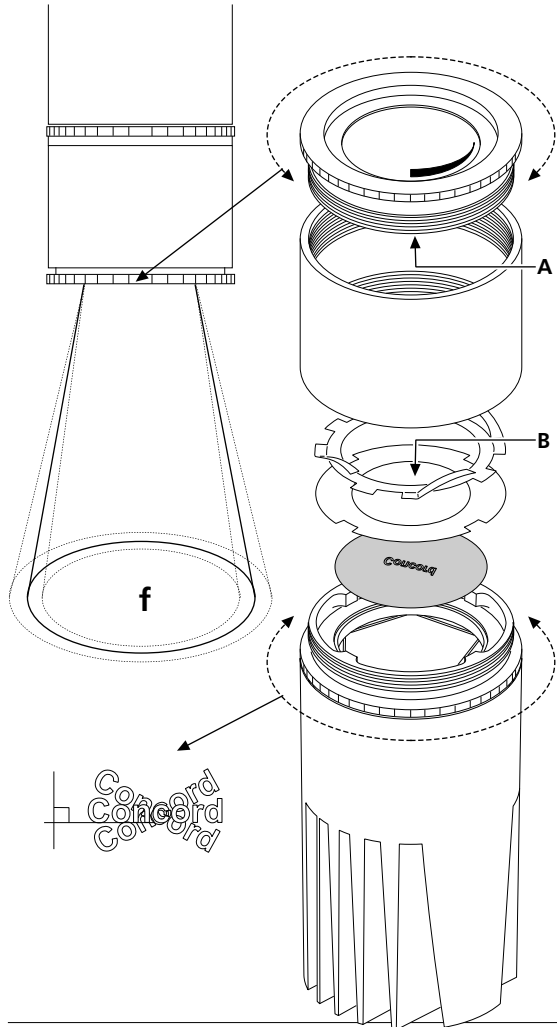

Beacon Muse Projector - Gobo Head

IS1497E

2055161 2055164 2055167 2055170 2055173 2055176
 2055179 2055182 2055185 2055188 2055191 2055194
 2055197 2055200 2055203 2055206 2055210 2055212
 2055214 2055216 2055218 2055220 2055222 2055224