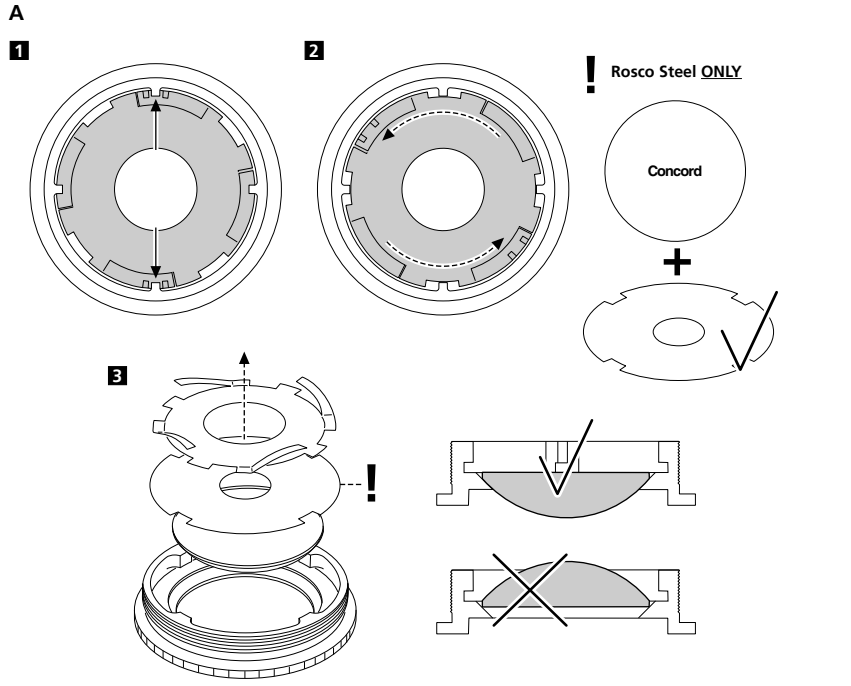

Beacon Muse Projector - Gobo Head

IS1497E

2055161 2055164 2055167 2055170 2055173 2055176
 2055179 2055182 2055185 2055188 2055191 2055194
 2055197 2055200 2055203 2055206 2055210 2055212
 2055214 2055216 2055218 2055220 2055222 2055224