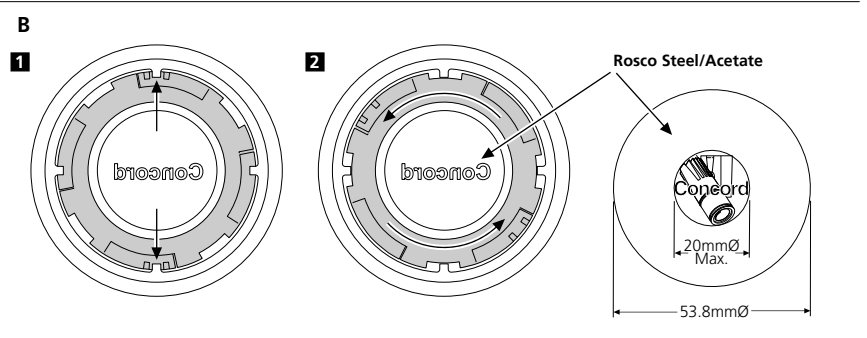

Beacon Muse Projector - Gobo Head

IS1497E

2055161 2055164 2055167 2055170 2055173 2055176
 2055179 2055182 2055185 2055188 2055191 2055194
 2055197 2055200 2055203 2055206 2055210 2055212
 2055214 2055216 2055218 2055220 2055222 2055224