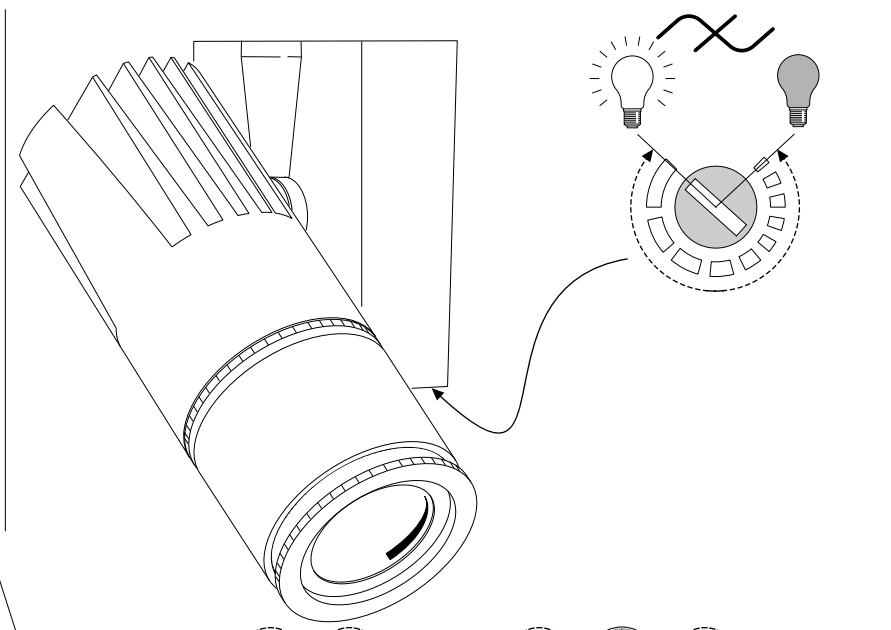

Beacon Muse Projector - Gobo Head

IS1497E

2055161 2055164 2055167 2055170 2055173 2055176
 2055179 2055182 2055185 2055188 2055191 2055194
 2055197 2055200 2055203 2055206 2055210 2055212
 2055214 2055216 2055218 2055220 2055222 2055224