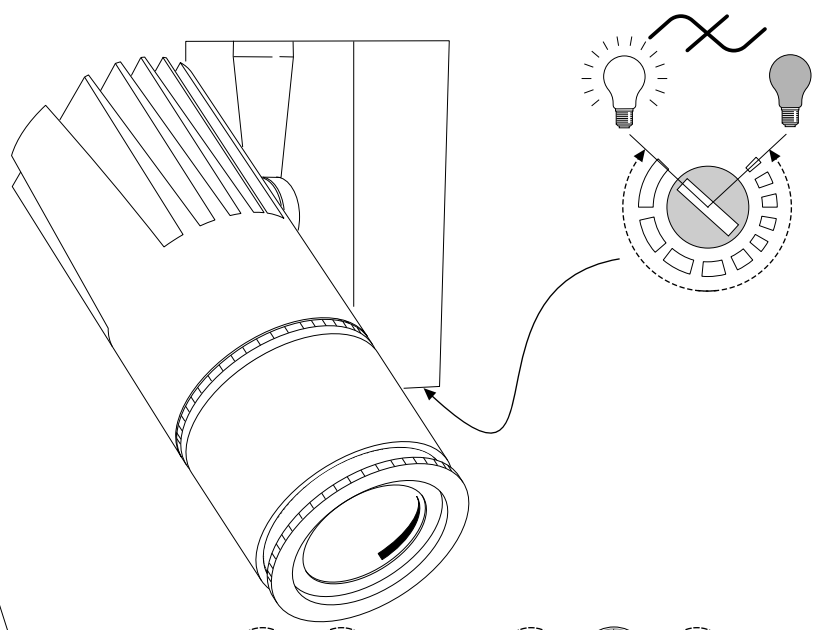

Beacon Muse Projector - Gobo Head

IS1497F

2055161 2055164 2055167 2055170 2055173 2055176
 2055179 2055182 2055185 2055188 2055191 2055194
 2055197 2055200 2055203 2055206 2055210 2055212
 2055214 2055216 2055218 2055220 2055222 2055224