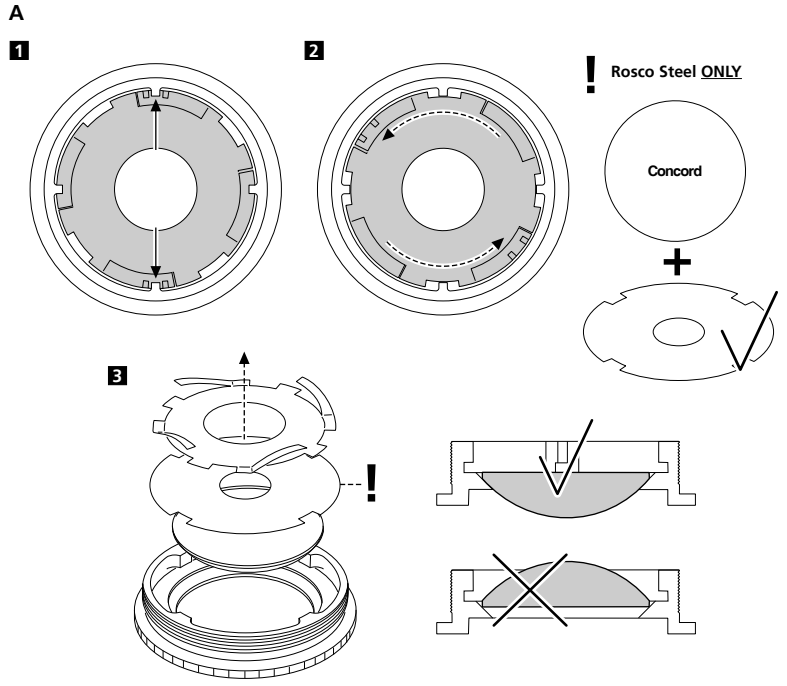

Beacon Muse Projector - Gobo Head

IS1497F

2055161 2055164 2055167 2055170 2055173 2055176
 2055179 2055182 2055185 2055188 2055191 2055194
 2055197 2055200 2055203 2055206 2055210 2055212
 2055214 2055216 2055218 2055220 2055222 2055224