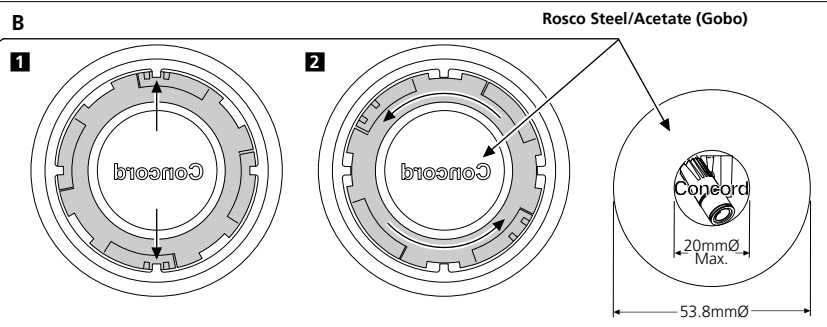

Beacon Muse Projector - Gobo Head

IS1497F

2055161 2055164 2055167 2055170 2055173 2055176
 2055179 2055182 2055185 2055188 2055191 2055194
 2055197 2055200 2055203 2055206 2055210 2055212
 2055214 2055216 2055218 2055220 2055222 2055224