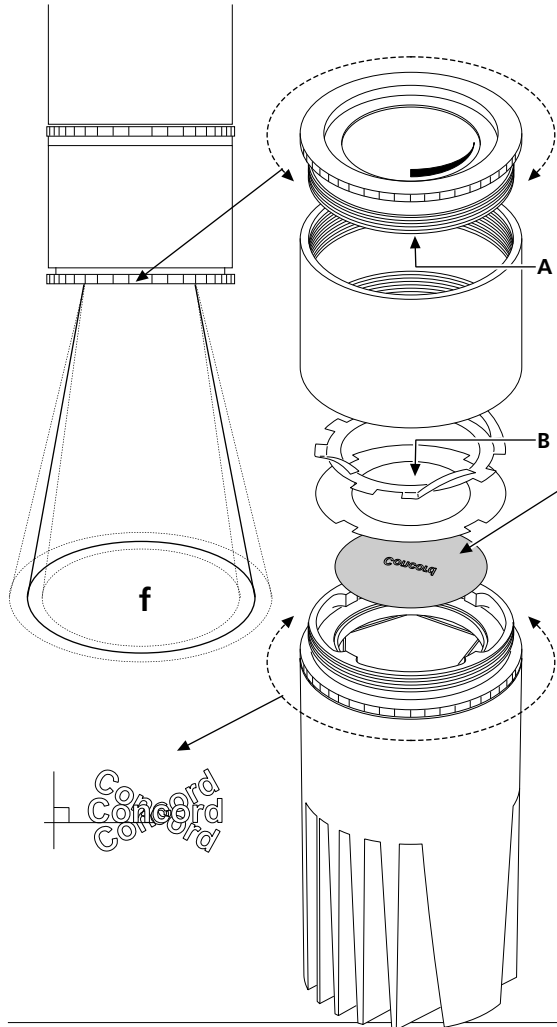

Beacon Muse Projector - Gobo Head

IS1497F

2055161 2055164 2055167 2055170 2055173 2055176
 2055179 2055182 2055185 2055188 2055191 2055194
 2055197 2055200 2055203 2055206 2055210 2055212
 2055214 2055216 2055218 2055220 2055222 2055224