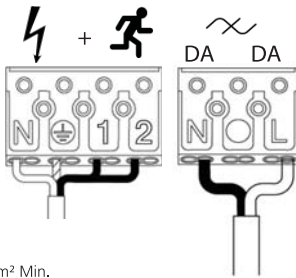

160mm
Min.

L

W

H

	L	W	H
600x600	596	596	52
625x625	621	621	52

1 ⚡ 230-240V~

3 x 0.75mm² Min.

1 ⚡ 230-240V~ + DALI ~

5 x 0.75mm² Min.

1 ⚡ 230-240V~ + ⚡

4 x 0.75mm² Min.

1 ⚡ 230-240V~ + ⚡ + DALI ~

6 x 0.75mm² Min.

2

3

?