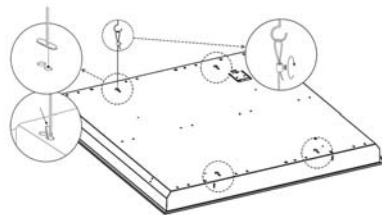

160mm
Min.

L

W

H

	L	W	H
600x600	596	596	52
625x625	621	621	52

1 ⚡ 230-240V~

3 x 0.75mm² Min.

1 ⚡ 230-240V~ + DALI ~

5 x 0.75mm² Min.

1 ⚡ 230-240V~ + ⚡

4 x 0.75mm² Min.

1 ⚡ 230-240V~ + ⚡ + DALI ~

6 x 0.75mm² Min.

2

3

?

?

4

5

6