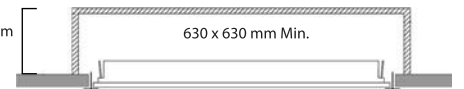

160mm
Min.

L

W

H

	L	W	H
600x600	596	596	52
625x625	621	621	52

1 ⚡ 230-240V~

3 x 0.75mm² Min.

1 ⚡ 230-240V~ + DALI ~

5 x 0.75mm² Min.

1 ⚡ 230-240V~ + ⚡

4 x 0.75mm² Min.

1 ⚡ 230-240V~ + ⚡ + DALI ~

6 x 0.75mm² Min.

2

3

?