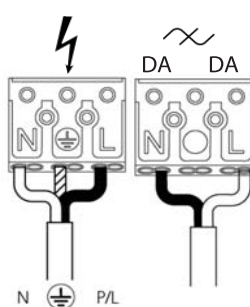

160mm
Min.

L

W

H

	L	W	H
600x600	596	596	52
625x625	621	621	52

1 ⚡ 230-240V~

3 x 0.75mm² Min.

1 ⚡ 230-240V~ + DALI ~

5 x 0.75mm² Min.

1 ⚡ 230-240V~ + ⚡

4 x 0.75mm² Min.

1 ⚡ 230-240V~ + ⚡ + DALI ~

6 x 0.75mm² Min.

2

3

?