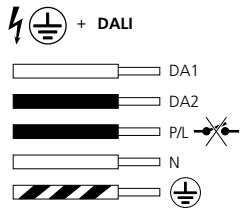

4055000 - 4055007
4055064 - 4055071

1 ⚡ 230-240V~
0.75mm² Min

4

4055000
4055001
4055004
4055005
4055064
4055065
4055068
4055069

DALI

4055002
4055003
4055006
4055007
4055066
4055067
4055070
4055071

5

6