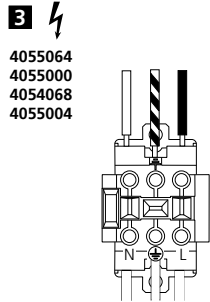

4055000 - 4055007
4055064 - 4055071

1 ⚡ 230-240V~
0.75mm² Min

4

4055000
4055001
4055004
4055005
4055064
4055065
4055068
4055069

DALI

4055002
4055003
4055006
4055007
4055066
4055067
4055070
4055071

5

6