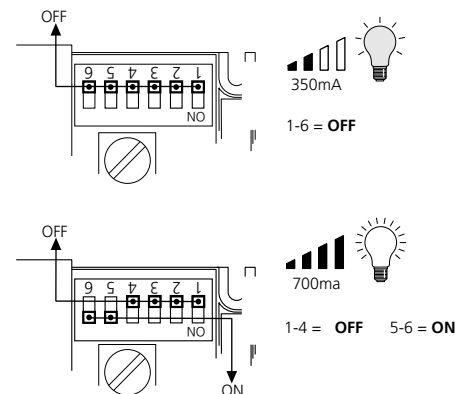

4055000 - 4055007
4055064 - 4055071

1 ⚡ 230-240V~
0.75mm² Min

4

4055000
4055001
4055004
4055005
4055064
4055065
4055068
4055069

DALI

4055002
4055003
4055006
4055007
4055066
4055067
4055070
4055071

5

6