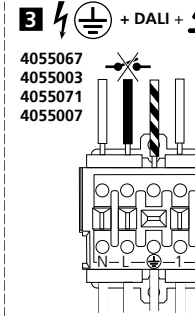

4055000 - 4055007
4055064 - 4055071

1 ⚡ 230-240V~
0.75mm² Min

4

4055000
4055001
4055004
4055005
4055064
4055065
4055068
4055069

DALI

4055002
4055003
4055006
4055007
4055066
4055067
4055070
4055071

5

6