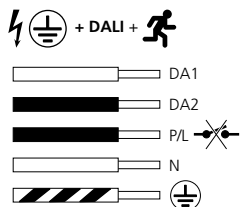

4055000 - 4055007
4055064 - 4055071

1 ⚡ 230-240V~
0.75mm² Min

4

4055000
4055001
4055004
4055005
4055064
4055065
4055068
4055069

DALI

4055002
4055003
4055006
4055007
4055066
4055067
4055070
4055071

5

6