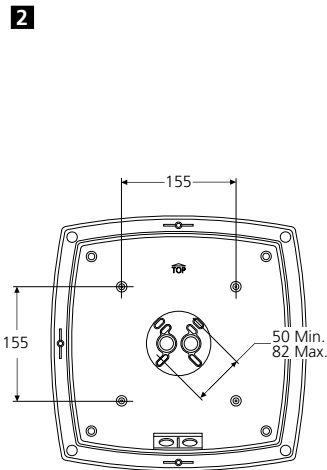

4055000 - 4055007
4055064 - 4055071

1 ⚡ 230-240V~
0.75mm² Min

4

4055000
4055001
4055004
4055005
4055064
4055065
4055068
4055069

DALI

4055002
4055003
4055006
4055007
4055066
4055067
4055070
4055071

5

6