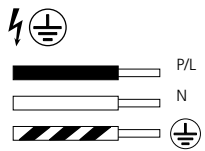

4055000 - 4055007
4055064 - 4055071

1 ⚡ 230-240V~
0.75mm² Min

4

4055000
4055001
4055004
4055005
4055064
4055065
4055068
4055069

DALI

4055002
4055003
4055006
4055007
4055066
4055067
4055070
4055071

5

6