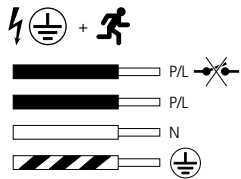

4055000 - 4055007
4055064 - 4055071

1 ⚡ 230-240V~
0.75mm² Min

4

4055000
4055001
4055004
4055005
4055064
4055065
4055068
4055069

DALI

4055002
4055003
4055006
4055007
4055066
4055067
4055070
4055071

5

6