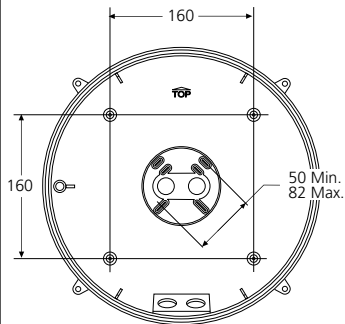

**1** ⚡ 230-240V~  
0.75mm² Min

**2**

**3** ⚡ ⚡

- 4054984
- 4054992
- 4054988
- 4054996

**3** ⚡ ⚡ + 🚶

- 4054985
- 4054993
- 4054989
- 4054997

**3** ⚡ ⚡ + DALI

- 4054986
- 4054990
- 4054994
- 4054998

**3** ⚡ ⚡ + DALI + 🚶

- 4054987
- 4054991
- 4054995
- 4054999

**4**

- 4054984
- 4054985
- 4054988
- 4054989
- 4054992
- 4054993
- 4054996
- 4054999

DALI

- 4054986
- 4054987
- 4054990
- 4054991
- 4054994
- 4054995
- 4054998
- 4054999