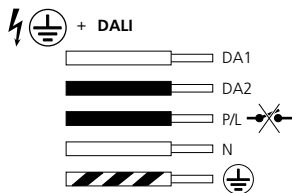

**1** ⚡ 230-240V~  
0.75mm² Min

**2**

**3** ⚡ ⚡

- 4054984
- 4054992
- 4054988
- 4054996

**3** ⚡ ⚡ + 🚶

- 4054985
- 4054993
- 4054989
- 4054997

**3** ⚡ ⚡ + DALI

- 4054986
- 4054990
- 4054994
- 4054998

**3** ⚡ ⚡ + DALI + 🚶

- 4054987
- 4054991
- 4054995
- 4054999

**4**

- 4054984
- 4054985
- 4054988
- 4054989
- 4054992
- 4054993
- 4054996
- 4054999

DALI

- 4054986
- 4054987
- 4054990
- 4054991
- 4054994
- 4054995
- 4054998
- 4054999