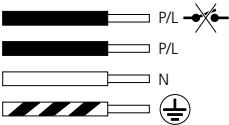

4063831-38

**1** ⚡ 230-240V~

0.75mm² Min

**1** ⚡ 230-240V~ + ⚡

0.75mm² Min

**2**

**3** ⚡

- 4063831
- 4063835
- 4063833
- 4063837

**3** ⚡ + ⚡

- 4063832
- 4063836
- 4063834
- 4063838

**4**

- 4063831
- 4063832
- 4063833
- 4063834
- 4063835
- 4063836
- 4063837
- 4063838

**5**

**6**