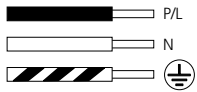

4063831-38

**1** ⚡ 230-240V~

0.75mm² Min

**1** ⚡ 230-240V~ + ⚡

0.75mm² Min

**2**

**3** ⚡

- 4063831
- 4063835
- 4063833
- 4063837