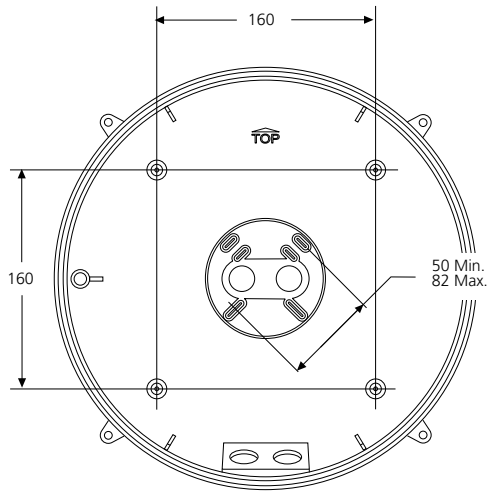

4063831-38

**1** ⚡ 230-240V~

0.75mm² Min

**1** ⚡ 230-240V~ + ⚡

0.75mm² Min

**2**

**3** ⚡

- 4063831
- 4063835
- 4063833
- 4063837

**3** ⚡ + ⚡

- 4063832
- 4063836
- 4063834
- 4063838

**4**

- 4063831
- 4063832
- 4063833
- 4063834
- 4063835
- 4063836
- 4063837
- 4063838

**5**

**6**