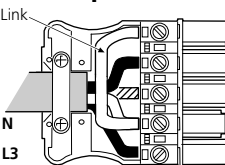

2 1

4 x 1.0mm² Min

JAN	FEB	MAR	APR
MAY	JUN	JUL	AUG
SEP	OCT	NOV	DEC
2010	2011	2012	2013
2014	2015	2016	2017
2018	2019	2020	2021

2&3

Push Button Switch Dim (x2)

10 x 1.0mm² Min

- ~ 1 x D1
- ~ 1 x D2
- 1 x ⊕
- 1 x N
- 1 x L

8 x 1.0mm² Min + 2 x Neutral Link

- ~ 1 x D1
- ~ 1 x D2
- 1 x ⊕
- 1 x N
- 1 x L

2&3

DSI Dim (x2)

10 x 1.0mm² Min

- ~ 1 x DSI D1
- ~ 1 x DSI D2
- 1 x ⊕
- 1 x N
- 1 x L

8 x 1.0mm² Min + 2 x Neutral Link

- ~ 1 x DSI D1
- ~ 1 x DSI D2
- 1 x ⊕
- 1 x N
- 1 x L