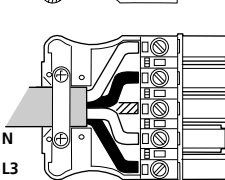

2 1

4 x 1.0mm² Min

JAN	FEB	MAR	APR
MAY	JUN	JUL	AUG
SEP	OCT	NOV	DEC
2010	2011	2012	2013
2014	2015	2016	2017
2018	2019	2020	2021

2&3

Push Button Switch Dim (x2)

10 x 1.0mm² Min

- ~ 1 x D1
- ~ 1 x D2
- 1 x ⊕
- 1 x N
- 1 x L

8 x 1.0mm² Min + 2 x Neutral Link

- ~ 1 x D1
- ~ 1 x D2
- 1 x ⊕
- 1 x N
- 1 x L

2&3

DSI Dim (x2)

10 x 1.0mm² Min

- ~ 1 x DSI D1
- ~ 1 x DSI D2
- 1 x ⊕
- 1 x N
- 1 x L

8 x 1.0mm² Min + 2 x Neutral Link

- ~ 1 x DSI D1
- ~ 1 x DSI D2
- 1 x ⊕
- 1 x N
- 1 x L