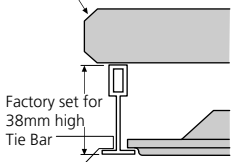

2 1

4 x 1.0mm² Min

JAN	FEB	MAR	APR
MAY	JUN	JUL	AUG
SEP	OCT	NOV	DEC
2010	2011	2012	2013
2014	2015	2016	2017
2018	2019	2020	2021

2&3

Push Button Switch Dim (x2)

10 x 1.0mm² Min

- ~ 1 x D1
- ~ 1 x D2
- 1 x ⊕
- 1 x N
- 1 x L

8 x 1.0mm² Min + 2 x Neutral Link

- ~ 1 x D1
- ~ 1 x D2
- 1 x ⊕
- 1 x N
- 1 x L

2&3

DSI Dim (x2)

10 x 1.0mm² Min

- ~ 1 x DSI D1
- ~ 1 x DSI D2
- 1 x ⊕
- 1 x N
- 1 x L

8 x 1.0mm² Min + 2 x Neutral Link

- ~ 1 x DSI D1
- ~ 1 x DSI D2
- 1 x ⊕
- 1 x N
- 1 x L

3

4

5

Factory set for 38mm high Tie Bar

6

! Kometa 500 = 7Kgs. Max.
Kometa 600 = 9Kgs. Max.

2041690 2041691 4065257 4065258 4065263 4065264

3