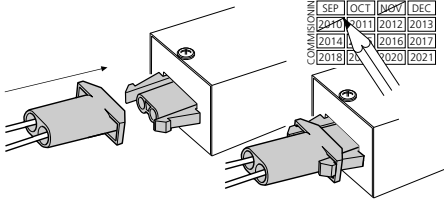

2 1

4 x 1.0mm² Min

JAN	FEB	MAR	APR
MAY	JUN	JUL	AUG
SEP	OCT	NOV	DEC
2010	2011	2012	2013
2014	2015	2016	2017
2018	2019	2020	2021

2&3

Push Button Switch Dim (x2)

10 x 1.0mm² Min

- ~ 1 x D1
- ~ 1 x D2
- 1 x ⊕
- 1 x N
- 1 x L