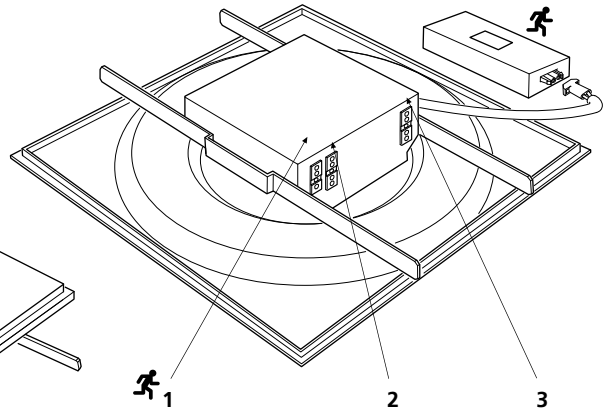

2 1

4 x 1.0mm² Min

JAN	FEB	MAR	APR
MAY	JUN	JUL	AUG
SEP	OCT	NOV	DEC
2010	2011	2012	2013
2014	2015	2016	2017
2018	2019	2020	2021

2&3

Push Button Switch Dim (x2)

10 x 1.0mm² Min

- ~ 1 x D1
- ~ 1 x D2
- 1 x ⊕
- 1 x N
- 1 x L

8 x 1.0mm² Min + 2 x Neutral Link

- ~ 1 x D1
- ~ 1 x D2
- 1 x ⊕
- 1 x N
- 1 x L

2&3

DSI Dim (x2)

10 x 1.0mm² Min

- ~ 1 x DSI D1
- ~ 1 x DSI D2
- 1 x ⊕
- 1 x N
- 1 x L

8 x 1.0mm² Min + 2 x Neutral Link

- ~ 1 x DSI D1
- ~ 1 x DSI D2
- 1 x ⊕
- 1 x N
- 1 x L