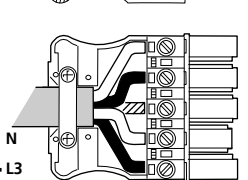

2 1

4 x 1.0mm² Min

JAN	FEB	MAR	APR
MAY	JUN	JUL	AUG
SEP	OCT	NOV	DEC
2010	2011	2012	2013
2014	2015	2016	2017
2018	2019	2020	2021

2&3

Push Button Switch Dim (x2)

10 x 1.0mm² Min

- ~ 1 x D1
- ~ 1 x D2
- 1 x ⊕
- 1 x N
- 1 x L

8 x 1.0mm² Min + 2 x Neutral Link

- ~ 1 x D1
- ~ 1 x D2
- 1 x ⊕
- 1 x N
- 1 x L

2&3

DSI Dim (x2)

10 x 1.0mm² Min

- ~ 1 x DSI D1
- ~ 1 x DSI D2
- 1 x ⊕
- 1 x N
- 1 x L

8 x 1.0mm² Min + 2 x Neutral Link

- ~ 1 x DSI D1
- ~ 1 x DSI D2
- 1 x ⊕
- 1 x N
- 1 x L

3

4

5

Factory set for 38mm high Tie Bar

6

! Kometa 500 = 7Kgs. Max.
Kometa 600 = 9Kgs. Max.

2041690 2041691 4065257 4065258 4065263 4065264

3