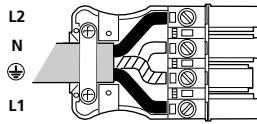

- ~ 500 Dimmable
2041692 2041693 2041696 2041697
- ~ 500 Dimmable/Emergency
2041690 2041691 2041694 2041695
2041698 2041699
- ~ 600 Dimmable
4064674 4064676 4064678 4064680
4065243 4065245 4065247 4065249
- ~ 600 Dimmable/Emergency
4065257 4065258 4065259 4065260
4065261 4065262 4065263 4065264
4065265 4065266 4065267 4065268

2 1

4 x 1.0mm² Min

JAN	FEB	MAR	APR
MAY	JUN	JUL	AUG
SEP	OCT	NOV	DEC
2010	2011	2012	2013
2014	2015	2016	2017
2018	2019	2020	2021

2&3

Push Button Switch Dim (x2)

10 x 1.0mm² Min

- ~ 1 x D1
- ~ 1 x D2
- 1 x ⊕
- 1 x N
- 1 x L

8 x 1.0mm² Min + 2 x Neutral Link

- ~ 1 x D1
- ~ 1 x D2
- 1 x ⊕
- 1 x N
- 1 x L

2&3

DSI Dim (x2)

10 x 1.0mm² Min

- ~ 1 x DSI D1
- ~ 1 x DSI D2
- 1 x ⊕
- 1 x N
- 1 x L

8 x 1.0mm² Min + 2 x Neutral Link

- ~ 1 x DSI D1
- ~ 1 x DSI D2
- 1 x ⊕
- 1 x N
- 1 x L