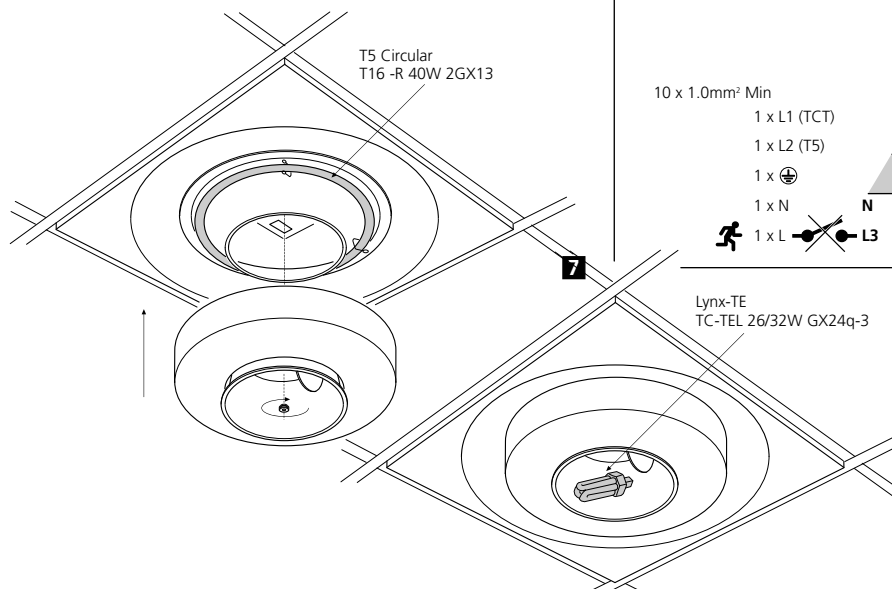

8 x 1.0mm² Min + 2 x Neutral Link

- ~ 1 x D1
- ~ 1 x D2
- 1 x ⊕
- 1 x N
- 1 x L

2&3

DSI Dim (x2)

10 x 1.0mm² Min

- ~ 1 x DSI D1
- ~ 1 x DSI D2
- 1 x ⊕
- 1 x N
- 1 x L

8 x 1.0mm² Min + 2 x Neutral Link

- ~ 1 x DSI D1
- ~ 1 x DSI D2
- 1 x ⊕
- 1 x N
- 1 x L

3

4

5

Factory set for 38mm high Tie Bar

6

! Kometa 500 = 7Kgs. Max.
Kometa 600 = 9Kgs. Max.

2041690 2041691 4065257 4065258 4065263 4065264

3

10 x 1.0mm² Min

- 1 x L1 (TCT)
- 1 x L2 (T5)
- 1 x ⊕
- 1 x N
- 1 x L

Lynx-TE
TC-TEL 26/32W GX24q-3