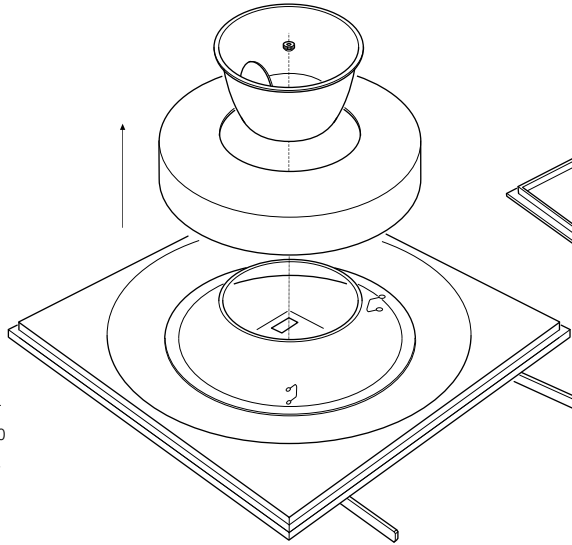

2 1

4 x 1.0mm² Min

JAN	FEB	MAR	APR
MAY	JUN	JUL	AUG
SEP	OCT	NOV	DEC
2010	2011	2012	2013
2014	2015	2016	2017
2018	2019	2020	2021

2&3

Push Button Switch Dim (x2)

10 x 1.0mm² Min

- ~ 1 x D1
- ~ 1 x D2
- 1 x ⊕
- 1 x N
- 1 x L

8 x 1.0mm² Min + 2 x Neutral Link

- ~ 1 x D1
- ~ 1 x D2
- 1 x ⊕
- 1 x N
- 1 x L

2&3

DSI Dim (x2)

10 x 1.0mm² Min

- ~ 1 x DSI D1
- ~ 1 x DSI D2
- 1 x ⊕
- 1 x N
- 1 x L

8 x 1.0mm² Min + 2 x Neutral Link

- ~ 1 x DSI D1
- ~ 1 x DSI D2
- 1 x ⊕
- 1 x N
- 1 x L