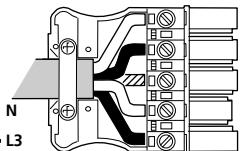

8 x 1.0mm² Min + 2 x Neutral Link

- ~ 1 x D1
- ~ 1 x D2
- 1 x ⊕
- 1 x N
- 1 x L

2&3

DSI Dim (x2)

10 x 1.0mm² Min

- ~ 1 x DSI D1
- ~ 1 x DSI D2
- 1 x ⊕
- 1 x N
- 1 x L

8 x 1.0mm² Min + 2 x Neutral Link

- ~ 1 x DSI D1
- ~ 1 x DSI D2
- 1 x ⊕
- 1 x N
- 1 x L

3

4

5

Factory set for 38mm high Tie Bar

6

! Kometa 500 = 7Kgs. Max.
Kometa 600 = 9Kgs. Max.

2041690 2041691 4065257 4065258 4065263 4065264

3

10 x 1.0mm² Min

- 1 x L1 (TCT)
- 1 x L2 (T5)
- 1 x ⊕
- 1 x N
- 1 x L

Lynx-TE
TC-TEL 26/32W GX24q-3