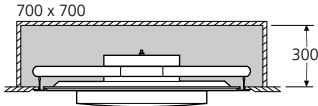

2 1

4 x 1.0mm² Min

JAN	FEB	MAR	APR
MAY	JUN	JUL	AUG
SEP	OCT	NOV	DEC
2010	2011	2012	2013
2014	2015	2016	2017
2018	2019	2020	2021

2&3

Push Button Switch Dim (x2)

10 x 1.0mm² Min

- ~ 1 x D1
- ~ 1 x D2
- 1 x ⊕
- 1 x N
- 1 x L