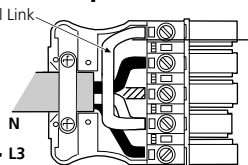

2 1

4 x 1.0mm² Min

JAN	FEB	MAR	APR
MAY	JUN	JUL	AUG
SEP	OCT	NOV	DEC
2010	2011	2012	2013
2014	2015	2016	2017
2018	2019	2020	2021

2&3

Push Button Switch Dim (x2)

10 x 1.0mm² Min

- ~ 1 x D1
- ~ 1 x D2
- 1 x ⊕
- 1 x N
- 1 x L

8 x 1.0mm² Min + 2 x Neutral Link

- ~ 1 x D1
- ~ 1 x D2
- 1 x ⊕
- 1 x N
- 1 x L

2&3

DSI Dim (x2)

10 x 1.0mm² Min

- ~ 1 x DSI D1
- ~ 1 x DSI D2
- 1 x ⊕
- 1 x N
- 1 x L

8 x 1.0mm² Min + 2 x Neutral Link

- ~ 1 x DSI D1
- ~ 1 x DSI D2
- 1 x ⊕
- 1 x N
- 1 x L

3

4

5

Factory set for 38mm high Tie Bar

6

! Kometa 500 = 7Kgs. Max.
Kometa 600 = 9Kgs. Max.

2041690 2041691 4065257 4065258 4065263 4065264

3