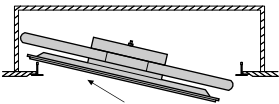

- ~ 500 Dimmable
  2041692 2041693 2041696 2041697
- ~ 500 Dimmable/Emergency
  2041690 2041691 2041694 2041695
  2041698 2041699
- ~ 600 Dimmable
  4064674 4064676 4064678 4064680
  4065243 4065245 4065247 4065249
- ~ 600 Dimmable/Emergency
  4065257 4065258 4065259 4065260
  4065261 4065262 4065263 4065264
  4065265 4065266 4065267 4065268

2 1

4 x 1.0mm² Min

JAN	FEB	MAR	APR
MAY	JUN	JUL	AUG
SEP	OCT	NOV	DEC
2010	2011	2012	2013
2014	2015	2016	2017
2018	2019	2020	2021

2&3

Push Button Switch Dim (x2)

10 x 1.0mm² Min

- ~ 1 x D1
- ~ 1 x D2
- 1 x ⊕
- 1 x N
- 1 x L

8 x 1.0mm² Min + 2 x Neutral Link

- ~ 1 x D1
- ~ 1 x D2
- 1 x ⊕
- 1 x N
- 1 x L

2&3

DSI Dim (x2)

10 x 1.0mm² Min

- ~ 1 x DSI D1
- ~ 1 x DSI D2
- 1 x ⊕
- 1 x N
- 1 x L

8 x 1.0mm² Min + 2 x Neutral Link

- ~ 1 x DSI D1
- ~ 1 x DSI D2
- 1 x ⊕
- 1 x N
- 1 x L

3

4

5

Factory set for 38mm high Tie Bar

6

! Kometa 500 = 7Kgs. Max.
Kometa 600 = 9Kgs. Max.

2041690 2041691 4065257 4065258 4065263 4065264

3

10 x 1.0mm² Min

- 1 x L1 (TCT)
- 1 x L2 (T5)
- 1 x ⊕
- 1 x N
- 1 x L

Lynx-TE
TC-TEL 26/32W GX24q-3