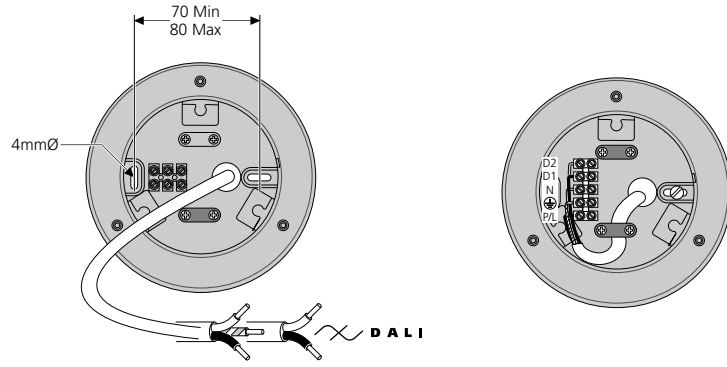

2055132  
2055133 DALI  
2055134  
2055135 DALI

230-240V~ 50/60Hz

1

⚡ 230-240V~ 50/60Hz  
3 x 0.75mm<sup>2</sup> Min. P/L, N, ⊕  
⚡ DALI  
5 x 0.75mm<sup>2</sup> Min. P/L, N, ⊕ + 2 x DALI

2

3

4