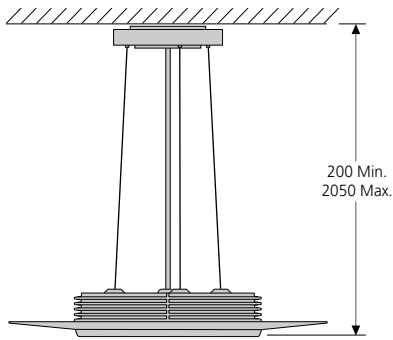

2055132  
2055133 DALI  
2055134  
2055135 DALI

230-240V~ 50/60Hz

1

⚡ 230-240V~ 50/60Hz  
3 x 0.75mm<sup>2</sup> Min. P/L, N, ⊕  
⚡ DALI  
5 x 0.75mm<sup>2</sup> Min. P/L, N, ⊕ + 2 x DALI

2

3

4