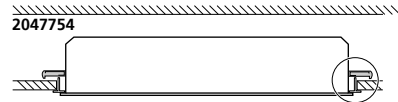

Officelyte Concave LP LED

IS1555B

- | | |
|------------------|------------------|
| 600 x 600 | 625 x 625 |
| 2054452 | 2055032 |
| 2054453 英 | 2055033 英 |
| 2054454 - DALI | 2055034 - DALI |
| 2054455 - DALI 英 | 2055035 - DALI 英 |
| 2054456 | 2055036 |
| 2054457 英 | 2055037 英 |
| 2054458 - DALI | 2055038 - DALI |
| 2054459 - DALI 英 | 2055039 - DALI 英 |
| 2055008 | 2055040 |
| 2055009 英 | 2055041 英 |
| 2055010 - DALI | 2055042 - DALI |
| 2055011 - DALI 英 | 2055043 - DALI 英 |
| 2055012 | 2055044 |
| 2055013 英 | 2055045 英 |
| 2055014 - DALI | 2055046 - DALI |
| 2055015 - DALI 英 | 2055047 - DALI 英 |
| 2058214 英 | 2058212 |
| 2058217 | 2058213 |
| 2058218 英 | 2058215 |
| 2058219 - DALI | 2058216 |
| 2058220 - DALI 英 | |
| 2058221 - DALI 英 | |
| 2058224 | |
| 2058225 英 | |
| 2058226 - DALI | |
| 2058227 - DALI 英 | |
| 2058228 - DALI 英 | |

230-240V~ 50-60Hz

1

600 x 600 & 625 x 625

2 2047754

2 230-240V~ 1.0mm² Min. DALI = 1.5mm² Min.

- 2054452
- 2054456
- 2055008
- 2055012
- 2055032
- 2055036
- 2055040
- 2055044
- 2058217
- 2058224

- 2054453
- 2054457
- 2055009
- 2055013
- 2055033
- 2055037
- 2055041
- 2055045
- 2058218
- 2058225