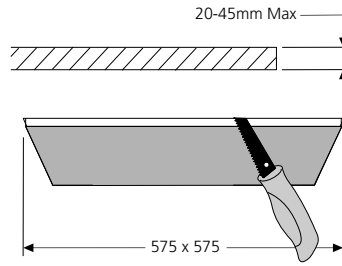

Officelyte Concave LP LED

IS1555B

- | | |
|------------------|------------------|
| 600 x 600 | 625 x 625 |
| 2054452 | 2055032 |
| 2054453 英 | 2055033 英 |
| 2054454 - DALI | 2055034 - DALI |
| 2054455 - DALI 英 | 2055035 - DALI 英 |
| 2054456 | 2055036 |
| 2054457 英 | 2055037 英 |
| 2054458 - DALI | 2055038 - DALI |
| 2054459 - DALI 英 | 2055039 - DALI 英 |
| 2055008 | 2055040 |
| 2055009 英 | 2055041 英 |
| 2055010 - DALI | 2055042 - DALI |
| 2055011 - DALI 英 | 2055043 - DALI 英 |
| 2055012 | 2055044 |
| 2055013 英 | 2055045 英 |
| 2055014 - DALI | 2055046 - DALI |
| 2055015 - DALI 英 | 2055047 - DALI 英 |
| 2058214 英 | 2058212 |
| 2058217 | 2058213 |
| 2058218 英 | 2058215 |
| 2058219 - DALI | 2058216 |
| 2058220 - DALI 英 | |
| 2058221 - DALI 英 | |
| 2058224 | |
| 2058225 英 | |
| 2058226 - DALI | |
| 2058227 - DALI 英 | |
| 2058228 - DALI 英 | |

230-240V~ 50-60Hz

1

600 x 600 & 625 x 625

2 2047754

2 230-240V~ 1.0mm² Min. DALI = 1.5mm² Min.

- 2054452
- 2054456
- 2055008
- 2055012
- 2055032
- 2055036
- 2055040
- 2055044
- 2058217
- 2058224

- 2054453
- 2054457
- 2055009
- 2055013
- 2055033
- 2055037
- 2055041
- 2055045
- 2058218
- 2058225