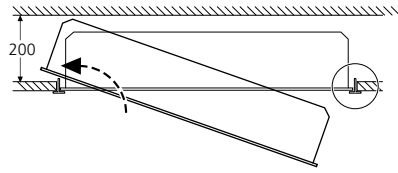

Officelyte Concave LP LED

IS1555E

- 600 x 600
- 2064456
- 2064457 英
- 2064458 - DALI
- 2064459 - DALI 英
- 2065011
- 2065012
- 2065013 英
- 2065014 - DALI
- 2065015 - DALI 英
- 2068212
- 2068213
- 2068214 英
- 2068215
- 2068216

230-240V~ 50-60Hz

1

600 x 600
&
625 x 625

2 2047754

2 英

COMMISSIONING DATE	JAN	FEB	MAR	APR
	MAY	JUN	JUL	AUG
	SEP	OCT	NOV	DEC
	2010	2011	2012	2013
	2014	2015	2016	2017
	2018	2019	2020	2021

2

COMMISSIONING DATE	JAN	FEB	MAR	APR
	MAY	JUN	JUL	AUG
	SEP	OCT	NOV	DEC
	2010	2011	2012	2013
	2014	2015	2016	2017
	2018	2019	2020	2021

3

2 230-240V~ 1.0mm² Min. DALI = 1.5mm² Min.

- 2064456
- 2065012
- 2065036
- 2065044

- 2064457
- 2065013
- 2065037
- 2065045

- 2064458
- 2065014
- 2065038
- 2065046

- 2064459
- 2065015
- 2065039
- 2065047

- 2068212
- 2068213
- 2068215
- 2068216