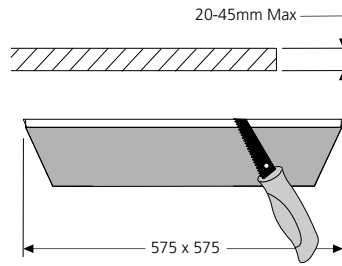

Officelyte Concave LP LED

IS1555E

- 600 x 600
- 2064456
- 2064457 英
- 2064458 - DALI
- 2064459 - DALI 英
- 2065011
- 2065012
- 2065013 英
- 2065014 - DALI
- 2065015 - DALI 英
- 2068212
- 2068213
- 2068214 英
- 2068215
- 2068216

230-240V~ 50-60Hz

1

600 x 600
&
625 x 625

2 2047754

2 英

COMMISSIONING DATE	JAN	FEB	MAR	APR
	MAY	JUN	JUL	AUG
	SEP	OCT	NOV	DEC
	2010	2011	2012	2013
	2014	2015	2016	2017
	2018	2019	2020	2021

2

COMMISSIONING DATE	JAN	FEB	MAR	APR
	MAY	JUN	JUL	AUG
	SEP	OCT	NOV	DEC
	2010	2011	2012	2013
	2014	2015	2016	2017
	2018	2019	2020	2021

3

2 230-240V~ 1.0mm² Min. DALI = 1.5mm² Min.

- 2064456
- 2065012
- 2065036
- 2065044

- 2064457
- 2065013
- 2065037
- 2065045

- 2064458
- 2065014
- 2065038
- 2065046

- 2064459
- 2065015
- 2065039
- 2065047

- 2068212
- 2068213
- 2068215
- 2068216