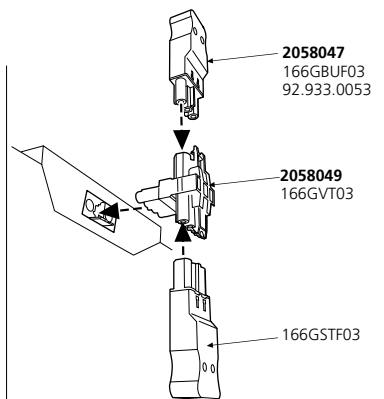

2 230-240V~ 1.0mm² Min. DALI = 1.5mm² Min.

- 2064456
- 2065012
- 2065036
- 2065044

- 2064457
- 2065013
- 2065037
- 2065045

- 2064458
- 2065014
- 2065038
- 2065046

- 2064459
- 2065015
- 2065039
- 2065047

- 2068212
- 2068213
- 2068215
- 2068216

- 2058047
- 166GBUF03
- 92.933.00.53