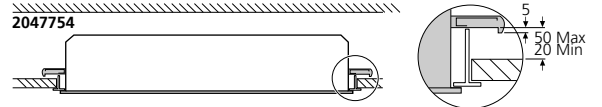

Officelyte Concave LP LED

IS1555E

- 600 x 600
- 2064456
- 2064457 英
- 2064458 - DALI
- 2064459 - DALI 英
- 2065011
- 2065012
- 2065013 英
- 2065014 - DALI
- 2065015 - DALI 英
- 2068212
- 2068213
- 2068214 英
- 2068215
- 2068216

230-240V~ 50-60Hz

1

600 x 600
&
625 x 625

2 2047754

2 英

COMMISSIONING DATE	JAN	FEB	MAR	APR
	MAY	JUN	JUL	AUG
	SEP	OCT	NOV	DEC
	2010	2011	2012	2013
	2014	2015	2016	2017
	2018	2019	2020	2021

2

COMMISSIONING DATE	JAN	FEB	MAR	APR
	MAY	JUN	JUL	AUG
	SEP	OCT	NOV	DEC
	2010	2011	2012	2013
	2014	2015	2016	2017
	2018	2019	2020	2021

3

2 230-240V~ 1.0mm² Min. DALI = 1.5mm² Min.

- 2064456
- 2065012
- 2065036
- 2065044

- 2064457
- 2065013
- 2065037
- 2065045

- 2064458
- 2065014
- 2065038
- 2065046

- 2064459
- 2065015
- 2065039
- 2065047

- 2068212
- 2068213
- 2068215
- 2068216