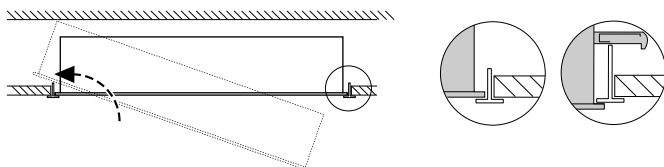

230-240V~ 50-60Hz

1

600 x 600
&
625 x 625

2 2047754

2 英

COMMISSIONING DATE	JAN	FEB	MAR	APR
	MAY	JUN	JUL	AUG
	SEP	OCT	NOV	DEC
	2010	2011	2012	2013
	2014	2015	2016	2017
	2018	2019	2020	2021

2

COMMISSIONING DATE	JAN	FEB	MAR	APR
	MAY	JUN	JUL	AUG
	SEP	OCT	NOV	DEC
	2010	2011	2012	2013
	2014	2015	2016	2017
	2018	2019	2020	2021

3

2 230-240V~ 1.0mm² Min. DALI = 1.5mm² Min.

- 2064456
- 2065012
- 2065036
- 2065044

- 2064457
- 2065013
- 2065037
- 2065045

- 2064458
- 2065014
- 2065038
- 2065046

- 2064459
- 2065015
- 2065039
- 2065047

- 2068212
- 2068213
- 2068215
- 2068216