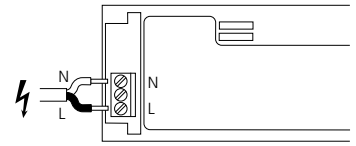

230-240V~ 50-60Hz

1

600 x 600
&
625 x 625

2 2047754

2 英

COMMISSIONING DATE	JAN	FEB	MAR	APR
	MAY	JUN	JUL	AUG
	SEP	OCT	NOV	DEC
	2010	2011	2012	2013
	2014	2015	2016	2017
	2018	2019	2020	2021

2

COMMISSIONING DATE	JAN	FEB	MAR	APR
	MAY	JUN	JUL	AUG
	SEP	OCT	NOV	DEC
	2010	2011	2012	2013
	2014	2015	2016	2017
	2018	2019	2020	2021

3

2 230-240V~ 1.0mm² Min. DALI = 1.5mm² Min.

- 2064456
- 2065012
- 2065036
- 2065044

- 2064457
- 2065013
- 2065037
- 2065045

- 2064458
- 2065014
- 2065038
- 2065046

- 2064459
- 2065015
- 2065039
- 2065047

- 2068212
- 2068213
- 2068215
- 2068216