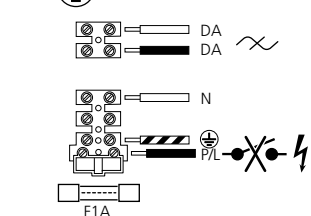

- 600 x 600
- 2058050
- 2058051 
- 2058052 - DALI
- 2058053 - DALI 
- 2058054 - DALI 
- 2058060
- 2058061 
- 2058062 - DALI
- 2058063 - DALI 
- 2058064 - DALI 

**2** 2047754

**1**

**2**  230-240V~ 1.0mm<sup>2</sup> Min. DALI = 1.5mm<sup>2</sup> Min.

-  
- 2058050
- 2058060

**2** 

 + 

- 2058051
- 2058061

 + DALI

- 2058052
- 2058062

**3**

 + DALI + 

- 2058053
- 2058054
- 2058063
- 2058064

**2** 2047754

**1**

**2**

**3**