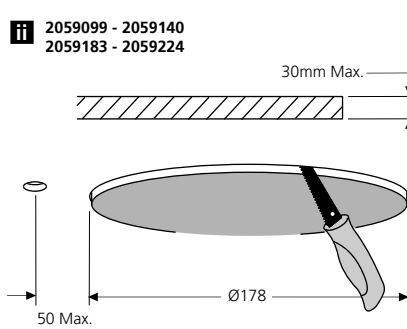

2059045 - 2059058
2059071 - 2059224

230-240V~ 50-60Hz

620 x 440 x 150 Min.

iv

JAN	FEB	MAR	APR
MAY	JUN	JUL	AUG
SEP	OCT	NOV	DEC
2013	2014	2015	2016
2017	2018	2019	2020
2021	2022	2023	2024