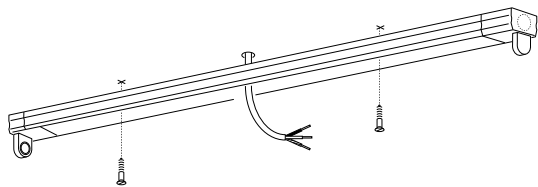

0046420 0046421 0046422 0050062 0046407 0046408
0046320 0046321 0046322 0046323 0046326 0046329
0046331 0046334
0046381 0046367 0046324 0046327 0046332 0046335
0046080 0046081 0046082 0046083 0046084 0046085
0046086 0046087 0046088 0046089 0046090 0046091
0046092 0046093 0046094 0046095 0046096 0046097
0046098 0046099 0046100 0046101 0046102 0046103
0046104 0046105

1

Dimensions (in mm)

Lamp	L	I	H	F
1x15	471	51	74	340
1x18	617	51	74	455
1x30	925	51	74	600
1x36	1227	51	74	800
1x58	1527	51	74	800
2x18	617	102	80	455
2x36	1227	102	80	800
2x58	1527	102	80	800

2

3

230-240V~
3 x 1.0mm² Min.
P/L, N, ⊕

4

5

Standard

6

7