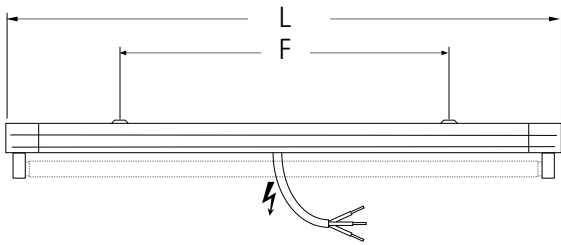

1

Dimensions (in mm)

Lamp	L	I	H	F
1x15	471	51	74	340
1x18	617	51	74	455
1x30	925	51	74	600
1x36	1227	51	74	800
1x58	1527	51	74	800
2x18	617	102	80	455
2x36	1227	102	80	800
2x58	1527	102	80	800

2

3

230-240V~
 3 x 1.0mm² Min.
 P/L, N, ⊕