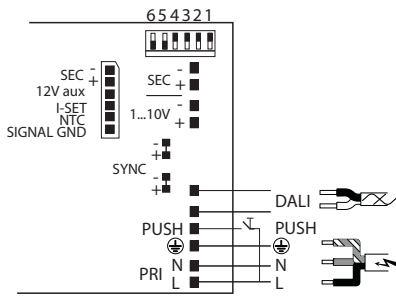

0047438 - 39  
0047444 - 49

230-240V~ 50/60Hz

1

600 x 600  
625 x 625

2 ⚡ 230-240V~

0.5-1.5mm<sup>2</sup>

3 ⚡ 230-240V~ + DALI

3 ⚡ 230-240V~ + 1-10V

4

1 ?

[01] x4

[02] x8

2 ?

3 ?