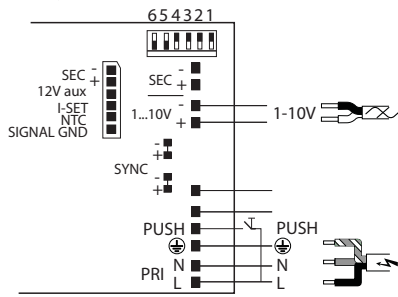

0047438 - 39  
0047444 - 49

230-240V~ 50/60Hz

1

600 x 600  
625 x 625

2 ⚡ 230-240V~

0.5-1.5mm<sup>2</sup>

3 ⚡ 230-240V~ + DALI

3 ⚡ 230-240V~ + 1-10V

4

1 ?

[01] x4

[02] x8

2 ?

3 ?