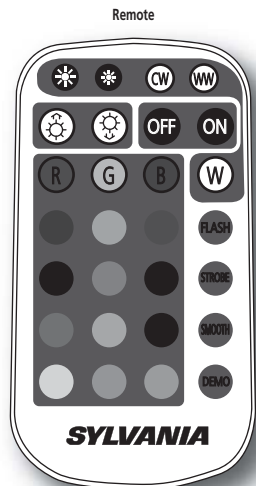

0053254
0053255
0053256
0053257

1

0053254 0053256: L=2000mm
0053255 0053257: L=5000mm

2

3

4 ⚡ 220-240V~

5

6 EN - English

http://www.havells-sylvania.com/en_GB/products/category/interior-lighting/ambient-decorative/families/cheer-led-strip

R	Select Red	W	Select White Mode
G	Select Green	WW	Reduce CCT to get Warm White
B	Select Blue	CW	Increase CCT to get Cool White
	Dim up (colours) Speed up (effects)		Dim up (white)
	Dim down (colours) Slow down (effects)		Dim down (white)
FLASH	Flashes between a variety of colours	SMOOTH	Smoothly fades across all colours
STROBE	Automatically dims colour up and down	DEMO	Shows all colours including white

6 FR - Français

http://www.havells-sylvania.com/en_GB/products/category/interior-lighting/ambient-decorative/families/cheer-led-strip

R	Commande Rouge	W	Mode couleur blanche
G	Commande Vert	WW	Diminuer la température de couleur (blanc chaud)
B	Commande Bleu	CW	Augmenter la température de couleur (blanc froid)
	Augmenter l'intensité (couleurs) Accélérer (les effets)		Augmenter l'intensité (couleur blanche)
	Diminuer l'intensité (couleurs) Ralentir (les effets)		Diminuer l'intensité (couleur blanche)
FLASH	Changer les variantes de couleurs	SMOOTH	Mode changement fluide des couleurs
STROBE	Augmenter ou diminuer automatiquement les couleurs	DEMO	Mode démonstration de toutes les couleurs

6 ES - Español

http://www.havells-sylvania.com/en_GB/products/category/interior-lighting/ambient-decorative/families/cheer-led-strip

R	Seleccione Rojo	W	Seleccione el modo blanco
G	Seleccione verde	WW	Reducir el CCT para obtener Blanco cálido
B	Seleccione azul	CW	Aumentar CCT para obtener Cool White
	Dime más (colores) Acelere (efectos)		Dime más (blanco)
	Dime menos (colores) Reduzca la velocidad (efectos)		Dime menos (blanco)
FLASH	Cambie entre una variedad de colores	SMOOTH	Suavemente se desvanece a través de colores
STROBE	Atenua automáticamente de color arriba y abajo	DEMO	Muestra todo los colores incluyendo el blanco