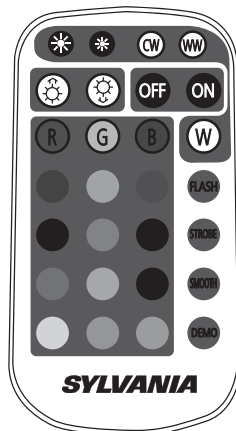

R	Seleziona Rosso	W	Seleziona modalità bianco
G	Seleziona Verde	WW	Riduci CCT per avere un bianco caldo
B	Seleziona Blu	CW	Aumenta CCT per avere un bianco freddo
	Aumenta intensità (colori) Aumenta velocità (effetti)		Aumenta intensità (bianco)
	Riduci Intensità (colori) Riduci velocità (effetti)		Riduci Intensità (bianco)
FLASH	Cambia tra una varietà di colori	SMOOTH	Transizione tra colori morbida
STROBE	Cambio automatico di intensità colore	DEMO	Mostra tutte colori incluso il bianco

6 ES - Español

<http://www.havells-sylvania.com/en_GB/products/category/interior-lighting/ambient-decorative/families/cheer-led-strip>