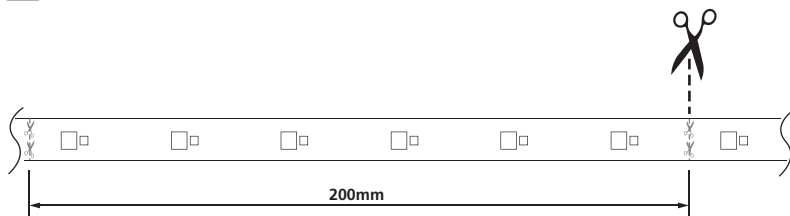

0053254
0053255
0053256
0053257

1

0053254 0053256: L=2000mm
0053255 0053257: L=5000mm

2

3

4 ⚡ 220-240V~

5

6 EN - English

http://www.havells-sylvania.com/en_GB/products/category/interior-lighting/ambient-decorative/families/cheer-led-strip

R	Select Red	W	Select White Mode
G	Select Green	WW	Reduce CCT to get Warm White
B	Select Blue	CW	Increase CCT to get Cool White
	Dim up (colours) Speed up (effects)		Dim up (white)
	Dim down (colours) Slow down (effects)		Dim down (white)
FLASH	Flashes between a variety of colours	SMOOTH	Smoothly fades across all colours
STROBE	Automatically dims colour up and down	DEMO	Shows all colours including white

6 FR - Français

http://www.havells-sylvania.com/en_GB/products/category/interior-lighting/ambient-decorative/families/cheer-led-strip

R	Commande Rouge	W	Mode couleur blanche
G	Commande Vert	WW	Diminuer la température de couleur (blanc chaud)
B	Commande Bleu	CW	Augmenter la température de couleur (blanc froid)
	Augmenter l'intensité (couleurs) Accélérer (les effets)		Augmenter l'intensité (couleur blanche)
	Diminuer l'intensité (couleurs) Ralentir (les effets)		Diminuer l'intensité (couleur blanche)
FLASH	Changer les variantes de couleurs	SMOOTH	Mode changement fluide des couleurs
STROBE	Augmenter ou diminuer automatiquement les couleurs	DEMO	Mode démonstration de toutes les couleurs