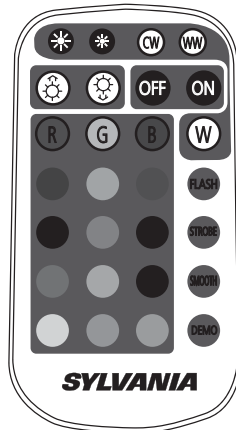

http://www.havells-sylvania.com/en_GB/products/category/interior-lighting/ambient-decorative/families/cheer-led-strip

R	Select Red	W	Select White Mode
G	Select Green	WW	Reduce CCT to get Warm White
B	Select Blue	CW	Increase CCT to get Cool White
	Dim up (colours) Speed up (effects)		Dim up (white)
	Dim down (colours) Slow down (effects)		Dim down (white)
FLASH	Flashes between a variety of colours	SMOOTH	Smoothly fades across all colours
STROBE	Automatically dims colour up and down	DEMO	Shows all colours including white

6 FR - Français

http://www.havells-sylvania.com/en_GB/products/category/interior-lighting/ambient-decorative/families/cheer-led-strip

R	Commande Rouge	W	Mode couleur blanche
G	Commande Vert	WW	Diminuer la température de couleur (blanc chaud)
B	Commande Bleu	CW	Augmenter la température de couleur (blanc froid)
	Augmenter l'intensité (couleurs) Accélérer (les effets)		Augmenter l'intensité (couleur blanche)
	Diminuer l'intensité (couleurs) Ralentir (les effets)		Diminuer l'intensité (couleur blanche)
FLASH	Changer les variantes de couleurs	SMOOTH	Mode changement fluide des couleurs
STROBE	Augmenter ou diminuer automatiquement les couleurs	DEMO	Mode démonstration de toutes les couleurs

6 DE - Deutsch

http://www.havells-sylvania.com/en_GB/products/category/interior-lighting/ambient-decorative/families/cheer-led-strip

R	Rotton auswählen	W	Weißton auswählen
G	Grünton auswählen	WW	Reduktion der Farbtemperatur (Warmweiß)
B	Blauton auswählen	CW	Erhöhung der Farbtemperatur (Kaltweiß)
	Helligkeit erhöhen (farbiges Licht) Beschleunigung des Farbwechsels		Helligkeit erhöhen (weißes Licht)
	Helligkeit verringern (farbiges Licht) Verlangsamung des Farbwechsels		Helligkeit verringern (weißes Licht)
FLASH	Farbwechsel blinkend	SMOOTH	Sanfter Farbwechsel
STROBE	Automatische Helligkeitsregulierung von farbigem Licht	DEMO	Demonstration des Farbwechsels über alle Lichtfarben inkl. Weiß