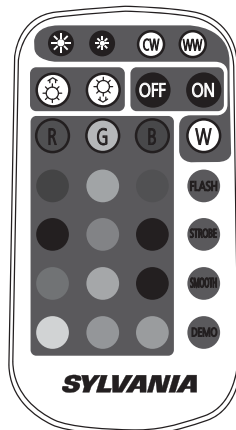

http://www.havells-sylvania.com/en_GB/products/category/interior-lighting/ambient-decorative/families/cheer-led-strip

R	Select Red	W	Select White Mode
G	Select Green	WW	Reduce CCT to get Warm White
B	Select Blue	CW	Increase CCT to get Cool White
	Dim up (colours) Speed up (effects)		Dim up (white)
	Dim down (colours) Slow down (effects)		Dim down (white)
FLASH	Flashes between a variety of colours	SMOOTH	Smoothly fades across all colours
STROBE	Automatically dims colour up and down	DEMO	Shows all colours including white

6 FR - Français

http://www.havells-sylvania.com/en_GB/products/category/interior-lighting/ambient-decorative/families/cheer-led-strip

R	Commande Rouge	W	Mode couleur blanche
G	Commande Vert	WW	Diminuer la température de couleur (blanc chaud)
B	Commande Bleu	CW	Augmenter la température de couleur (blanc froid)
	Augmenter l'intensité (couleurs) Accélérer (les effets)		Augmenter l'intensité (couleur blanche)
	Diminuer l'intensité (couleurs) Ralentir (les effets)		Diminuer l'intensité (couleur blanche)
FLASH	Changer les variantes de couleurs	SMOOTH	Mode changement fluide des couleurs
STROBE	Augmenter ou diminuer automatiquement les couleurs	DEMO	Mode démonstration de toutes les couleurs

6 DE - Deutsch

http://www.havells-sylvania.com/en_GB/products/category/interior-lighting/ambient-decorative/families/cheer-led-strip

R	Rotton auswählen	W	Weißton auswählen
G	Grünton auswählen	WW	Reduktion der Farbtemperatur (Warmweiß)
B	Blauton auswählen	CW	Erhöhung der Farbtemperatur (Kaltweiß)
	Helligkeit erhöhen (farbiges Licht) Beschleunigung des Farbwechsels		Helligkeit erhöhen (weißes Licht)
	Helligkeit verringern (farbiges Licht) Verlangsamung des Farbwechsels		Helligkeit verringern (weißes Licht)
FLASH	Farbwechsel blinkend	SMOOTH	Sanfter Farbwechsel
STROBE	Automatische Helligkeitsregulierung von farbigem Licht	DEMO	Demonstration des Farbwechsels über alle Lichtfarben inkl. Weiß