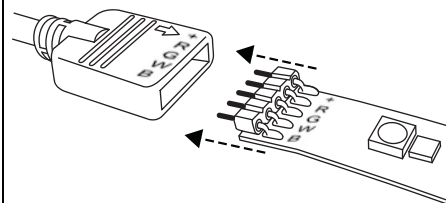

0053254
0053255
0053256
0053257

1

0053254 0053256: L=2000mm
0053255 0053257: L=5000mm

2

3

4 ⚡ 220-240V~

5

6 EN - English

6 FR - Français

http://www.havells-sylvania.com/en_GB/products/category/interior-lighting/ambient-decorative/families/cheer-led-strip

R	Commande Rouge	W	Mode couleur blanche
G	Commande Vert	WW	Diminuer la température de couleur (blanc chaud)
B	Commande Bleu	CW	Augmenter la température de couleur (blanc froid)
	Augmenter l'intensité (couleurs) Accélérer (les effets)		Augmenter l'intensité (couleur blanche)
	Diminuer l'intensité (couleurs) Ralentir (les effets)		Diminuer l'intensité (couleur blanche)
FLASH	Changer les variantes de couleurs	SMOOTH	Mode changement fluide des couleurs
STROBE	Augmenter ou diminuer automatiquement les couleurs	DEMO	Mode démonstration de toutes les couleurs