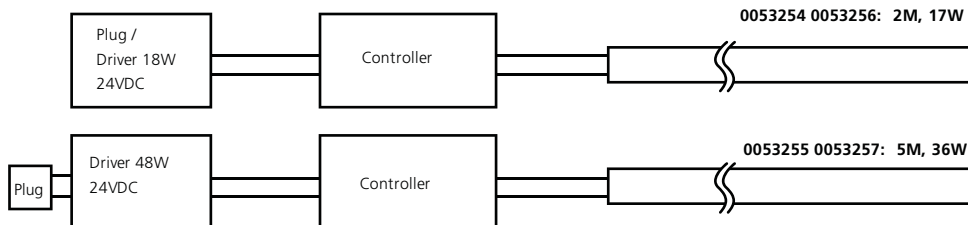

0053254
0053255
0053256
0053257

1

0053254 0053256: L=2000mm
0053255 0053257: L=5000mm

2

3

4 ⚡ 220-240V~

5

6 EN - English