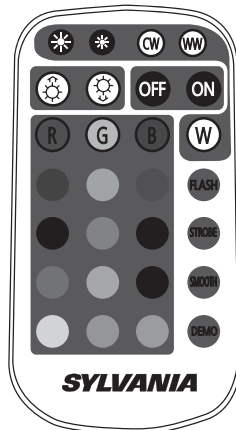

6 DE - Deutsch

http://www.havells-sylvania.com/en_GB/products/category/interior-lighting/ambient-decorative/families/cheer-led-strip

R	Rotton auswählen	W	Weißton auswählen
G	Grünton auswählen	WW	Reduktion der Farbtemperatur (Warmweiß)
B	Blauton auswählen	CW	Erhöhung der Farbtemperatur (Kaltweiß)
	Helligkeit erhöhen (farbiges Licht) Beschleunigung des Farbwechsels		Helligkeit erhöhen (weißes Licht)
	Helligkeit verringern (farbiges Licht) Verlangsamung des Farbwechsels		Helligkeit verringern (weißes Licht)
FLASH	Farbwechsel blinkend	SMOOTH	Sanfter Farbwechsel
STROBE	Automatische Helligkeitsregulierung von farbigem Licht	DEMO	Demonstration des Farbwechsels über alle Lichtfarben inkl. Weiß

6 IT - Italiano

http://www.havells-sylvania.com/en_GB/products/category/interior-lighting/ambient-decorative/families/cheer-led-strip

R	Seleziona Rosso	W	Seleziona modalità bianco
G	Seleziona Verde	WW	Riduci CCT per avere un bianco caldo
B	Seleziona Blu	CW	Aumenta CCT per avere un bianco freddo
	Aumenta intensità (colori) Aumenta velocità (effetti)		Aumenta intensità (bianco)
	Riduci Intensità (colori) Riduci velocità (effetti)		Riduci Intensità (bianco)
FLASH	Cambia tra una varietà di colori	SMOOTH	Transizione tra colori morbida
STROBE	Cambio automatico di intensità colore	DEMO	Mostra tutte colori incluso il bianco

6 ES - Español

http://www.havells-sylvania.com/en_GB/products/category/interior-lighting/ambient-decorative/families/cheer-led-strip

R	Seleccione Rojo	W	Seleccione el modo blanco
G	Seleccione verde	WW	Reducir el CCT para obtener Blanco cálido
B	Seleccione azul	CW	Aumentar CCT para obtener Cool White
	Dime más (colores) Acelere (efectos)		Dime más (blanco)
	Dime menos (colores) Reduzca la velocidad (efectos)		Dime menos (blanco)
FLASH	Cambie entre una variedad de colores	SMOOTH	Suavemente se desvanece a través de colores
STROBE	Atenua automáticamente de color arriba y abajo	DEMO	Muestra todo los colores incluyendo el blanco