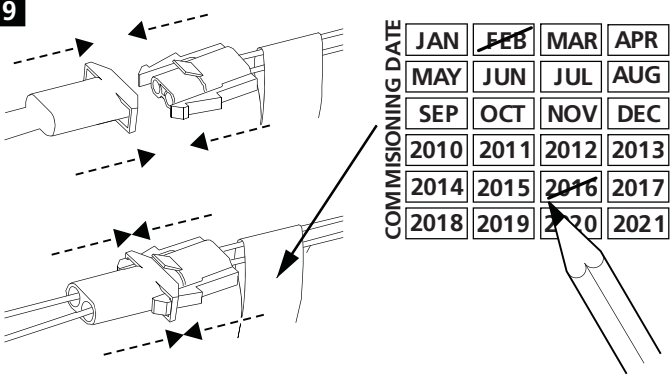

7

8 ⚡ 230-240V~ + DALI ~

8 ⚡ 230-240V~ + DALI ~ + ⚡

9

10

9

10