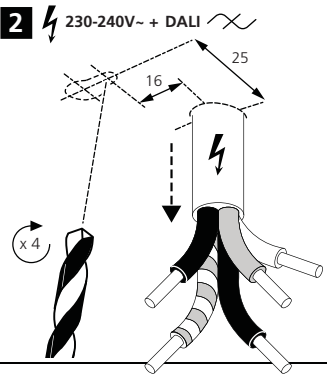

# Lytepanel II Surface Mount

IS1949A

2059434-35, 2059502-03, 2059509- 600 x 600  
 2059438-39, 2059506-07, 2059511 - 1200 x 300

600 x 600

1200 x 300

7

8 ⚡ 230-240V~ + DALI ~

8 ⚡ 230-240V~ + DALI ~ + ⚡