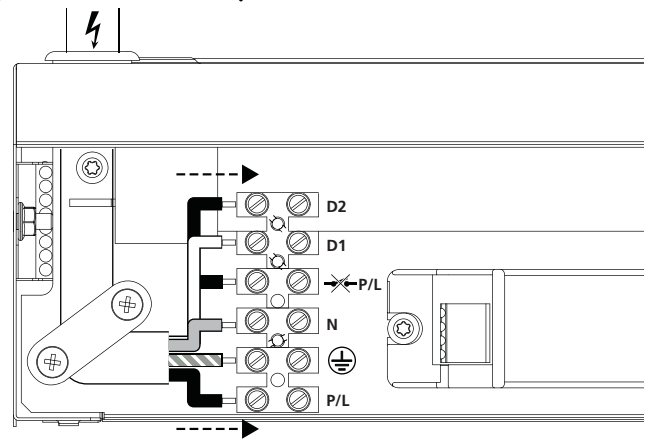

# Lytepanel II Surface Mount

IS1949A

2059434-35, 2059502-03, 2059509- 600 x 600  
 2059438-39, 2059506-07, 2059511 - 1200 x 300

600 x 600

1200 x 300

7

8 ⚡ 230-240V~ + DALI ~

8 ⚡ 230-240V~ + DALI ~ + ⚡