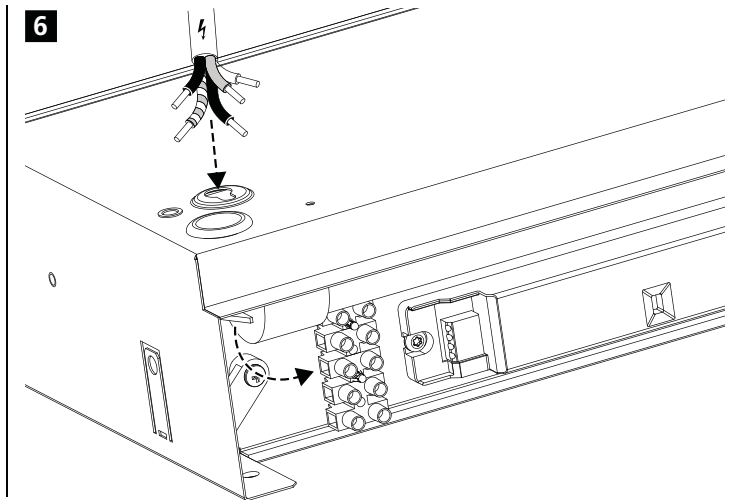

# Lytepanel II Surface Mount

IS1949A

2059434-35, 2059502-03, 2059509- 600 x 600  
 2059438-39, 2059506-07, 2059511 - 1200 x 300

600 x 600

1200 x 300

7

8 ⚡ 230-240V~ + DALI ~

8 ⚡ 230-240V~ + DALI ~ + ⚡