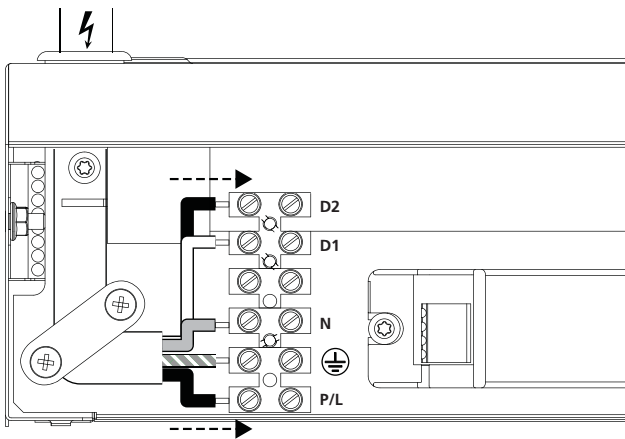

# Lytepanel II Surface Mount

IS1949A

2059434-35, 2059502-03, 2059509- 600 x 600  
 2059438-39, 2059506-07, 2059511 - 1200 x 300

600 x 600

1200 x 300

7

8 ⚡ 230-240V~ + DALI ~

8 ⚡ 230-240V~ + DALI ~ + ⚡