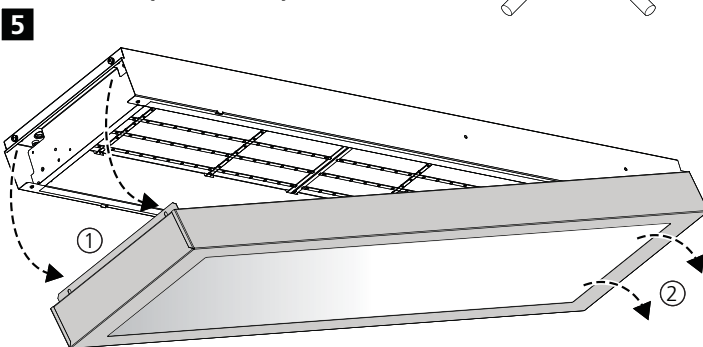

# Lytepanel II Surface Mount

IS1949A

2059434-35, 2059502-03, 2059509- 600 x 600  
 2059438-39, 2059506-07, 2059511 - 1200 x 300

600 x 600

1200 x 300

7

8 ⚡ 230-240V~ + DALI ~

8 ⚡ 230-240V~ + DALI ~ + ⚡