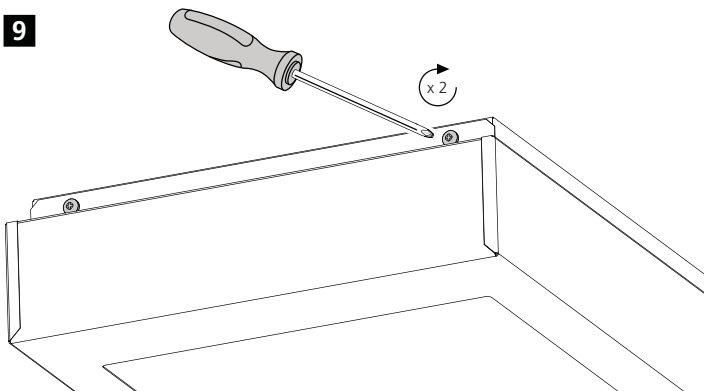

7

8 ⚡ 230-240V~ + DALI ~

8 ⚡ 230-240V~ + DALI ~ + ⚡

9

10

9

10