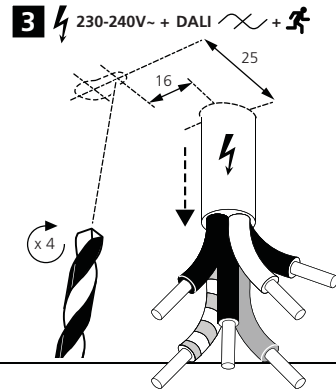

# Lytepanel II Surface Mount

IS1949A

2059434-35, 2059502-03, 2059509- 600 x 600  
 2059438-39, 2059506-07, 2059511 - 1200 x 300

600 x 600

1200 x 300

7

8 ⚡ 230-240V~ + DALI ~

8 ⚡ 230-240V~ + DALI ~ + ⚡