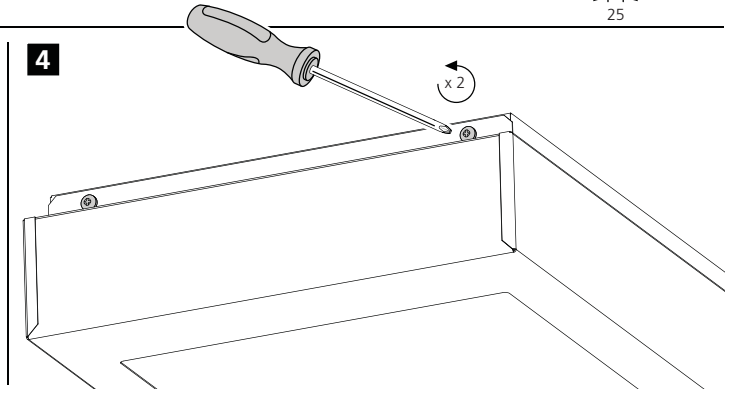

# Lytepanel II Surface Mount

IS1949A

2059434-35, 2059502-03, 2059509- 600 x 600  
 2059438-39, 2059506-07, 2059511 - 1200 x 300

600 x 600

1200 x 300

7

8 ⚡ 230-240V~ + DALI ~

8 ⚡ 230-240V~ + DALI ~ + ⚡