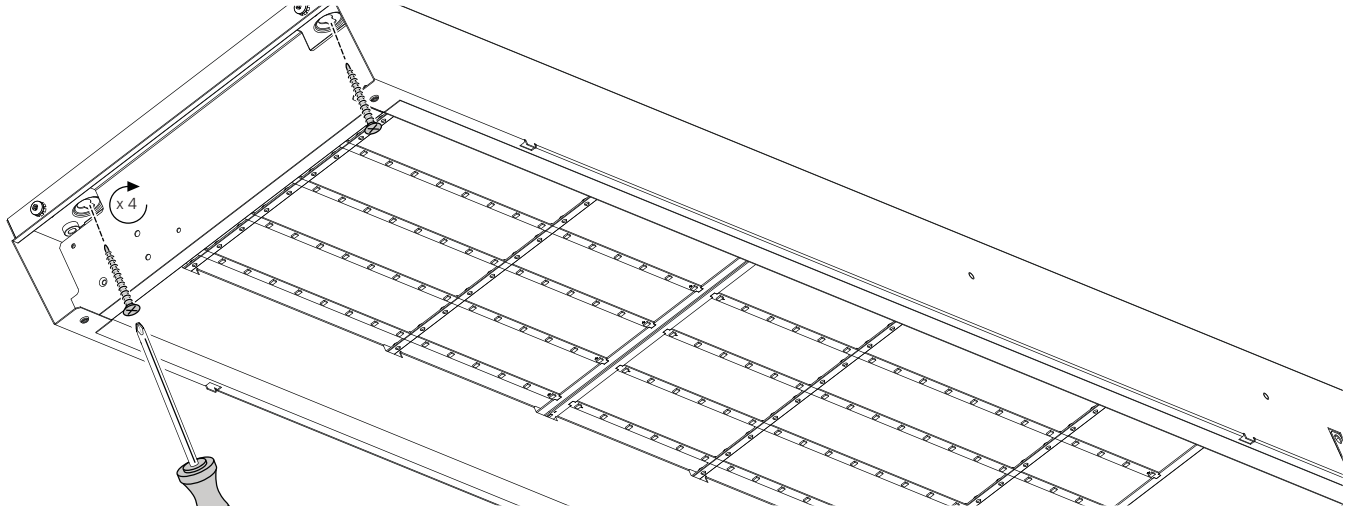

# Lytepanel II Surface Mount

IS1949A

2059434-35, 2059502-03, 2059509- 600 x 600  
 2059438-39, 2059506-07, 2059511 - 1200 x 300

600 x 600

1200 x 300

7

8 ⚡ 230-240V~ + DALI ~

8 ⚡ 230-240V~ + DALI ~ + ⚡