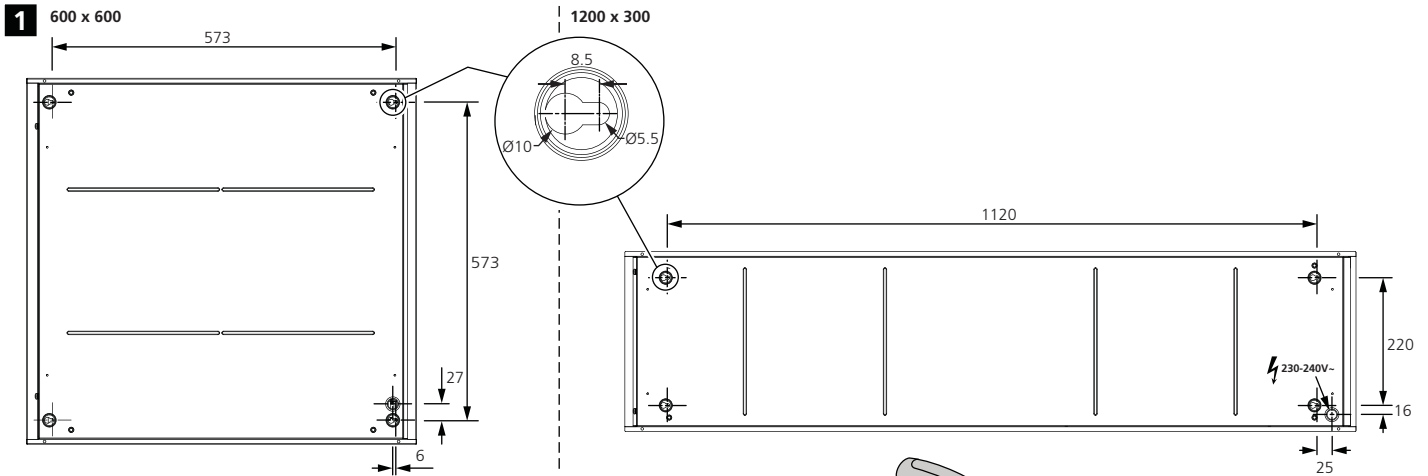

# Lytepanel II Surface Mount

IS1949A

2059434-35, 2059502-03, 2059509- 600 x 600  
 2059438-39, 2059506-07, 2059511 - 1200 x 300

600 x 600

1200 x 300

7

8 ⚡ 230-240V~ + DALI ~

8 ⚡ 230-240V~ + DALI ~ + ⚡