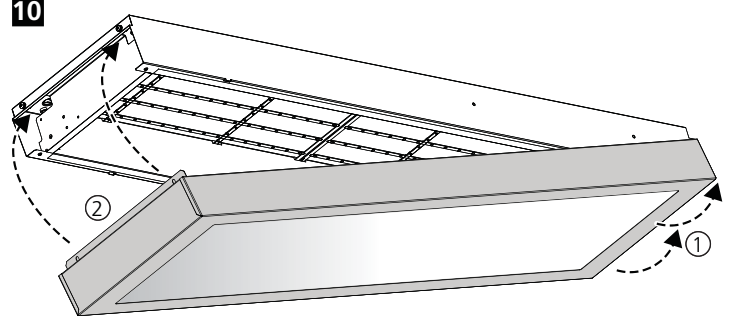

7

8 ⚡ 230-240V~ + DALI ~

8 ⚡ 230-240V~ + DALI ~ + ⚡

9

10

9

10