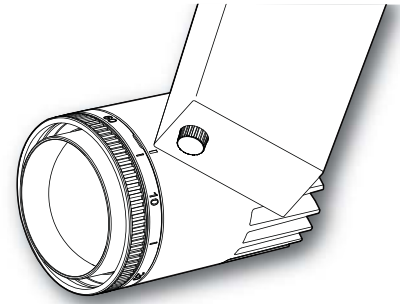

2059734 - 35
2059740 - 41
2059748 - 49
2059756 - 57

<http://www.casambi.com/>

IS500

230-240V~ 50/60Hz

1

1 Available on the App Store

ANDROID APP ON Google play

2