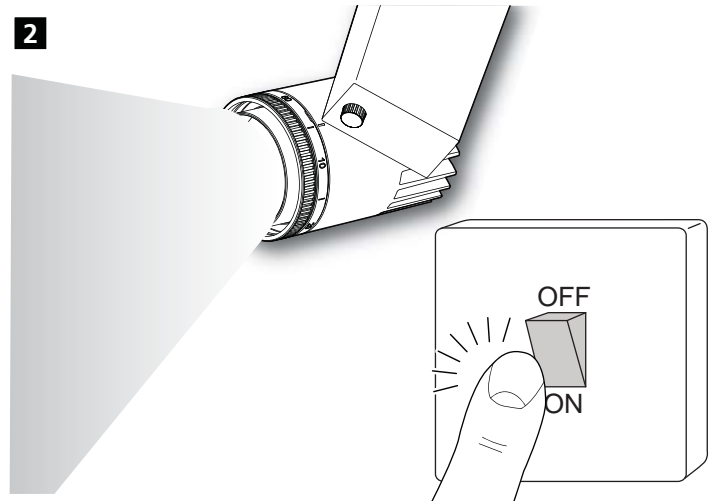

2059734 - 35
2059740 - 41
2059748 - 49
2059756 - 57

<http://www.casambi.com/>

IS500

230-240V~ 50/60Hz

1

1 Available on the App Store

ANDROID APP ON Google play

2