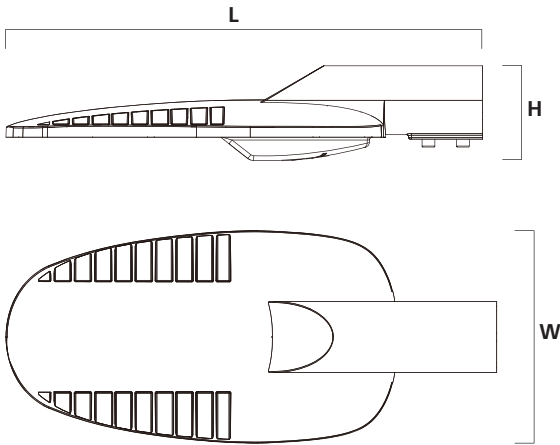

0049390 0049391 - Zephyr SML 3300  
 0049392 0049394 - Zephyr LRG 5500  
 0049393 0049395  
 0049396 0049398 - Zephyr LRG 8800  
 0049397 0049399

230-240V~ 50/60Hz

Type	L	W	H	Weight	Windage Area	Watts	Lamp Post Diameter	Mounting Height
				Kg	m <sup>2</sup>	W		
Zephyr SML 3300	359	161	78	1.43	0.015	30	Ø48	4-6 metres
Zephyr LRG 5500	483	209	96	2.85	0.027	50	Ø60	6-8 metres
Zephyr LRG 8800	483	209	96	2.85	0.027	80		