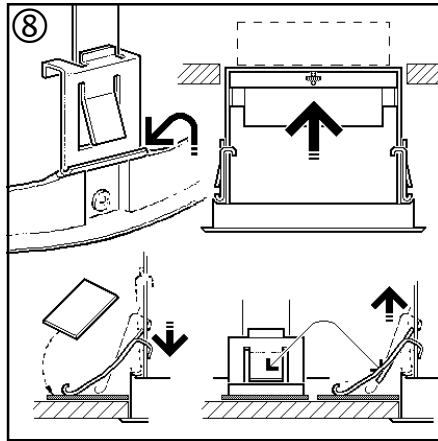

Switch Off
 Abschalten
Débrancher
 Desconectar
Uitschakelen
 Stäng av

1 X 18W		2 X 13W		2 X 18W		2 X 26W	
+		+		+		+	
2525060	2525073	2525080	2525093	2525100	2525113	2525120	2525133
2525061	2525075*	2525081	2525095*	2525101	2525115*	2525121	2525135*
2525063	2525076*	2525083	2525096*	2525103	2525116*	2525123	2525136*
2525070	2525078*	2525090	2525098*	2525110	2525118*	2525130	2525138*
2525071		2525091		2525111		2525131	
-		-		-		-	
2515763	2515771	2515775	2515783	2515787	2515795	2515799	2515807
2515764	2515772*	2515776	2515784*	2515788	2515796*	2515800	2515808*
2515765	2515773*	2515777	2515785*	2515789	2515797*	2515801	2515809*
2515769	2515774*	2515781	2515786*	2515793	2515798*	2515805	2515810*
2515770		2515782		2515794		2515806	

	1 x 18W	2 x 13W	2 x 18W	2 x 26W
Dim 'A'	235	235	250	250
Dim 'B'	135	136	150	150
Dim 'C'	50	50	50	50

*IP23/IP44 - Accessory Ring Only - see IS529

⑩

1 x 18W TC-D G24d-2

2515763 2525060
 2515764 2525061
 2515769 2525070
 2515770 2525071
 2515772 2525075
 2515773 2525076