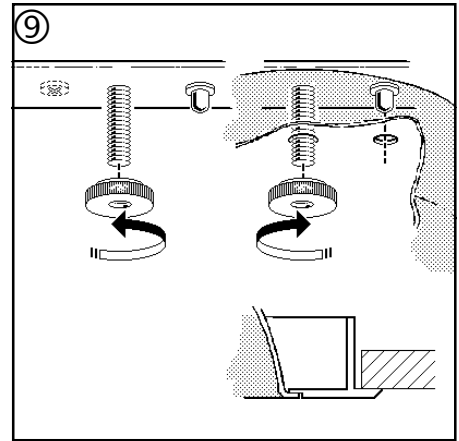

Switch Off
 Abschalten
Débrancher
 Desconectar
Uitschakelen
 Stäng av

1 X 18W		2 X 13W		2 X 18W		2 X 26W	
+		+		+		+	
2525060	2525073	2525080	2525093	2525100	2525113	2525120	2525133
2525061	2525075*	2525081	2525095*	2525101	2525115*	2525121	2525135*
2525063	2525076*	2525083	2525096*	2525103	2525116*	2525123	2525136*
2525070	2525078*	2525090	2525098*	2525110	2525118*	2525130	2525138*
2525071		2525091		2525111		2525131	
-		-		-		-	
2515763	2515771	2515775	2515783	2515787	2515795	2515799	2515807
2515764	2515772*	2515776	2515784*	2515788	2515796*	2515800	2515808*
2515765	2515773*	2515777	2515785*	2515789	2515797*	2515801	2515809*
2515769	2515774*	2515781	2515786*	2515793	2515798*	2515805	2515810*
2515770		2515782		2515794		2515806	

	1 x 18W	2 x 13W	2 x 18W	2 x 26W
Dim 'A'	235	235	250	250
Dim 'B'	135	136	150	150
Dim 'C'	50	50	50	50

*IP23/IP44 - Accessory Ring Only - see IS529

⑩

1 x 18W TC-D G24d-2

2515763 2525060
 2515764 2525061
 2515769 2525070
 2515770 2525071
 2515772 2525075
 2515773 2525076