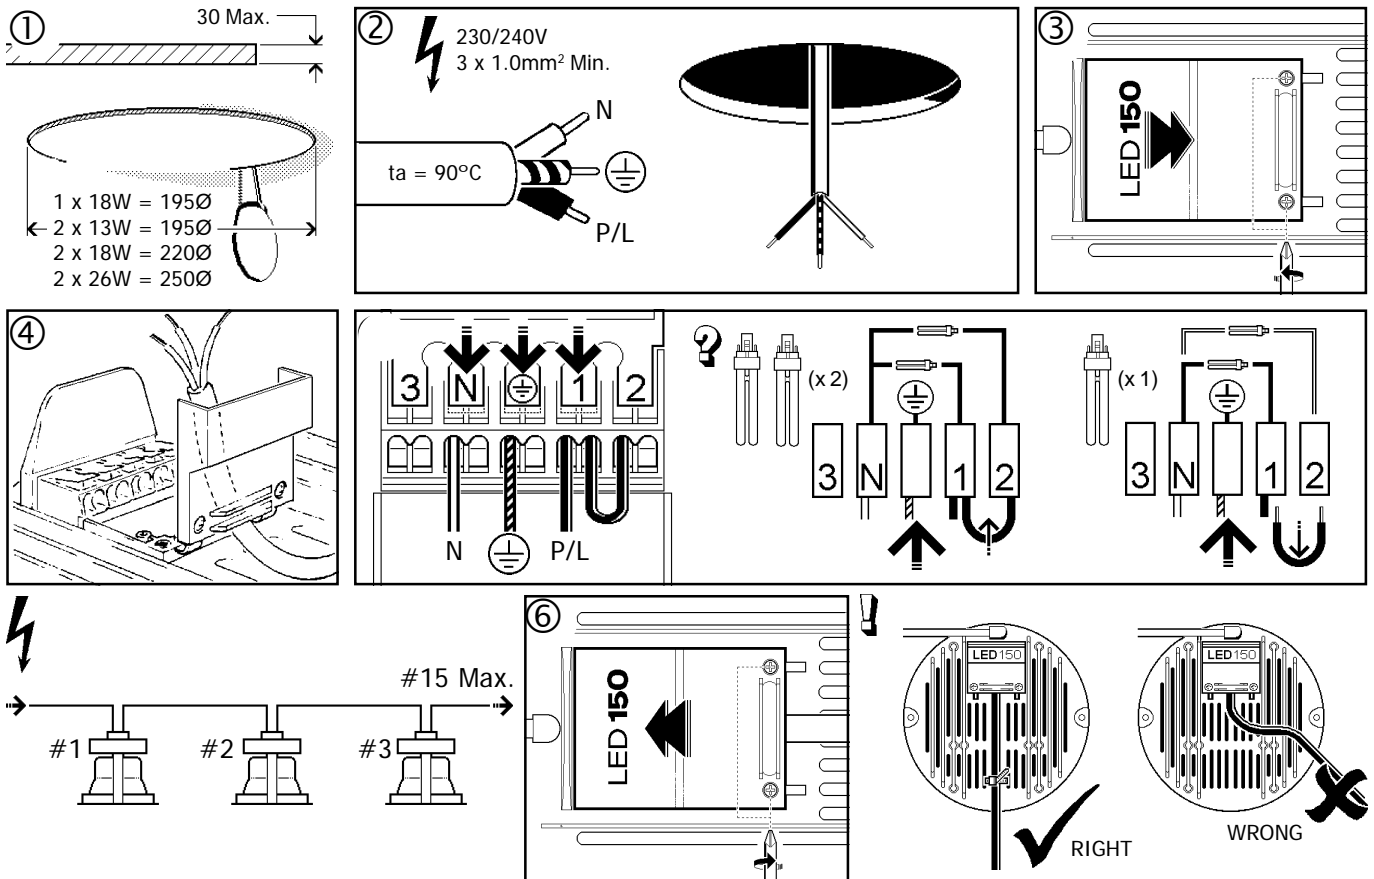

Disconnect from mains supply before replacing the fuse or the lamp.
 Vor dem Einsetzen der Sicherung oder der Lampe Spannungsfreiheit herstellen.
Débrancher le secteur avant de remplacer le fusible ou l'ampoule.
 Desconectar del suministro de la red, antes de realizar la sustitución del fusible o de la lámpara.
Voor het vervangen van lamp of zekering, eerst netspanning uitschakelen.
 Koppla bort spänningen före byte av en säkring eller en lampa.

Switch Off
 Abschalten
Débrancher
 Desconectar
Uitschakelen
 Stäng av

1 X 18W		2 X 13W		2 X 18W		2 X 26W	
+		+		+		+	
2525060	2525073	2525080	2525093	2525100	2525113	2525120	2525133
2525061	2525075*	2525081	2525095*	2525101	2525115*	2525121	2525135*
2525063	2525076*	2525083	2525096*	2525103	2525116*	2525123	2525136*
2525070	2525078*	2525090	2525098*	2525110	2525118*	2525130	2525138*
2525071		2525091		2525111		2525131	
-		-		-		-	
2515763	2515771	2515775	2515783	2515787	2515795	2515799	2515807
2515764	2515772*	2515776	2515784*	2515788	2515796*	2515800	2515808*
2515765	2515773*	2515777	2515785*	2515789	2515797*	2515801	2515809*
2515769	2515774*	2515781	2515786*	2515793	2515798*	2515805	2515810*
2515770		2515782		2515794		2515806	

	1 x 18W	2 x 13W	2 x 18W	2 x 26W
Dim 'A'	235	235	250	250
Dim 'B'	135	136	150	150
Dim 'C'	50	50	50	50

*IP23/IP44 - Accessory Ring Only - see IS529

⑩

1 x 18W TC-D G24d-2

2515763 2525060
 2515764 2525061
 2515769 2525070
 2515770 2525071
 2515772 2525075
 2515773 2525076