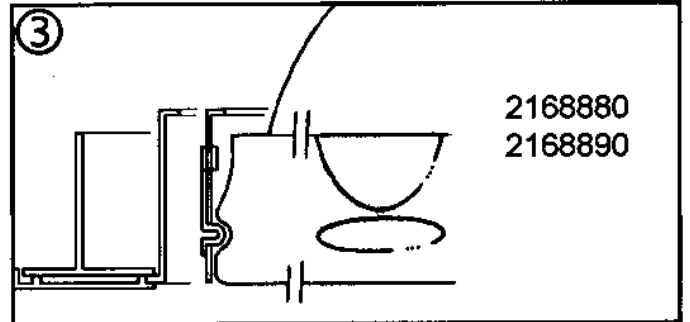

Switch Off
 Abschalten
Débrancher
 Desconectar
Uitschakelen
 Stäng av

- 14445 14465
 14446 14466
 14447 14467

! THIS INSTALLATION IS IP20

Suitable for use indoors
 Geeignet für Innenanwendung
 Pour un usage interne
 Adecuada para uso en interiores
 Geschikt voor gebruik binnen
 Lämplig för inomhusbruk