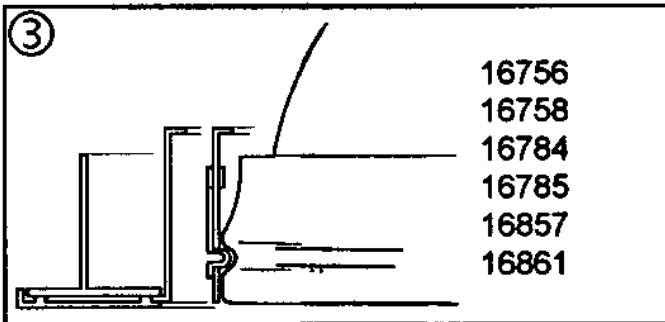

Switch Off
 Abschalten
Débrancher
 Desconectar
Uitschakelen
 Stäng av

- 14445 14465
 14446 14466
 14447 14467

! THIS INSTALLATION IS IP20

Suitable for use indoors
 Geeignet für Innenanwendung
 Pour un usage interne
 Adecuada para uso en interiores
 Geschikt voor gebruik binnen
 Lämplig för inomhusbruk