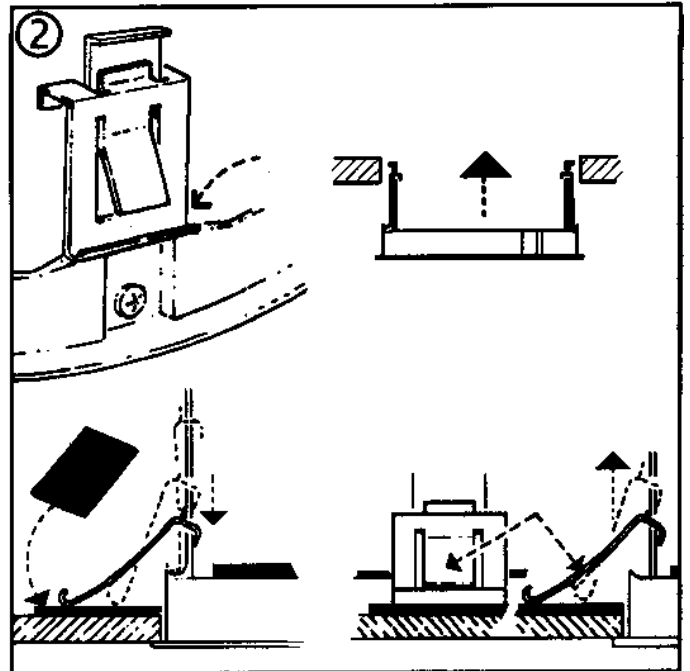

2161000

Disconnect from mains supply before replacing the fuse or the lamp.
 Vor dem Einsetzen der Sicherung oder der Lampe Spannungsfreiheit herstellen.
Débrancher le secteur avant de remplacer le fusible ou l'ampoule.
 Desconectar del suministro de la red, antes de realizar la sustitución del fusible o de la lámpara.
Voor het vervangen van lamp of zekering, eerst netspanning uitschakelen.
 Koppla bort spänningen före byte av en säkring eller en lampa.

Switch Off
 Abschalten
Débrancher
 Desconectar
Uitschakelen
 Stäng av

- 14445 14465
 14446 14466
 14447 14467

! THIS INSTALLATION IS IP20

Suitable for use indoors
 Geeignet für Innenanwendung
 Pour un usage interne
 Adecuada para uso en interiores
 Geschikt voor gebruik binnen
 Lämplig för inomhusbruk