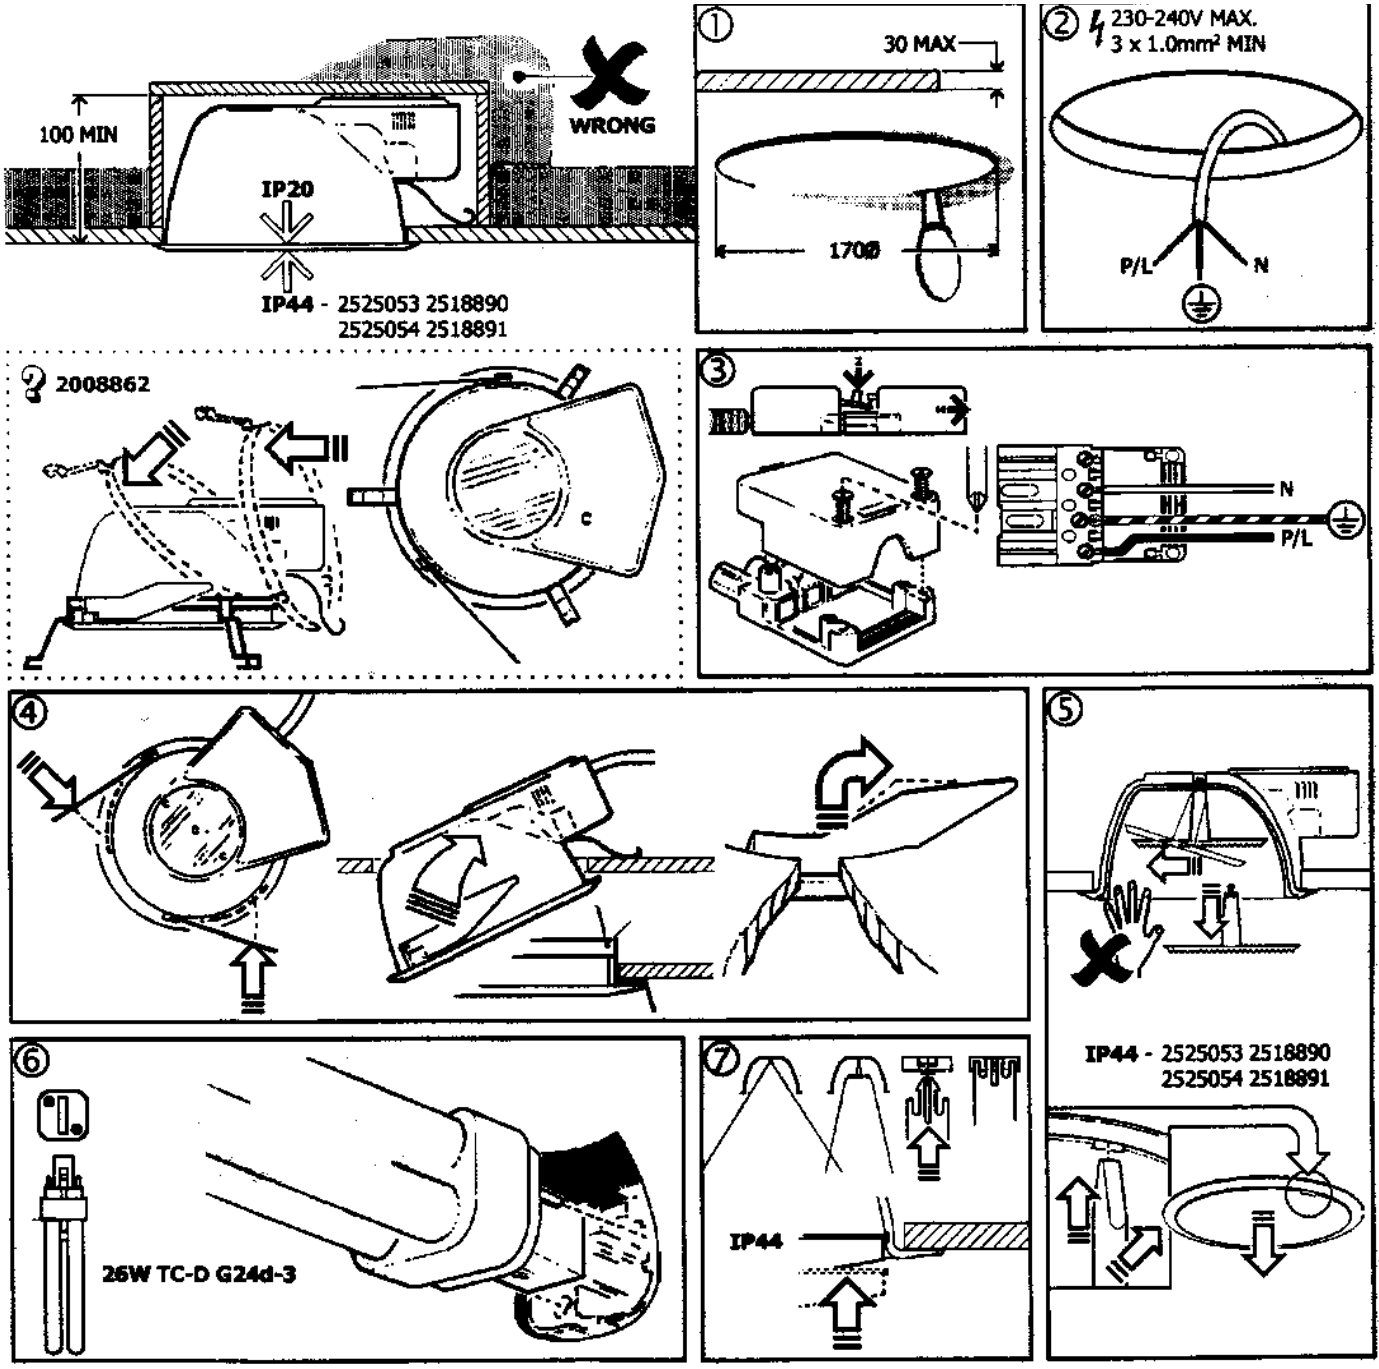

2525045 2525046 2525047  
 2525048 2525049 2525050  
 2525051 2525052 2525053  
 2525054 2518892 2518893  
 2518894 2518895 2518896  
 2518887 2518888 2518889  
 2518890 2518891

Disconnect from mains supply before replacing the fuse or the lamp.  
 Vor dem Einsetzen der Sicherung oder der Lampe Spannungsfreiheit herstellen.  
 Débrancher le secteur avant de remplacer le fusible ou l'ampoule.  
 Desconectar del suministro de la red, antes de realizar la sustitución del fusible o de la lámpara.  
 Voor het vervangen van lamp of zekering, eerst netspanning uitschakelen.  
 Koppla bort spänningen före byte av en säkring eller en lampa.

Switch Off  
 Abschalten  
 Débrancher  
 Desconectar  
 Uitschakelen  
 Stäng av

Suitable for use indoors  
 Geeignet für Innenanwendung  
 Pour un usage interne  
 Adecuada para uso en interiores  
 Geschikt voor gebruik binnen  
 Lämpig för inomhusbruk

< Millimetres >