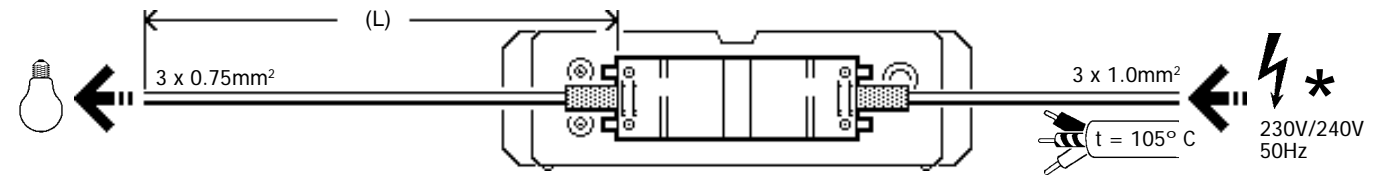

2025716 2521581 2521582
 2521583 2521584 2521585
 2521586 2521587 2521588

Disconnect from mains supply before replacing the fuse or the lamp.
 Vor dem Einsetzen der Sicherung oder der Lampe Spannungsfreiheit herstellen.
Débrancher le secteur avant de remplacer le fusible ou l'ampoule.
 Desconectar del suministro de la red, antes de realizar la sustitución del fusible o de la lámpara.
Voor het vervangen van lamp of zekering, eerst netspanning uitschakelen.
 Koppla bort spänningen före byte av en säkring eller en lampa.

Switch Off
 Abschalten
Débrancher
 Desconectar
Uitschakelen
 Stäng av

	Dim 'A'	Dim 'B'	Kgs
* 2025716 - 35W CDM-R	252	265	2.2
2521581 - 35W HID.....	252	265	2.2
2521582 - 75W HID.....	252	265	2.5
2521583 - 100W HID....	252	265	2.7
2521584 - 150W HID....	252	265	3.3
2521585 - 250W HID....	402	414	5.2
2521586 - 50W HME....	252	265	1.9
2521587 - 80W HME....	252	265	1.9
2521588 - 125W HME..	252	265	2.2