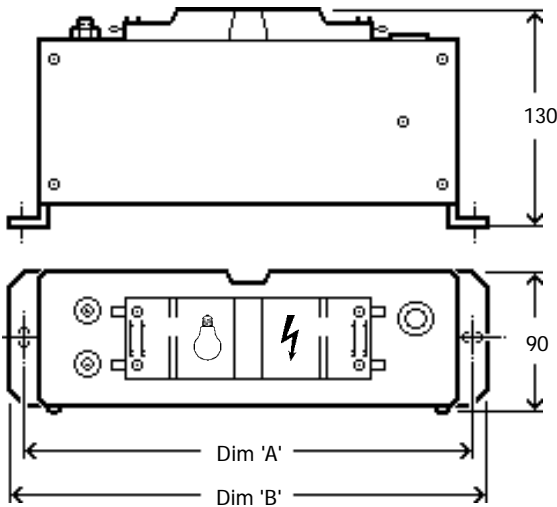

2025716 2521581 2521582
 2521583 2521584 2521585
 2521586 2521587 2521588

Disconnect from mains supply before replacing the fuse or the lamp.
 Vor dem Einsetzen der Sicherung oder der Lampe Spannungsfreiheit herstellen.
Débrancher le secteur avant de remplacer le fusible ou l'ampoule.
 Desconectar del suministro de la red, antes de realizar la sustitución del fusible o de la lámpara.
Voor het vervangen van lamp of zekering, eerst netspanning uitschakelen.
 Koppla bort spänningen före byte av en säkring eller en lampa.

Switch Off
 Abschalten
Débrancher
 Desconectar
Uitschakelen
 Stäng av

	Dim 'A'	Dim 'B'	Kgs
* 2025716 - 35W CDM-R	252	265	2.2
2521581 - 35W HID.....	252	265	2.2
2521582 - 75W HID.....	252	265	2.5
2521583 - 100W HID....	252	265	2.7
2521584 - 150W HID....	252	265	3.3
2521585 - 250W HID....	402	414	5.2
2521586 - 50W HME....	252	265	1.9
2521587 - 80W HME....	252	265	1.9
2521588 - 125W HME..	252	265	2.2

- 2025716 = 3 x 0.75mm² x (L = 1.0M Max.) (100pf. Max.)
- 2521581 = 3 x 0.75mm² x (L = 1.0M Max.) (100pf. Max.)
- 2521582 = 3 x 0.75mm² x (L = 1.0M Max.) (100pf. Max.)
- 2521583 = 3 x 0.75mm² x (L = 1.0M Max.) (100pf. Max.)
- 2521584 = 3 x 0.75mm² x (L = 1.0M Max.) (100pf. Max.)
- 2521585 = 3 x 0.75mm² x (L = 1.0M Max.) (100pf. Max.)
- 2521586 = 3 x 0.75mm² x (L = 6.0M Max.)
- 2521587 = 3 x 0.75mm² x (L = 6.0M Max.)
- 2521588 = 3 x 0.75mm² x (L = 6.0M Max.)