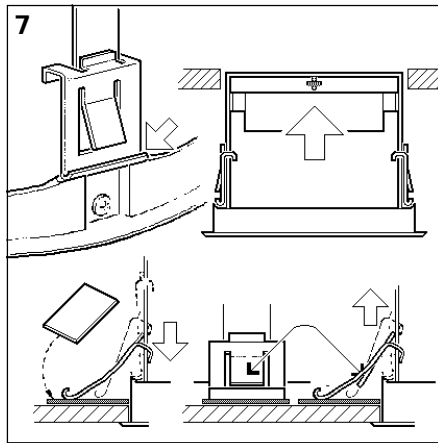

	Dim 'A'	Dim 'B'
1 x 26W	145	50
2 x 26W	160	50
1 x 32W	145	50
2 x 32W	160	50
1 x 42W	160	50
2 x 42W	160	50

IMPORTANT NOTE
 When using TC-T lamps, install in still air voids only!
WICHTIGER HINWEIS
 Bei Verwendung von TC-T Lampen, auf genügende Durchlüftung achten!
IMPORTANT
 Utiliser les lampes TC-T dans un environnement avec température stable
IMPORTANTE
 Cuando utilice lámparas TC-T instalar sólo en espacios ventilados.
LET OP
 Gebruik TC-T lampen slechts in TOCHTVRIJE ruimten.
VIKTIG INFORMATION
 Bör ej användas vid installation i ventilerade undertak