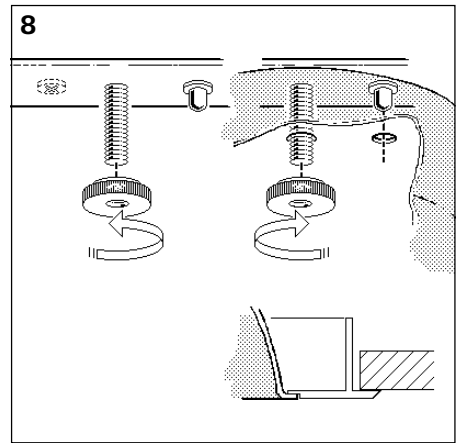

	Dim 'A'	Dim 'B'
1 x 26W	145	50
2 x 26W	160	50
1 x 32W	145	50
2 x 32W	160	50
1 x 42W	160	50
2 x 42W	160	50

IMPORTANT NOTE
 When using TC-T lamps, install in still air voids only!
WICHTIGER HINWEIS
 Bei Verwendung von TC-T Lampen, auf genügende Durchlüftung achten!
IMPORTANT
 Utiliser les lampes TC-T dans un environnement avec température stable
IMPORTANTE
 Cuando utilice lámparas TC-T instalar sólo en espacios ventilados.
LET OP
 Gebruik TC-T lampen slechts in TOCHTVRIJE ruimten.
VIKTIG INFORMATION
 Bör ej användas vid installation i ventilerade undertak