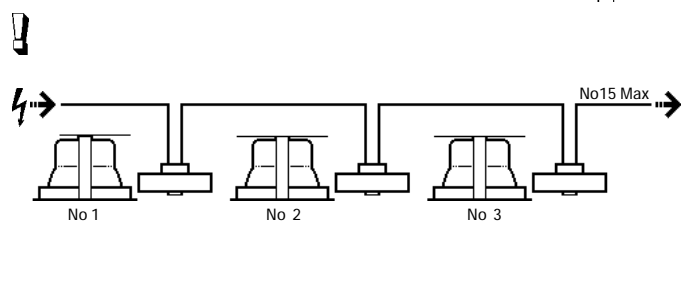

	Dim 'A'	Dim 'B'
1 x 26W	145	50
2 x 26W	160	50
1 x 32W	145	50
2 x 32W	160	50
1 x 42W	160	50
2 x 42W	160	50

IMPORTANT NOTE
 When using TC-T lamps, install in still air voids only!
WICHTIGER HINWEIS
 Bei Verwendung von TC-T Lampen, auf genügende Durchlüftung achten!
IMPORTANT
 Utiliser les lampes TC-T dans un environnement avec température stable
IMPORTANTE
 Cuando utilice lámparas TC-T instalar sólo en espacios ventilados.
LET OP
 Gebruik TC-T lampen slechts in TOCHTVRIJE ruimten.
VIKTIG INFORMATION
 Bör ej användas vid installation i ventilerade undertak