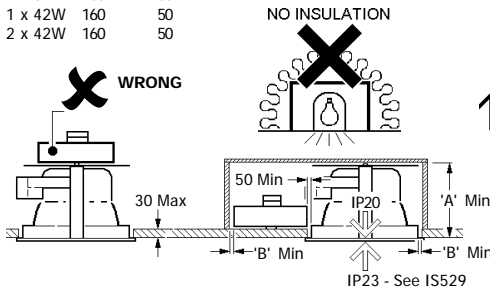

	Dim 'A'	Dim 'B'
1 x 26W	145	50
2 x 26W	160	50
1 x 32W	145	50
2 x 32W	160	50
1 x 42W	160	50
2 x 42W	160	50

IMPORTANT NOTE
 When using TC-T lamps, install in still air voids only!
WICHTIGER HINWEIS
 Bei Verwendung von TC-T Lampen, auf genügende Durchlüftung achten!
IMPORTANT
 Utiliser les lampes TC-T dans un environnement avec température stable
IMPORTANTE
 Cuando utilice lámparas TC-T instalar sólo en espacios ventilados.
LET OP
 Gebruik TC-T lampen slechts in TOCHTVRIJE ruimten.
VIKTIG INFORMATION
 Bör ej användas vid installation i ventilerade undertak