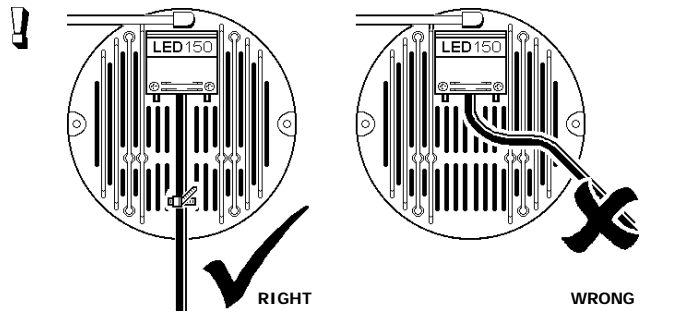

Disconnect from mains supply before replacing the fuse or the lamp.
 Vor dem Einsetzen der Sicherung oder der Lampe Spannungsfreiheit herstellen.
Débrancher le secteur avant de remplacer le fusible ou l'ampoule.
 Desconectar del suministro de la red, antes de realizar la sustitución del fusible o de la lámpara.
Voor het vervangen van lamp of zekering, eerst netspanning uitschakelen.
 Koppla bort spänningen före byte av en säkring eller en lampa.

	Dim 'A'	Dim 'B'
1 x 26W	145	50
2 x 26W	160	50
1 x 32W	145	50
2 x 32W	160	50
1 x 42W	160	50
2 x 42W	160	50

IMPORTANT NOTE
 When using TC-T lamps, install in still air voids only!
WICHTIGER HINWEIS
 Bei Verwendung von TC-T Lampen, auf genügende Durchlüftung achten!
IMPORTANT
 Utiliser les lampes TC-T dans un environnement avec température stable
IMPORTANTE
 Cuando utilice lámparas TC-T instalar sólo en espacios ventilados.
LET OP
 Gebruik TC-T lampen slechts in TOCHTVRIJE ruimten.
VIKTIG INFORMATION
 Bör ej användas vid installation i ventilerade undertak