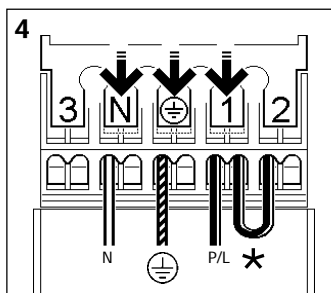

	Dim 'A'	Dim 'B'
1 x 26W	145	50
2 x 26W	160	50
1 x 32W	145	50
2 x 32W	160	50
1 x 42W	160	50
2 x 42W	160	50

IMPORTANT NOTE
 When using TC-T lamps, install in still air voids only!
WICHTIGER HINWEIS
 Bei Verwendung von TC-T Lampen, auf genügende Durchlüftung achten!
IMPORTANT
 Utiliser les lampes TC-T dans un environnement avec température stable
IMPORTANTE
 Cuando utilice lámparas TC-T instalar sólo en espacios ventilados.
LET OP
 Gebruik TC-T lampen slechts in TOCHTVRIJE ruimten.
VIKTIG INFORMATION
 Bör ej användas vid installation i ventilerade undertak