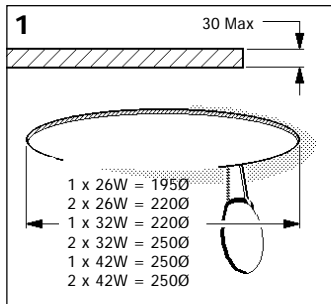

	Dim 'A'	Dim 'B'
1 x 26W	145	50
2 x 26W	160	50
1 x 32W	145	50
2 x 32W	160	50
1 x 42W	160	50
2 x 42W	160	50

IMPORTANT NOTE
 When using TC-T lamps, install in still air voids only!
WICHTIGER HINWEIS
 Bei Verwendung von TC-T Lampen, auf genügende Durchlüftung achten!
IMPORTANT
 Utiliser les lampes TC-T dans un environnement avec température stable
IMPORTANTE
 Cuando utilice lámparas TC-T instalar sólo en espacios ventilados.
LET OP
 Gebruik TC-T lampen slechts in TOCHTVRIJE ruimten.
VIKTIG INFORMATION
 Bör ej användas vid installation i ventilerade undertak