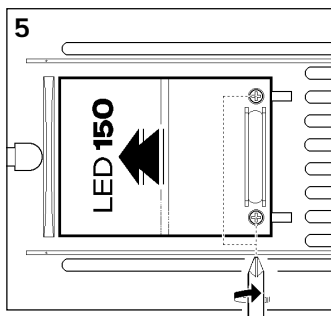

	Dim 'A'	Dim 'B'
1 x 26W	145	50
2 x 26W	160	50
1 x 32W	145	50
2 x 32W	160	50
1 x 42W	160	50
2 x 42W	160	50

IMPORTANT NOTE
 When using TC-T lamps, install in still air voids only!
WICHTIGER HINWEIS
 Bei Verwendung von TC-T Lampen, auf genügende Durchlüftung achten!
IMPORTANT
 Utiliser les lampes TC-T dans un environnement avec température stable
IMPORTANTE
 Cuando utilice lámparas TC-T instalar sólo en espacios ventilados.
LET OP
 Gebruik TC-T lampen slechts in TOCHTVRIJE ruimten.
VIKTIG INFORMATION
 Bör ej användas vid installation i ventilerade undertak