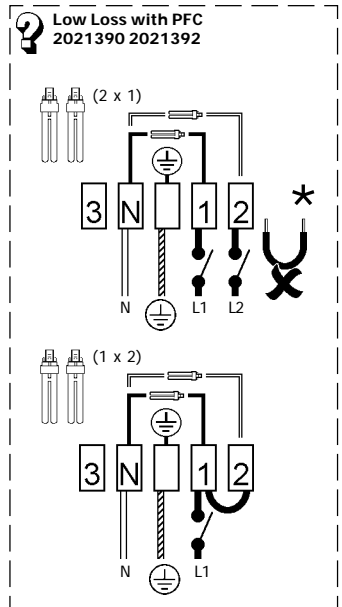

Disconnect from mains supply before replacing the fuse or the lamp.
 Vor dem Einsetzen der Sicherung oder der Lampe Spannungsfreiheit herstellen.
Débrancher le secteur avant de remplacer le fusible ou l'ampoule.
 Desconectar del suministro de la red, antes de realizar la sustitución del fusible o de la lámpara.
Voor het vervangen van lamp of zekering, eerst netspanning uitschakelen.
 Koppla bort spänningen före byte av en säkring eller en lampa.

Switch Off
 Abschalten
Couper le conctar
 Desconectar
Uitschakelen
 Stäng av

	1 x 26W	2 x 26W	1 x 32W	2 x 32W	1 x 42W	2 x 42W
Low loss with PFC-	2021386	2021390				
	2021388	2021392				
Electronic-	2021387	2021391	2021394	2021396	2021398	2021400
	2021389	2021393	2021395	2021397	2021399	2021401

	Dim 'A'	Dim 'B'
1 x 26W	145	50
2 x 26W	160	50
1 x 32W	145	50
2 x 32W	160	50
1 x 42W	160	50
2 x 42W	160	50

IMPORTANT NOTE
 When using TC-T lamps, install in still air voids only!
WICHTIGER HINWEIS
 Bei Verwendung von TC-T Lampen, auf genügende Durchlüftung achten!
IMPORTANT
 Utiliser les lampes TC-T dans un environnement avec température stable
IMPORTANTE
 Cuando utilice lámparas TC-T instalar sólo en espacios ventilados.
LET OP
 Gebruik TC-T lampen slechts in TOCHTVRIJE ruimten.
VIKTIG INFORMATION
 Bör ej användas vid installation i ventilerade undertak