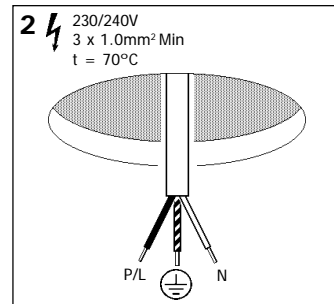

	Dim 'A'	Dim 'B'
1 x 26W	145	50
2 x 26W	160	50
1 x 32W	145	50
2 x 32W	160	50
1 x 42W	160	50
2 x 42W	160	50

IMPORTANT NOTE
 When using TC-T lamps, install in still air voids only!
WICHTIGER HINWEIS
 Bei Verwendung von TC-T Lampen, auf genügende Durchlüftung achten!
IMPORTANT
 Utiliser les lampes TC-T dans un environnement avec température stable
IMPORTANTE
 Cuando utilice lámparas TC-T instalar sólo en espacios ventilados.
LET OP
 Gebruik TC-T lampen slechts in TOCHTVRIJE ruimten.
VIKTIG INFORMATION
 Bör ej användas vid installation i ventilerade undertak