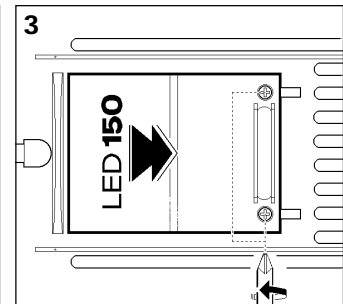

	Dim 'A'	Dim 'B'
1 x 26W	145	50
2 x 26W	160	50
1 x 32W	145	50
2 x 32W	160	50
1 x 42W	160	50
2 x 42W	160	50

IMPORTANT NOTE
 When using TC-T lamps, install in still air voids only!
WICHTIGER HINWEIS
 Bei Verwendung von TC-T Lampen, auf genügende Durchlüftung achten!
IMPORTANT
 Utiliser les lampes TC-T dans un environnement avec température stable
IMPORTANTE
 Cuando utilice lámparas TC-T instalar sólo en espacios ventilados.
LET OP
 Gebruik TC-T lampen slechts in TOCHTVRIJE ruimten.
VIKTIG INFORMATION
 Bör ej användas vid installation i ventilerade undertak